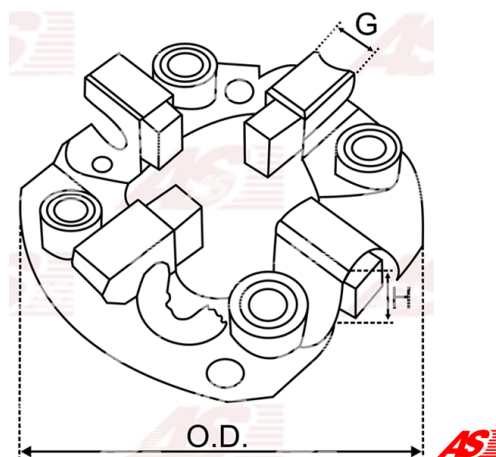

## Vlastnosti produktu

O.D [ mm ]	74.00
Matching Brush set:	9001320118