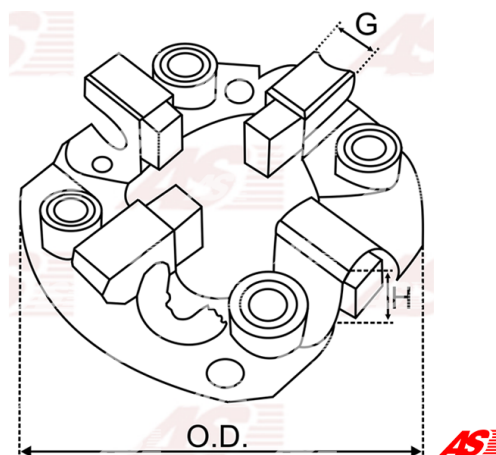

Data

AS index	SBH0011
Kategória	Držiaky uhlíkov pre štartéry
Výrobca	AS-PL
Náhrada za	Bosch

Vlastnosti produktu

O.D [mm]	74.00
Matching Brush set:	9001320118

Referenčné číslo (27)

Number	Výrobca
1004336433	BOSCH
1004336753	BOSCH
1004336915	BOSCH
1004336916	BOSCH
1004336938	BOSCH
1004336952	BOSCH
1004336953	BOSCH
1004336963	BOSCH
1004336967	BOSCH
F000AL1055	BOSCH
F000AL1326	BOSCH
F000AL1483	BOSCH
134868	CARGO
136418	CARGO
235724	CARGO
333290	CARGO
CBH10108AS	CASCO
CBH10110AS	CASCO
CQ2050007	CQ
7.7125.1	IKA
1011124	POWERMAX
1017254	POWERMAX
2061-011RS	RS
2061-034RS	RS
SH-2200	UNIPOINT
BHD3989	WOODAUTO

EC47030

WOODAUTO

Využitie

BOSCH

Referenčné číslo	Výrobca
0001107031	BOSCH
0001112005	BOSCH
0001112006	BOSCH
0001112007	BOSCH
0001112008	BOSCH
0001112009	BOSCH
0001112012	BOSCH
0001112013	BOSCH
0001112014	BOSCH
0001112015	BOSCH
0001112016	BOSCH
0001112020	BOSCH
0001112021	BOSCH
0001112022	BOSCH
0001112023	BOSCH
0001112024	BOSCH
0001112025	BOSCH
0001112027	BOSCH
0001112028	BOSCH
0001112029	BOSCH
0001112032	BOSCH
0001112033	BOSCH
0001112037	BOSCH
0001112044	BOSCH
0001112045	BOSCH
0001113001	BOSCH
0001113002	BOSCH
0001113003	BOSCH
0001113004	BOSCH
0001113005	BOSCH
0001113007	BOSCH
0001113008	BOSCH
0001113009	BOSCH
0001113013	BOSCH
0001113014	BOSCH
0001114003	BOSCH
0001114004	BOSCH
0001114005	BOSCH
0001114006	BOSCH
0001114008	BOSCH
0001114014	BOSCH
0001114015	BOSCH
0001114016	BOSCH
0001114017	BOSCH
0001114021	BOSCH
6004AA0003	BOSCH
9000081003	BOSCH
B001181007	BOSCH
B001181013	BOSCH
F000AL0301	BOSCH