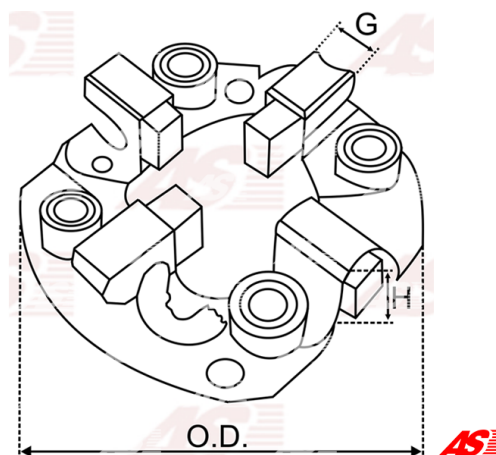

## Vlastnosti produktu

O.D [ mm ]	74.00
Matching Brush set:	9001320118