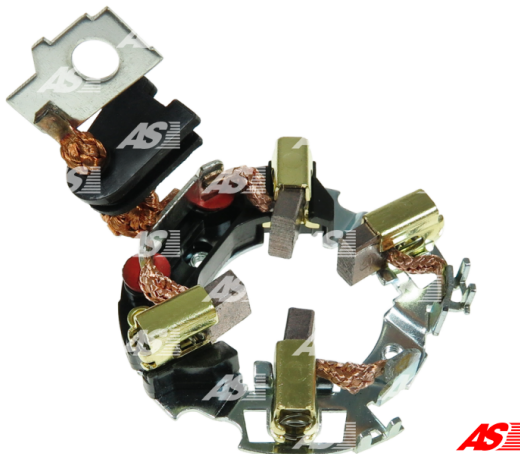

**Data**

AS index	SBH0012
Kategória	Držiaky uhlíkov pre štartéry
Výrobca	AS-PL
Náhrada za	Bosch

Vlastnosti produktu

O.D [mm]	68.00
Matching Brush set:	9001320118

**Referenčné číslo (27)**

Number	Výrobca
SBH0012	AS-PL
UD805094(BOSCH)SBH	AS-PL
1004336417	BOSCH
1004336746	BOSCH
1004336810	BOSCH
1004336821	BOSCH
1004336831	BOSCH
1004336937	BOSCH
1004336951	BOSCH
1004336975	BOSCH
2004336215	BOSCH
135015	CARGO
333287	CARGO
CBH10109AS	CASCO
CBH10109GS	CASCO
CQ2050002	CQ
7.7126.1	IKA
1014948	POWERMAX
1017555	POWERMAX
2061-012RS	RS
SH-2019	UNIPOINT
SH-2021	UNIPOINT
68-9144	WAI / TRANSPO
68-9145	WAI / TRANSPO
69-9116	WAI / TRANSPO
69-9119	WAI / TRANSPO

EC47034

WOODAUTO

Využitie

AS-PL

Referenčné číslo	Výrobca
S0027	AS-PL

BOSCH

Referenčné číslo	Výrobca
0001106014	BOSCH
0001106016	BOSCH
0001107003	BOSCH
0001107004	BOSCH
0001107005	BOSCH
0001107006	BOSCH
0001107007	BOSCH
0001107008	BOSCH
0001107009	BOSCH
0001107011	BOSCH
0001107012	BOSCH
0001107013	BOSCH
0001107015	BOSCH
0001107020	BOSCH
0001107021	BOSCH
0001107022	BOSCH
0001107023	BOSCH
0001107024	BOSCH
0001107025	BOSCH
0001107026	BOSCH
0001107034	BOSCH
0001107039	BOSCH
0001107044	BOSCH
0001107045	BOSCH
0001107052	BOSCH
0001107053	BOSCH
0001107064	BOSCH
0001107080	BOSCH
0001121006	BOSCH
0001121007	BOSCH
0001121008	BOSCH
0001121009	BOSCH
0001121010	BOSCH
0001121011	BOSCH
0001121016	BOSCH
0001121017	BOSCH
0001121018	BOSCH
0001121019	BOSCH
0001121022	BOSCH
0001121023	BOSCH
0001121024	BOSCH
0001121025	BOSCH
0001121026	BOSCH
0001121027	BOSCH