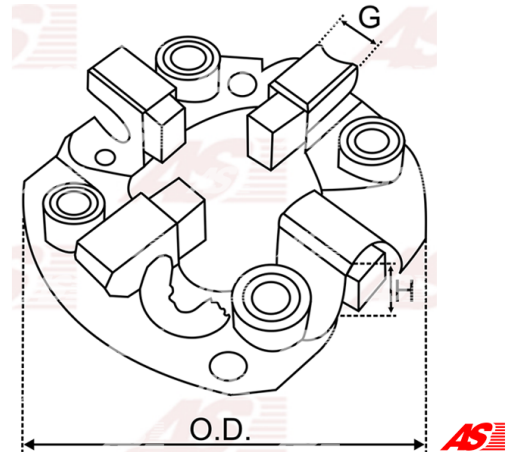

**Data**

AS index	SBH0012
Kategória	Držiaky uhlíkov pre štartéry
Výrobca	AS-PL
Náhrada za	Bosch

Vlastnosti produktu

O.D [mm]	68.00
Matching Brush set:	9001320118

**Referenčné číslo (27)**

Number	Výrobca
SBH0012	AS-PL
UD805094(BOSCH)SBH	AS-PL
1004336417	BOSCH
1004336746	BOSCH
1004336810	BOSCH
1004336821	BOSCH
1004336831	BOSCH
1004336937	BOSCH
1004336951	BOSCH
1004336975	BOSCH
2004336215	BOSCH
135015	CARGO
333287	CARGO
CBH10109AS	CASCO
CBH10109GS	CASCO
CQ2050002	CQ
7.7126.1	IKA
1014948	POWERMAX
1017555	POWERMAX
2061-012RS	RS
SH-2019	UNIPOINT
SH-2021	UNIPOINT
68-9144	WAI / TRANSPO
68-9145	WAI / TRANSPO
69-9116	WAI / TRANSPO
69-9119	WAI / TRANSPO

EC47034

WOODAUTO

Využitie

AS-PL

Referenčné číslo	Výrobca
S0027	AS-PL

BOSCH

Referenčné číslo	Výrobca
0001106014	BOSCH
0001106016	BOSCH
0001107003	BOSCH
0001107004	BOSCH
0001107005	BOSCH
0001107006	BOSCH
0001107007	BOSCH
0001107008	BOSCH
0001107009	BOSCH
0001107011	BOSCH
0001107012	BOSCH
0001107013	BOSCH
0001107015	BOSCH
0001107020	BOSCH
0001107021	BOSCH
0001107022	BOSCH
0001107023	BOSCH
0001107024	BOSCH
0001107025	BOSCH
0001107026	BOSCH
0001107034	BOSCH
0001107039	BOSCH
0001107044	BOSCH
0001107045	BOSCH
0001107052	BOSCH
0001107053	BOSCH
0001107064	BOSCH
0001107080	BOSCH
0001121006	BOSCH
0001121007	BOSCH
0001121008	BOSCH
0001121009	BOSCH
0001121010	BOSCH
0001121011	BOSCH
0001121016	BOSCH
0001121017	BOSCH
0001121018	BOSCH
0001121019	BOSCH
0001121022	BOSCH
0001121023	BOSCH
0001121024	BOSCH
0001121025	BOSCH
0001121026	BOSCH
0001121027	BOSCH