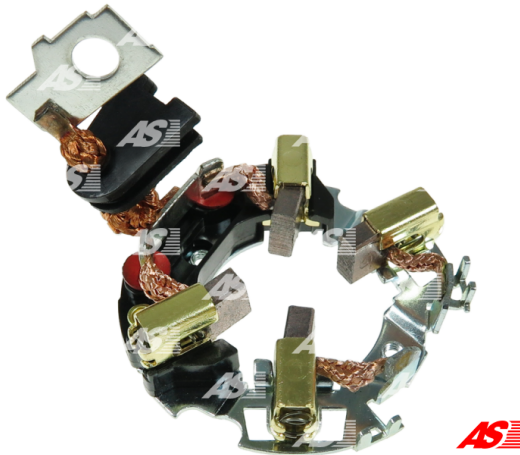

**Data**

AS index	SBH0012
Kategória	Držiaky uhlíkov pre štartéry
Výrobca	AS-PL
Náhrada za	Bosch

Vlastnosti produktu

O.D [mm]	68.00
Matching Brush set:	9001320118

**Referenčné číslo (27)**

Number	Výrobca
SBH0012	AS-PL
UD805094(BOSCH)SBH	AS-PL
1004336417	BOSCH
1004336746	BOSCH
1004336810	BOSCH
1004336821	BOSCH
1004336831	BOSCH
1004336937	BOSCH
1004336951	BOSCH
1004336975	BOSCH
2004336215	BOSCH
135015	CARGO
333287	CARGO
CBH10109AS	CASCO
CBH10109GS	CASCO
CQ2050002	CQ
7.7126.1	IKA
1014948	POWERMAX
1017555	POWERMAX
2061-012RS	RS
SH-2019	UNIPOINT
SH-2021	UNIPOINT
68-9144	WAI / TRANSCO
68-9145	WAI / TRANSCO
69-9116	WAI / TRANSCO
69-9119	WAI / TRANSCO

EC47034

WOODAUTO

Využitie

AS-PL

Referenčné číslo	Výrobca
S0027	AS-PL

BOSCH

Referenčné číslo	Výrobca
0001106014	BOSCH
0001106016	BOSCH
0001107003	BOSCH
0001107004	BOSCH
0001107005	BOSCH
0001107006	BOSCH
0001107007	BOSCH
0001107008	BOSCH
0001107009	BOSCH
0001107011	BOSCH
0001107012	BOSCH
0001107013	BOSCH
0001107015	BOSCH
0001107020	BOSCH
0001107021	BOSCH
0001107022	BOSCH
0001107023	BOSCH
0001107024	BOSCH
0001107025	BOSCH
0001107026	BOSCH
0001107034	BOSCH
0001107039	BOSCH
0001107044	BOSCH
0001107045	BOSCH
0001107052	BOSCH
0001107053	BOSCH
0001107064	BOSCH
0001107080	BOSCH
0001121006	BOSCH
0001121007	BOSCH
0001121008	BOSCH
0001121009	BOSCH
0001121010	BOSCH
0001121011	BOSCH
0001121016	BOSCH
0001121017	BOSCH
0001121018	BOSCH
0001121019	BOSCH
0001121022	BOSCH
0001121023	BOSCH
0001121024	BOSCH
0001121025	BOSCH
0001121026	BOSCH
0001121027	BOSCH