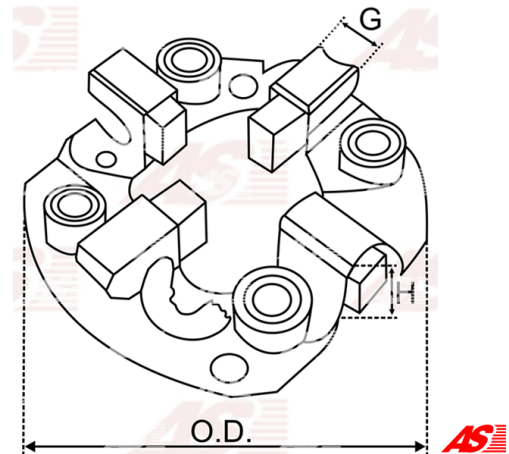

**Data**

AS index	SBH0012
Kategória	Držiaky uhlíkov pre štartéry
Výrobca	AS-PL
Náhrada za	Bosch

Vlastnosti produktu

O.D [mm]	68.00
Matching Brush set:	9001320118

**Referenčné číslo (27)**

Number	Výrobca
SBH0012	AS-PL
UD805094(BOSCH)SBH	AS-PL
1004336417	BOSCH
1004336746	BOSCH
1004336810	BOSCH
1004336821	BOSCH
1004336831	BOSCH
1004336937	BOSCH
1004336951	BOSCH
1004336975	BOSCH
2004336215	BOSCH
135015	CARGO
333287	CARGO
CBH10109AS	CASCO
CBH10109GS	CASCO
CQ2050002	CQ
7.7126.1	IKA
1014948	POWERMAX
1017555	POWERMAX
2061-012RS	RS
SH-2019	UNIPOINT
SH-2021	UNIPOINT
68-9144	WAI / TRANSCO
68-9145	WAI / TRANSCO
69-9116	WAI / TRANSCO
69-9119	WAI / TRANSCO

EC47034

WOODAUTO

Využitie

AS-PL

Referenčné číslo	Výrobca
S0027	AS-PL

BOSCH

Referenčné číslo	Výrobca
0001106014	BOSCH
0001106016	BOSCH
0001107003	BOSCH
0001107004	BOSCH
0001107005	BOSCH
0001107006	BOSCH
0001107007	BOSCH
0001107008	BOSCH
0001107009	BOSCH
0001107011	BOSCH
0001107012	BOSCH
0001107013	BOSCH
0001107015	BOSCH
0001107020	BOSCH
0001107021	BOSCH
0001107022	BOSCH
0001107023	BOSCH
0001107024	BOSCH
0001107025	BOSCH
0001107026	BOSCH
0001107034	BOSCH
0001107039	BOSCH
0001107044	BOSCH
0001107045	BOSCH
0001107052	BOSCH
0001107053	BOSCH
0001107064	BOSCH
0001107080	BOSCH
0001121006	BOSCH
0001121007	BOSCH
0001121008	BOSCH
0001121009	BOSCH
0001121010	BOSCH
0001121011	BOSCH
0001121016	BOSCH
0001121017	BOSCH
0001121018	BOSCH
0001121019	BOSCH
0001121022	BOSCH
0001121023	BOSCH
0001121024	BOSCH
0001121025	BOSCH
0001121026	BOSCH
0001121027	BOSCH