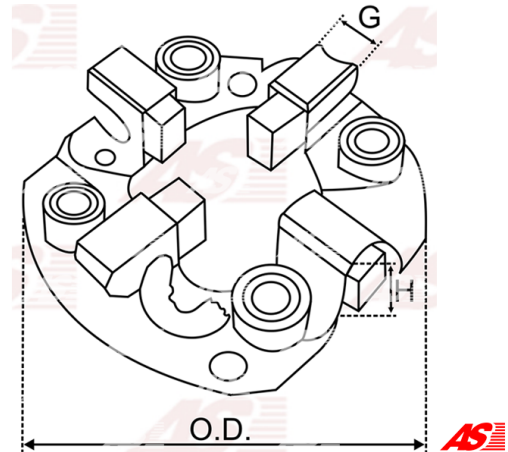

**Data**

| | |
|------------|------------------------------|
| AS index | SBH0012 |
| Kategória | Držiaky uhlíkov pre štartéry |
| Výrobca | AS-PL |
| Náhrada za | Bosch |

Vlastnosti produktu

| | |
|---------------------|------------|
| O.D [mm] | 68.00 |
| Matching Brush set: | 9001320118 |

**Referenčné číslo (27)**

| Number | Výrobca |
|--------------------|---------------|
| SBH0012 | AS-PL |
| UD805094(BOSCH)SBH | AS-PL |
| 1004336417 | BOSCH |
| 1004336746 | BOSCH |
| 1004336810 | BOSCH |
| 1004336821 | BOSCH |
| 1004336831 | BOSCH |
| 1004336937 | BOSCH |
| 1004336951 | BOSCH |
| 1004336975 | BOSCH |
| 2004336215 | BOSCH |
| 135015 | CARGO |
| 333287 | CARGO |
| CBH10109AS | CASCO |
| CBH10109GS | CASCO |
| CQ2050002 | CQ |
| 7.7126.1 | IKA |
| 1014948 | POWERMAX |
| 1017555 | POWERMAX |
| 2061-012RS | RS |
| SH-2019 | UNIPOINT |
| SH-2021 | UNIPOINT |
| 68-9144 | WAI / TRANSPO |
| 68-9145 | WAI / TRANSPO |
| 69-9116 | WAI / TRANSPO |
| 69-9119 | WAI / TRANSPO |