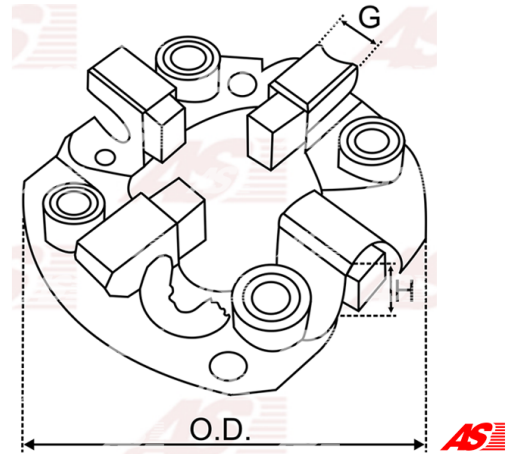

**Data**

AS index	SBH0012
Kategória	Držiaky uhlíkov pre štartéry
Výrobca	AS-PL
Náhrada za	Bosch

Vlastnosti produktu

O.D [mm]	68.00
Matching Brush set:	9001320118

**Referenčné číslo (27)**

Number	Výrobca
SBH0012	AS-PL
UD805094(BOSCH)SBH	AS-PL
1004336417	BOSCH
1004336746	BOSCH
1004336810	BOSCH
1004336821	BOSCH
1004336831	BOSCH
1004336937	BOSCH
1004336951	BOSCH
1004336975	BOSCH
2004336215	BOSCH
135015	CARGO
333287	CARGO
CBH10109AS	CASCO
CBH10109GS	CASCO
CQ2050002	CQ
7.7126.1	IKA
1014948	POWERMAX
1017555	POWERMAX
2061-012RS	RS
SH-2019	UNIPOINT
SH-2021	UNIPOINT
68-9144	WAI / TRANSPO
68-9145	WAI / TRANSPO
69-9116	WAI / TRANSPO
69-9119	WAI / TRANSPO

EC47034

WOODAUTO

Využitie

AS-PL

Referenčné číslo	Výrobca
S0027	AS-PL

BOSCH

Referenčné číslo	Výrobca
0001106014	BOSCH
0001106016	BOSCH
0001107003	BOSCH
0001107004	BOSCH
0001107005	BOSCH
0001107006	BOSCH
0001107007	BOSCH
0001107008	BOSCH
0001107009	BOSCH
0001107011	BOSCH
0001107012	BOSCH
0001107013	BOSCH
0001107015	BOSCH
0001107020	BOSCH
0001107021	BOSCH
0001107022	BOSCH
0001107023	BOSCH
0001107024	BOSCH
0001107025	BOSCH
0001107026	BOSCH
0001107034	BOSCH
0001107039	BOSCH
0001107044	BOSCH
0001107045	BOSCH
0001107052	BOSCH
0001107053	BOSCH
0001107064	BOSCH
0001107080	BOSCH
0001121006	BOSCH
0001121007	BOSCH
0001121008	BOSCH
0001121009	BOSCH
0001121010	BOSCH
0001121011	BOSCH
0001121016	BOSCH
0001121017	BOSCH
0001121018	BOSCH
0001121019	BOSCH
0001121022	BOSCH
0001121023	BOSCH
0001121024	BOSCH
0001121025	BOSCH
0001121026	BOSCH
0001121027	BOSCH