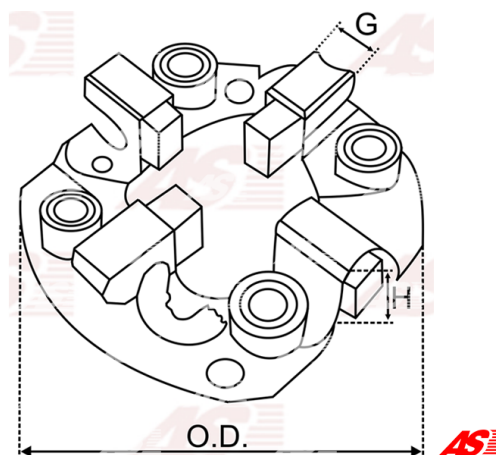

Data

AS index	SBH0013
Kategória	Držiaky uhlíkov pre štartéry
Výrobca	AS-PL
Náhrada za	Bosch

Vlastnosti produktu

O.D [mm]	63.90
Matching Brush set:	BSX159-1604

Referenčné číslo (14)

Number	Výrobca
1004336362	BOSCH
1004336426	BOSCH
1004336772	BOSCH
1004336811	BOSCH
1004336911	BOSCH
1004336923	BOSCH
135235	CARGO
CBH10107AS	CASCO
CQ2050034	CQ
1011952	POWERMAX
2061-013RS	RS
SH-2003	UNIPOINT
69-9111-3	WAI / TRANSPO
EC47061	WOODAUTO

Využitie

BOSCH

Referenčné číslo	Výrobca
0001108021	BOSCH
0001108050	BOSCH
0001108059	BOSCH
0001108060	BOSCH

0001108076	BOSCH
0001108077	BOSCH
0001108094	BOSCH
0001108095	BOSCH
0001108096	BOSCH
0001108097	BOSCH
0001108099	BOSCH
0001108121	BOSCH
0001108127	BOSCH
0001108147	BOSCH
0001108168	BOSCH
0001108190	BOSCH
B001111273	BOSCH