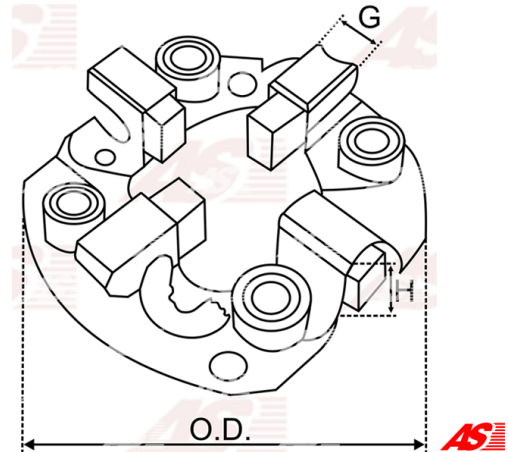

**Data**

AS index	SBH0013
Kategória	Držiaky uhlíkov pre štartéry
Výrobca	AS-PL
Náhrada za	Bosch

Vlastnosti produktu

O.D [mm]	63.90
Matching Brush set:	BSX159-1604

**Referenčné číslo (14)**

Number	Výrobca
1004336362	BOSCH
1004336426	BOSCH
1004336772	BOSCH
1004336811	BOSCH
1004336911	BOSCH
1004336923	BOSCH
135235	CARGO
CBH10107AS	CASCO
CQ2050034	CQ
1011952	POWERMAX
2061-013RS	RS
SH-2003	UNIPOINT
69-9111-3	WAI / TRANSPO
EC47061	WOODAUTO

Využitie**BOSCH**

Referenčné číslo	Výrobca
0001108021	BOSCH
0001108050	BOSCH
0001108059	BOSCH
0001108060	BOSCH

0001108076	BOSCH
0001108077	BOSCH
0001108094	BOSCH
0001108095	BOSCH
0001108096	BOSCH
0001108097	BOSCH
0001108099	BOSCH
0001108121	BOSCH
0001108127	BOSCH
0001108147	BOSCH
0001108168	BOSCH
0001108190	BOSCH
B001111273	BOSCH