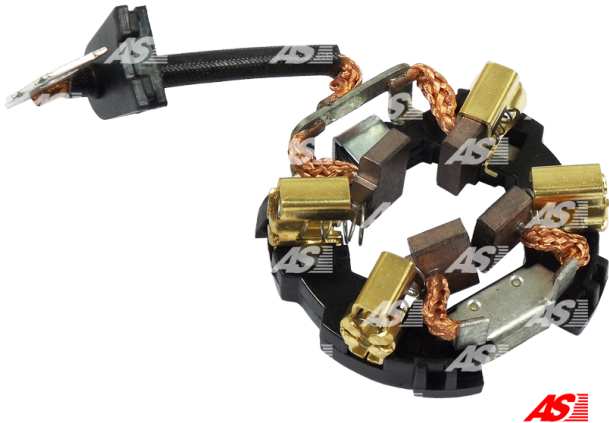

**Data**

AS index	SBH0013
Kategória	Držiaky uhlíkov pre štartéry
Výrobca	AS-PL
Náhrada za	Bosch

Vlastnosti produktu

O.D [mm]	63.90
Matching Brush set:	BSX159-1604

**Referenčné číslo (14)**

Number	Výrobca
1004336362	BOSCH
1004336426	BOSCH
1004336772	BOSCH
1004336811	BOSCH
1004336911	BOSCH
1004336923	BOSCH
135235	CARGO
CBH10107AS	CASCO
CQ2050034	CQ
1011952	POWERMAX
2061-013RS	RS
SH-2003	UNIPOINT
69-9111-3	WAI / TRANSPO
EC47061	WOODAUTO

Využitie**BOSCH**

Referenčné číslo	Výrobca
0001108021	BOSCH
0001108050	BOSCH
0001108059	BOSCH
0001108060	BOSCH

0001108076	BOSCH
0001108077	BOSCH
0001108094	BOSCH
0001108095	BOSCH
0001108096	BOSCH
0001108097	BOSCH
0001108099	BOSCH
0001108121	BOSCH
0001108127	BOSCH
0001108147	BOSCH
0001108168	BOSCH
0001108190	BOSCH
B001111273	BOSCH