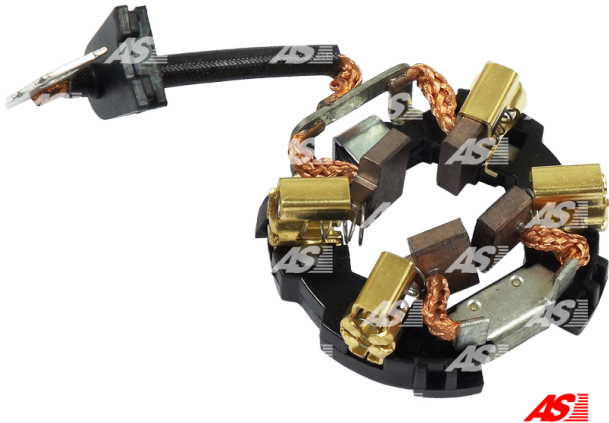

**Data**

AS index	SBH0013
Kategória	Držiaky kief štartérov
Výrobca	AS-PL
Náhrada za	Bosch

**Vlastnosti produktu**

O.D [ mm ]	63.90
Matching Brush set:	BSX159-1604

**Referenčné číslo (14)**

Number	Výrobca
1004336362	BOSCH
1004336426	BOSCH
1004336772	BOSCH
1004336811	BOSCH
1004336911	BOSCH
1004336923	BOSCH
135235	CARGO
CBH10107	CASCO
CQ2050034	CQ
1011952	POWERMAX
2061-013RS	RS
SH-2003	UNIPOINT
69-9111-3	WAI / TRANSPO
EC47061	WOODAUTO

**Využitie****BOSCH**

Referenčné číslo	Výrobca
0001108021	BOSCH
0001108050	BOSCH
0001108059	BOSCH
0001108060	BOSCH
0001108076	BOSCH

0001108077	BOSCH
0001108094	BOSCH
0001108095	BOSCH
0001108096	BOSCH
0001108097	BOSCH
0001108099	BOSCH
0001108121	BOSCH
0001108127	BOSCH
0001108147	BOSCH
0001108168	BOSCH
0001108190	BOSCH
B001111273	BOSCH