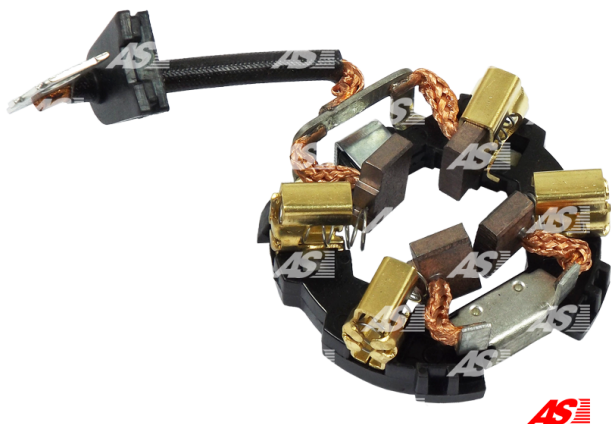

Data

AS index	SBH0013
Kategória	Držiaky uhlíkov pre štartéry
Výrobca	AS-PL
Náhrada za	Bosch

Vlastnosti produktu

O.D [mm]	63.90
Matching Brush set:	BSX159-1604

Referenčné číslo (14)

Number	Výrobca
1004336362	BOSCH
1004336426	BOSCH
1004336772	BOSCH
1004336811	BOSCH
1004336911	BOSCH
1004336923	BOSCH
135235	CARGO
CBH10107AS	CASCO
CQ2050034	CQ
1011952	POWERMAX
2061-013RS	RS
SH-2003	UNIPOINT
69-9111-3	WAI / TRANSPO
EC47061	WOODAUTO

Využitie

BOSCH

Referenčné číslo	Výrobca
0001108021	BOSCH
0001108050	BOSCH
0001108059	BOSCH
0001108060	BOSCH

0001108076	BOSCH
0001108077	BOSCH
0001108094	BOSCH
0001108095	BOSCH
0001108096	BOSCH
0001108097	BOSCH
0001108099	BOSCH
0001108121	BOSCH
0001108127	BOSCH
0001108147	BOSCH
0001108168	BOSCH
0001108190	BOSCH
B001111273	BOSCH