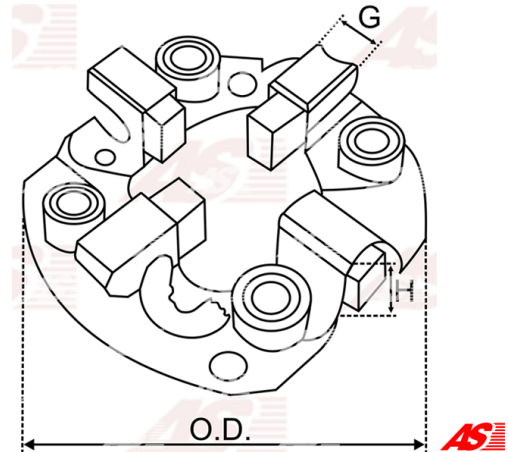

**Data**

AS index	SBH0014
Kategória	Držiaky uhlíkov pre štartéry
Výrobca	AS-PL
Náhrada za	Bosch

Vlastnosti produktu

O.D [mm]	72.50
Matching Brush set:	9001320110

**Referenčné číslo (15)**

Number	Výrobca
SBH0014	AS-PL
1004336233	BOSCH
1004336456	BOSCH
1004336463	BOSCH
1004336835	BOSCH
1004336908	BOSCH
1004336946	BOSCH
1004336948	BOSCH
137703	CARGO
CBH10104AS	CASCO
CQ2050009	CQ
1014946	POWERMAX
2061-014RS	RS
69-9129	WAI / TRANSPO
EC47025	WOODAUTO

Využitie**AS-PL**

Referenčné číslo	Výrobca
S0020	AS-PL
S0093	AS-PL

**BOSCH**

Referenčné číslo	Výrobca
0001109025	BOSCH
0001110003	BOSCH
0001110026	BOSCH
0001110080	BOSCH
0001110089	BOSCH
0001110095	BOSCH
0001110114	BOSCH
0001110132	BOSCH
0001115001	BOSCH
0001125501	BOSCH
0001125502	BOSCH
0001125511	BOSCH
0001125512	BOSCH
B001117311	BOSCH