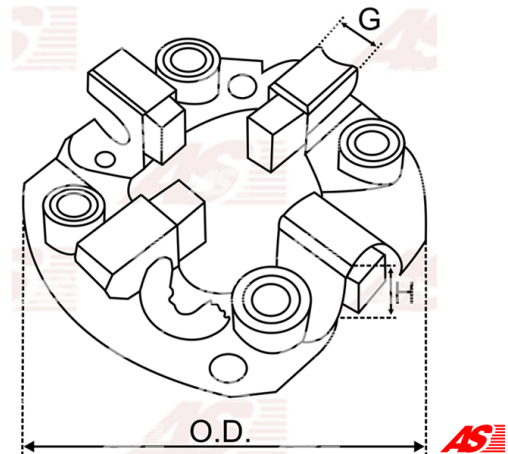

Data

AS index	SBH0014
Kategória	Držiaky uhlíkov pre štartéry
Výrobca	AS-PL
Náhrada za	Bosch

Vlastnosti produktu

O.D [mm]	72.50
Matching Brush set:	9001320110

Referenčné číslo (15)

Number	Výrobca
SBH0014	AS-PL
1004336233	BOSCH
1004336456	BOSCH
1004336463	BOSCH
1004336835	BOSCH
1004336908	BOSCH
1004336946	BOSCH
1004336948	BOSCH
137703	CARGO
CBH10104AS	CASCO
CQ2050009	CQ
1014946	POWERMAX
2061-014RS	RS
69-9129	WAI / TRANSPO
EC47025	WOODAUTO

Využitie

AS-PL

Referenčné číslo	Výrobca
S0020	AS-PL

**BOSCH**

Referenčné číslo	Výrobca
0001110003	BOSCH
0001110026	BOSCH
0001110080	BOSCH
0001110089	BOSCH
0001110095	BOSCH
0001110114	BOSCH
0001110132	BOSCH
0001115001	BOSCH
0001125501	BOSCH
0001125502	BOSCH
0001125511	BOSCH
0001125512	BOSCH
B001117311	BOSCH