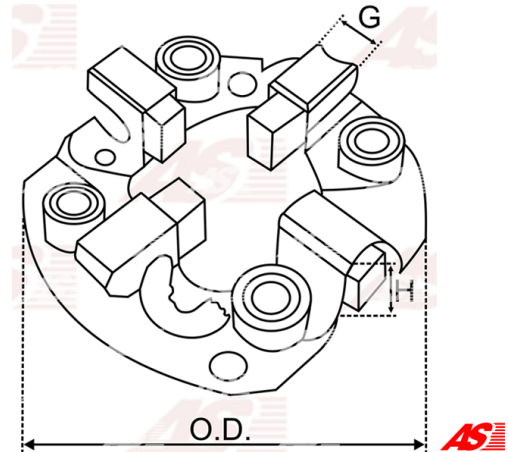

Data

AS index	SBH0014
Kategória	Držiaky uhlíkov pre štartéry
Výrobca	AS-PL
Náhrada za	Bosch

Vlastnosti produktu

O.D [mm]	72.50
Matching Brush set:	9001320110

Referenčné číslo (15)

Number	Výrobca
SBH0014	AS-PL
1004336233	BOSCH
1004336456	BOSCH
1004336463	BOSCH
1004336835	BOSCH
1004336908	BOSCH
1004336946	BOSCH
1004336948	BOSCH
137703	CARGO
CBH10104AS	CASCO
CQ2050009	CQ
1014946	POWERMAX
2061-014RS	RS
69-9129	WAI / TRANSPO
EC47025	WOODAUTO

Využitie

AS-PL

Referenčné číslo	Výrobca
S0020	AS-PL

**BOSCH**

Referenčné číslo	Výrobca
0001110003	BOSCH
0001110026	BOSCH
0001110080	BOSCH
0001110089	BOSCH
0001110095	BOSCH
0001110114	BOSCH
0001110132	BOSCH
0001115001	BOSCH
0001125501	BOSCH
0001125502	BOSCH
0001125511	BOSCH
0001125512	BOSCH
B001117311	BOSCH