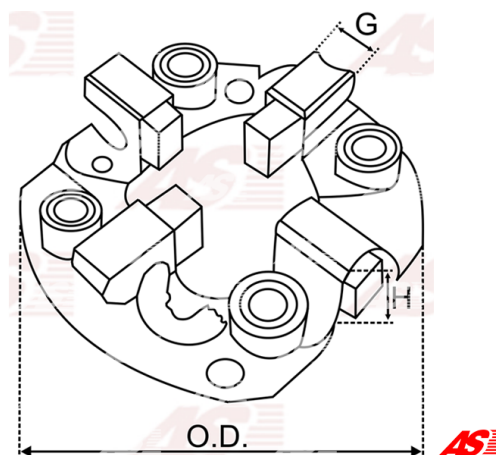

Data

AS index	SBH0015
Kategória	Držiaky uhlíkov pre štartéry
Výrobca	AS-PL
Náhrada za	Bosch

Vlastnosti produktu

O.D [mm]	83.35
Matching Brush set:	9003334328

Referenčné číslo (6)

Number	Výrobca
9003334158	BOSCH
138424	CARGO
CQ2050080	CQ
1014462	POWERMAX
2061-015RS	RS
BHD3995	WOODAUTO