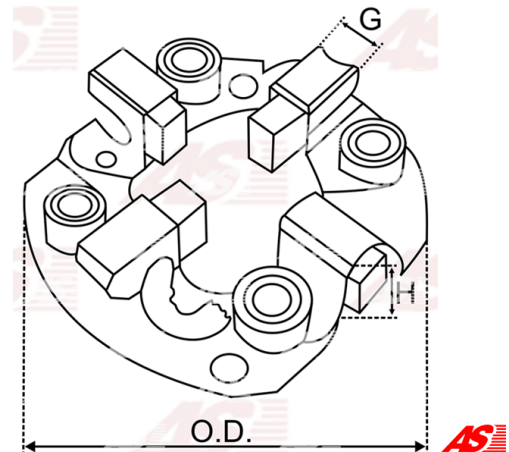

Data

AS index	SBH0015
Kategória	Držiaky uhlíkov pre štartéry
Výrobca	AS-PL
Náhrada za	Bosch

Vlastnosti produktu

O.D [mm]	83.35
Matching Brush set:	9003334328

Referenčné číslo (6)

Number	Výrobca
9003334158	BOSCH
138424	CARGO
CQ2050080	CQ
1014462	POWERMAX
2061-015RS	RS
BHD3995	WOODAUTO