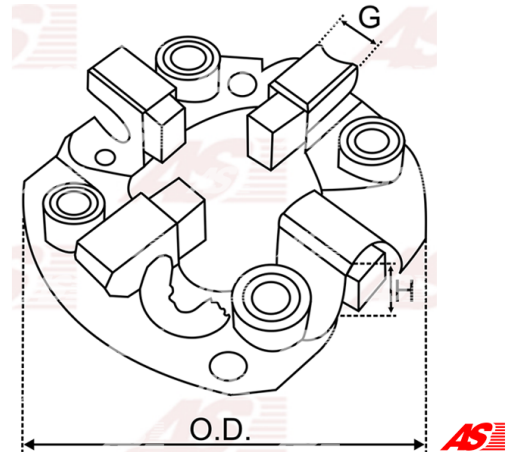

## Vlastnosti produktu

O.D [ mm ]	82.80
Matching Brush set:	BS75/0