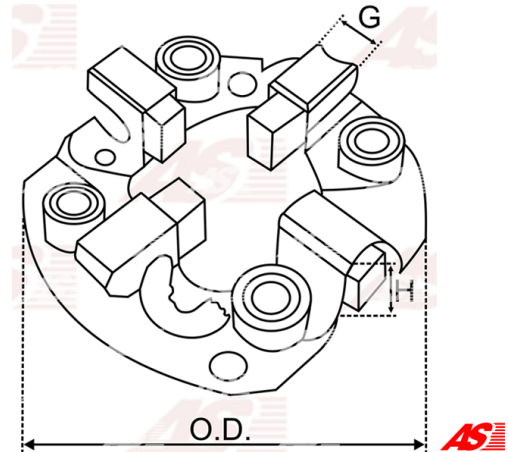

Data

AS index	SBH0016
Kategória	Držiaky uhlíkov pre štartéry
Výrobca	AS-PL
Náhrada za	Bosch

Vlastnosti produktu

O.D [mm]	82.80
Matching Brush set:	BS75/0

Referenčné číslo (8)

Number	Výrobca
1004336025	BOSCH
1004336029	BOSCH
1004336055	BOSCH
130685	CARGO
CQ2050125	CQ
1014508	POWERMAX
2061-016RS	RS
EC47572	WOODAUTO