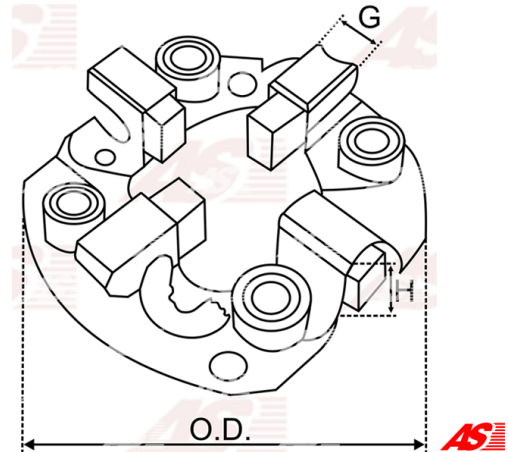

**Data**

AS index	SBH0016
Kategória	Držiaky uhlíkov pre štartéry
Výrobca	AS-PL
Náhrada za	Bosch

Vlastnosti produktu

O.D [mm]	82.80
Matching Brush set:	BS75/0

**Referenčné číslo (8)**

Number	Výrobca
1004336025	BOSCH
1004336029	BOSCH
1004336055	BOSCH
130685	CARGO
CQ2050125	CQ
1014508	POWERMAX
2061-016RS	RS
EC47572	WOODAUTO