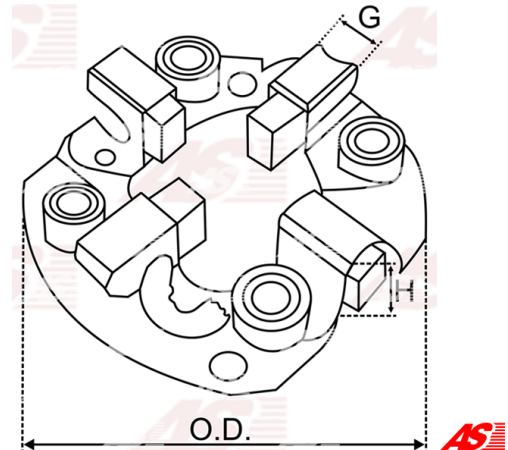

Data

AS index	SBH0017
Kategória	Držiaky uhlíkov pre štartéry
Výrobca	AS-PL
Náhrada za	Bosch

Vlastnosti produktu

O.D [mm]	90.75
Matching Brush set:	BSX190-191

Referenčné číslo (17)

Number	Výrobca
SBH0017	AS-PL
6033AD0130	BOSCH
6033AD0156	BOSCH
6033AD0380	BOSCH
6033AD0471	BOSCH
6033AD4026	BOSCH
6033AD4161	BOSCH
6033AD4180	BOSCH
9003334363	BOSCH
139698	CARGO
CBH10600AS	CASCO
CQ2050047	CQ
1014659	POWERMAX
2061-017RS	RS
SH-2311	UNIPPOINT
69-9145	WAI / TRANSPO
EC47172	WOODAUTO

Využitie

**AS-PL**

Referenčné číslo	Výrobca
S0037	AS-PL
S0107	AS-PL

BOSCH

Referenčné číslo	Výrobca
0001231002	BOSCH
0001231003	BOSCH
0001231004	BOSCH
0001231005	BOSCH
0001231006	BOSCH
0001231007	BOSCH
0001231009	BOSCH
0001231010	BOSCH
0001231011	BOSCH
0001231012	BOSCH
0001231014	BOSCH
0001231016	BOSCH
0001231017	BOSCH
0001231032	BOSCH
0001231033	BOSCH