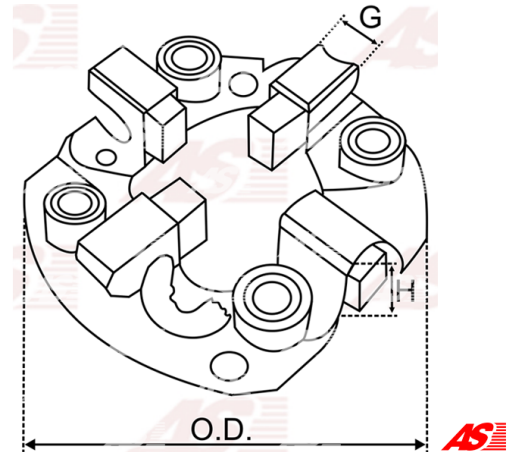

Data

AS index	SBH0017
Kategória	Držiaky uhlíkov pre štartéry
Výrobca	AS-PL
Náhrada za	Bosch

Vlastnosti produktu

O.D [mm]	90.75
Matching Brush set:	BSX190-191

Referenčné číslo (17)

Number	Výrobca
SBH0017	AS-PL
6033AD0130	BOSCH
6033AD0156	BOSCH
6033AD0380	BOSCH
6033AD0471	BOSCH
6033AD4026	BOSCH
6033AD4161	BOSCH
6033AD4180	BOSCH
9003334363	BOSCH
139698	CARGO
CBH10600AS	CASCO
CQ2050047	CQ
1014659	POWERMAX
2061-017RS	RS
SH-2311	UNIPPOINT
69-9145	WAI / TRANSPO
EC47172	WOODAUTO

Využitie

**AS-PL**

Referenčné číslo	Výrobca
S0037	AS-PL
S0107	AS-PL

BOSCH

Referenčné číslo	Výrobca
0001231002	BOSCH
0001231003	BOSCH
0001231004	BOSCH
0001231005	BOSCH
0001231006	BOSCH
0001231007	BOSCH
0001231009	BOSCH
0001231010	BOSCH
0001231011	BOSCH
0001231012	BOSCH
0001231014	BOSCH
0001231016	BOSCH
0001231017	BOSCH
0001231032	BOSCH
0001231033	BOSCH