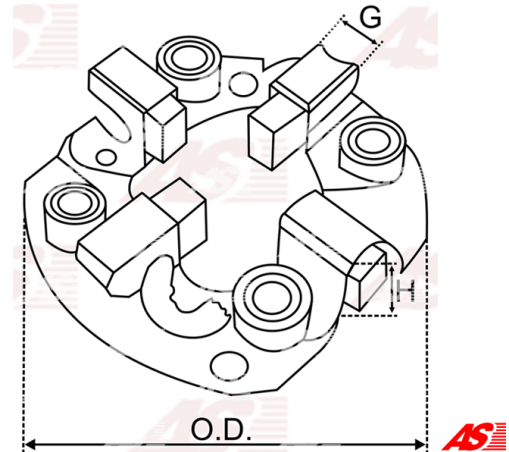

**Data**

AS index	SBH0017
Kategória	Držiaky uhlíkov pre štartéry
Výrobca	AS-PL
Náhrada za	Bosch

Vlastnosti produktu

O.D [mm]	90.75
Matching Brush set:	BSX190-191

**Referenčné číslo (17)**

Number	Výrobca
SBH0017	AS-PL
6033AD0130	BOSCH
6033AD0156	BOSCH
6033AD0380	BOSCH
6033AD0471	BOSCH
6033AD4026	BOSCH
6033AD4161	BOSCH
6033AD4180	BOSCH
9003334363	BOSCH
139698	CARGO
CBH10600AS	CASCO
CQ2050047	CQ
1014659	POWERMAX
2061-017RS	RS
SH-2311	UNIPPOINT
69-9145	WAI / TRANSPO
EC47172	WOODAUTO

Využitie

**AS-PL**

Referenčné číslo	Výrobca
S0037	AS-PL
S0107	AS-PL

BOSCH

Referenčné číslo	Výrobca
0001231002	BOSCH
0001231003	BOSCH
0001231004	BOSCH
0001231005	BOSCH
0001231006	BOSCH
0001231007	BOSCH
0001231009	BOSCH
0001231010	BOSCH
0001231011	BOSCH
0001231012	BOSCH
0001231014	BOSCH
0001231016	BOSCH
0001231017	BOSCH
0001231032	BOSCH
0001231033	BOSCH