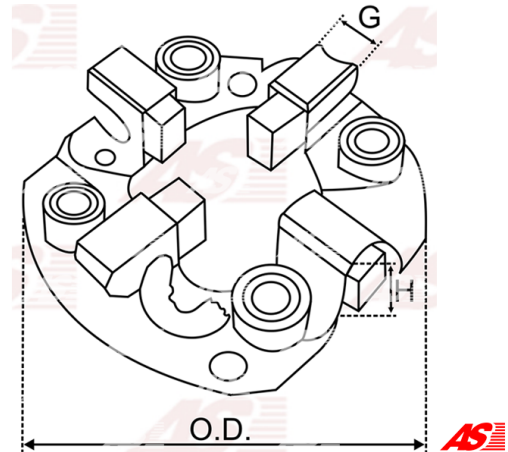

## Data

AS index	SBH0017
Kategória	Držiaky uhlíkov pre štartéry
Výrobca	AS-PL
Náhrada za	Bosch

## Vlastnosti produktu

O.D [ mm ]	90.75
Matching Brush set:	BSX190-191