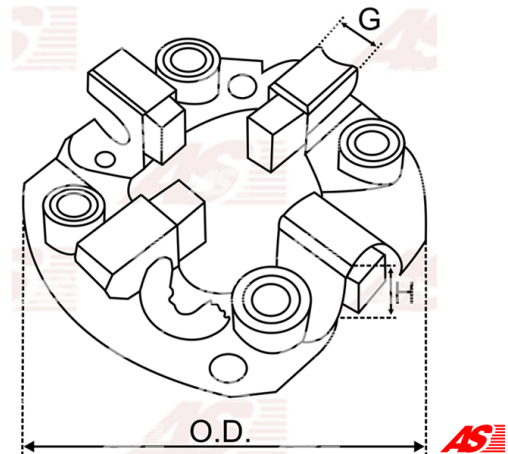

**Data**

AS index	SBH0018
Kategória	Držiaky uhlíkov pre štartéry
Výrobca	AS-PL
Náhrada za	Bosch

Vlastnosti produktu

O.D [mm]	96.59
Matching Brush set:	BSX170-171

**Referenčné číslo (7)**

Number	Výrobca
2004336085	BOSCH
231084	CARGO
CBH10601AS	CASCO
1017452	POWERMAX
2061-018RS	RS
69-9141	WAI / TRANSPO
EC47167	WOODAUTO

Využitie**BOSCH**

Referenčné číslo	Výrobca
0001372001	BOSCH
0001372004	BOSCH
0001372006	BOSCH
B001960018	BOSCH