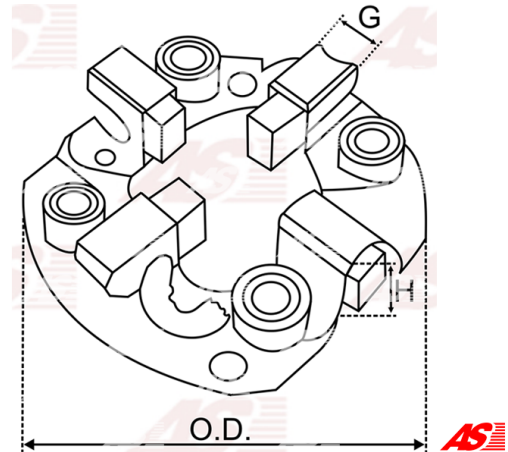

**Data**

| | |
|------------|------------------------------|
| AS index | SBH0018 |
| Kategória | Držiaky uhlíkov pre štartéry |
| Výrobca | AS-PL |
| Náhrada za | Bosch |

Vlastnosti produktu

| | |
|---------------------|------------|
| O.D [mm] | 96.59 |
| Matching Brush set: | BSX170-171 |

**Referenčné číslo (7)**

| Number | Výrobca |
|------------|---------------|
| 2004336085 | BOSCH |
| 231084 | CARGO |
| CBH10601AS | CASCO |
| 1017452 | POWERMAX |
| 2061-018RS | RS |
| 69-9141 | WAI / TRANSPO |
| EC47167 | WOODAUTO |