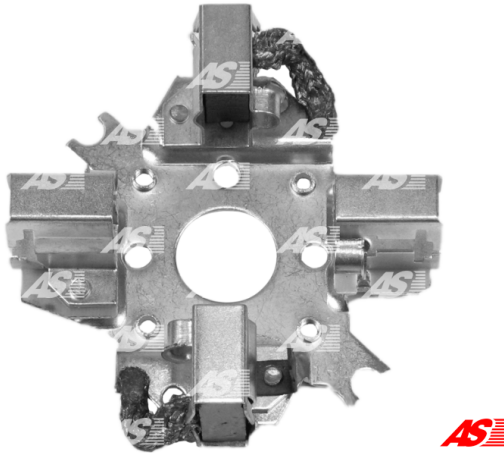

**Data**

AS index	SBH0018
Kategória	Držiaky uhlíkov pre štartéry
Výrobca	AS-PL
Náhrada za	Bosch

Vlastnosti produktu

O.D [mm]	96.59
Matching Brush set:	BSX170-171

**Referenčné číslo (7)**

Number	Výrobca
2004336085	BOSCH
231084	CARGO
CBH10601AS	CASCO
1017452	POWERMAX
2061-018RS	RS
69-9141	WAI / TRANSPO
EC47167	WOODAUTO

Využitie**BOSCH**

Referenčné číslo	Výrobca
0001372001	BOSCH
0001372004	BOSCH
0001372006	BOSCH
B001960018	BOSCH