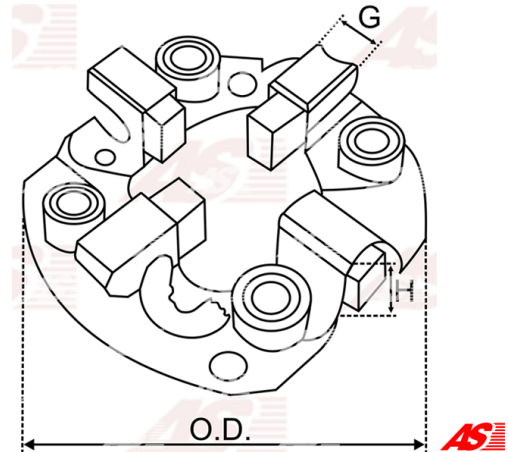

**Data**

AS index	SBH0018
Kategória	Držiaky uhlíkov pre štartéry
Výrobca	AS-PL
Náhrada za	Bosch

Vlastnosti produktu

O.D [mm]	96.59
Matching Brush set:	BSX170-171

**Referenčné číslo (7)**

Number	Výrobca
2004336085	BOSCH
231084	CARGO
CBH10601AS	CASCO
1017452	POWERMAX
2061-018RS	RS
69-9141	WAI / TRANSPO
EC47167	WOODAUTO

Využitie**BOSCH**

Referenčné číslo	Výrobca
0001372001	BOSCH
0001372004	BOSCH
0001372006	BOSCH
B001960018	BOSCH