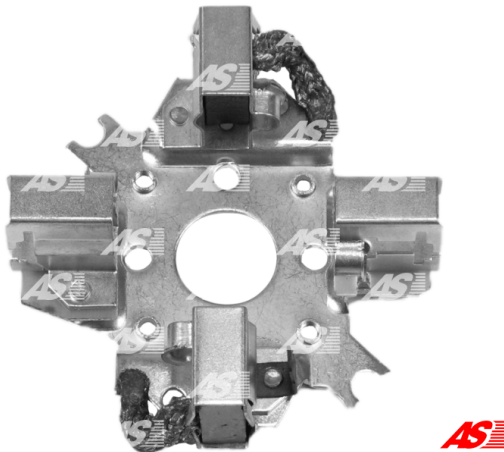

**Data**

AS index	SBH0018
Kategória	Držiaky uhlíkov pre štartéry
Výrobca	AS-PL
Náhrada za	Bosch

Vlastnosti produktu

O.D [mm]	96.59
Matching Brush set:	BSX170-171

**Referenčné číslo (7)**

Number	Výrobca
2004336085	BOSCH
231084	CARGO
CBH10601AS	CASCO
1017452	POWERMAX
2061-018RS	RS
69-9141	WAI / TRANSPO
EC47167	WOODAUTO

Využitie**BOSCH**

Referenčné číslo	Výrobca
0001372001	BOSCH
0001372004	BOSCH
0001372006	BOSCH
B001960018	BOSCH