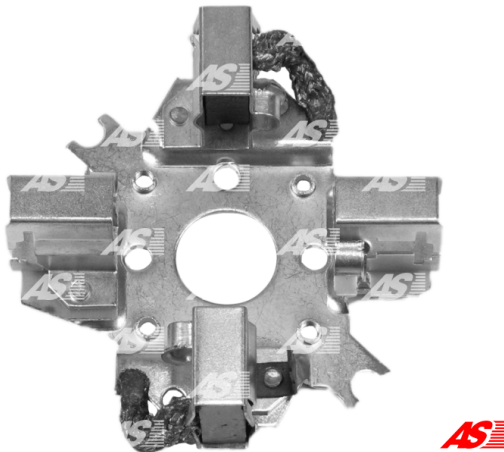

**Data**

| | |
|------------|------------------------------|
| AS index | SBH0018 |
| Kategória | Držiaky uhlíkov pre štartéry |
| Výrobca | AS-PL |
| Náhrada za | Bosch |

Vlastnosti produktu

| | |
|---------------------|------------|
| O.D [mm] | 96.59 |
| Matching Brush set: | BSX170-171 |

**Referenčné číslo (7)**

| Number | Výrobca |
|------------|---------------|
| 2004336085 | BOSCH |
| 231084 | CARGO |
| CBH10601AS | CASCO |
| 1017452 | POWERMAX |
| 2061-018RS | RS |
| 69-9141 | WAI / TRANSPO |
| EC47167 | WOODAUTO |