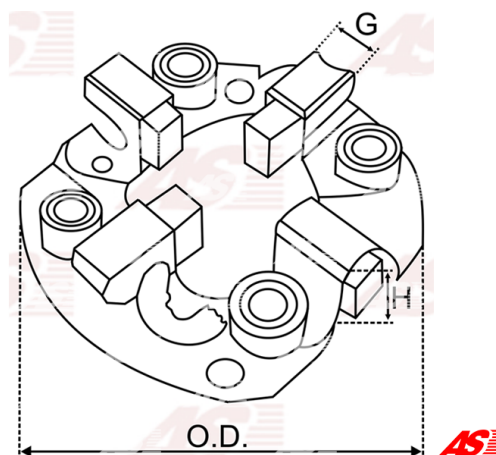

Data

AS index	SBH1001
Kategória	Držiaky uhlíkov pre štartéry
Výrobca	AS-PL
Náhrada za	Delco

Vlastnosti produktu

O.D [mm]	127.20
Matching Brush set:	RX134, RX134H

Referenčné číslo (10)

Number	Výrobca
131352	CARGO
CBH60101AS	CASCO
1988121	DELCO
1988122	DELCO
1988439	DELCO
1013820	POWERMAX
2062-001RS	RS
RS-211	UNIPOINT
69-103-3	WAI / TRANSPO
EC3523	WOODAUTO

Využitie

CATERPILLAR

Referenčné číslo	Výrobca
3T4586	CATERPILLAR

DELCO

Referenčné číslo	Výrobca
10461024	DELCO
10461025	DELCO

10461030	DELCO
10461031	DELCO
10461043	DELCO
10461054	DELCO
10461068	DELCO
10478809	DELCO
10478810	DELCO
10478816	DELCO
10478820	DELCO
10478824	DELCO
10478832	DELCO
10478833	DELCO
10478836	DELCO
10478839	DELCO
10478892	DELCO
10478893	DELCO
10478894	DELCO
10478895	DELCO
10478896	DELCO
10478918	DELCO
10478931	DELCO
10478932	DELCO
10478933	DELCO
10478934	DELCO
10478935	DELCO
10478936	DELCO
10478937	DELCO
10478938	DELCO
10478939	DELCO
10478940	DELCO
10478941	DELCO
10478942	DELCO
10478943	DELCO
10478944	DELCO
10478946	DELCO
10478947	DELCO
10478948	DELCO
10478951	DELCO
10478952	DELCO
10478962	DELCO
10478963	DELCO
10478964	DELCO
10478965	DELCO
10478966	DELCO
10478967	DELCO
10478968	DELCO
10478971	DELCO
10478977	DELCO
10478978	DELCO
10478979	DELCO
10478980	DELCO
10478981	DELCO
10478983	DELCO
10478984	DELCO
10478985	DELCO
10478986	DELCO
10478987	DELCO
10478988	DELCO
10478989	DELCO