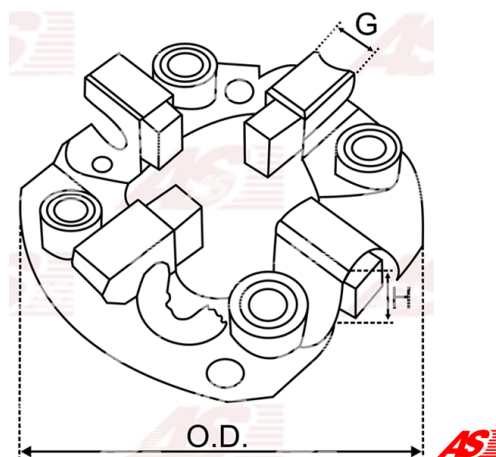

Data

AS index	SBH1001
Kategória	Držiaky uhlíkov pre štartéry
Výrobca	AS-PL
Náhrada za	Delco

Vlastnosti produktu

O.D [mm]	127.20
Matching Brush set:	RX134, RX134H

Referenčné číslo (10)

Number	Výrobca
131352	CARGO
CBH60101AS	CASCO
1988121	DELCO
1988122	DELCO
1988439	DELCO
1013820	POWERMAX
2062-001RS	RS
RS-211	UNIPOINT
69-103-3	WAI / TRANSPO
EC3523	WOODAUTO

Využitie

CATERPILLAR

Referenčné číslo	Výrobca
3T4586	CATERPILLAR

DELCO

Referenčné číslo	Výrobca
10461024	DELCO
10461025	DELCO

10461030	DELCO
10461031	DELCO
10461043	DELCO
10461054	DELCO
10461068	DELCO
10478809	DELCO
10478810	DELCO
10478816	DELCO
10478820	DELCO
10478824	DELCO
10478832	DELCO
10478833	DELCO
10478836	DELCO
10478839	DELCO
10478892	DELCO
10478893	DELCO
10478894	DELCO
10478895	DELCO
10478896	DELCO
10478918	DELCO
10478931	DELCO
10478932	DELCO
10478933	DELCO
10478934	DELCO
10478935	DELCO
10478936	DELCO
10478937	DELCO
10478938	DELCO
10478939	DELCO
10478940	DELCO
10478941	DELCO
10478942	DELCO
10478943	DELCO
10478944	DELCO
10478946	DELCO
10478947	DELCO
10478948	DELCO
10478951	DELCO
10478952	DELCO
10478962	DELCO
10478963	DELCO
10478964	DELCO
10478965	DELCO
10478966	DELCO
10478967	DELCO
10478968	DELCO
10478971	DELCO
10478977	DELCO
10478978	DELCO
10478979	DELCO
10478980	DELCO
10478981	DELCO
10478983	DELCO
10478984	DELCO
10478985	DELCO
10478986	DELCO
10478987	DELCO
10478988	DELCO
10478989	DELCO