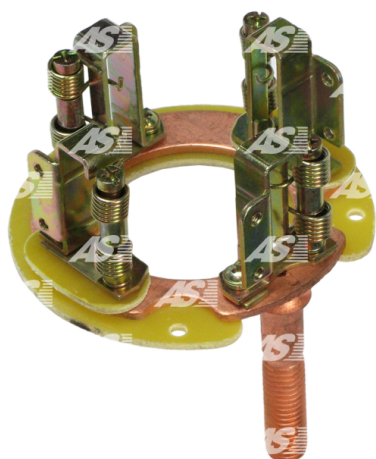

Data

AS index	SBH1002
Kategória	Držiaky uhlíkov pre štartéry
Výrobca	AS-PL
Náhrada za	Delco

Vlastnosti produktu

O.D [mm]	106.45
Matching Brush set:	RX122, RX122H

Referenčné číslo (8)

Number	Výrobca
131346	CARGO
CBH60600AS	CASCO
1979387	DELCO
1979494	DELCO
2062-002RS	RS
RS-209	UNIPOINT
69-102-1	WAI / TRANSPO
EC3518	WOODAUTO

Využitie

BOSCH

Referenčné číslo	Výrobca
0001108160	BOSCH

DELCO

Referenčné číslo	Výrobca
10461041	DELCO
10461045	DELCO
10461046	DELCO
10461047	DELCO

10461048	DELCO
10461059	DELCO
10461060	DELCO
10461061	DELCO
1113905	DELCO
1113923	DELCO
1114098	DELCO
1114109	DELCO
1114678	DELCO
1114682	DELCO
1114687	DELCO
1114688	DELCO
1114802	DELCO
1114805	DELCO
1114807	DELCO
1114808	DELCO
1114809	DELCO
1114810	DELCO
1114811	DELCO
1114812	DELCO
1114813	DELCO
1114814	DELCO
1114815	DELCO
1114816	DELCO
1114817	DELCO
1114818	DELCO
1114819	DELCO
1114820	DELCO
1114821	DELCO
1114822	DELCO
1114823	DELCO
1114824	DELCO
1114825	DELCO
1114826	DELCO
1114827	DELCO
1114828	DELCO
1114829	DELCO
1114830	DELCO
1114831	DELCO
1114832	DELCO
1114833	DELCO
1114834	DELCO
1114835	DELCO
1114836	DELCO
1114839	DELCO
1114840	DELCO
1114841	DELCO
1114842	DELCO
1114843	DELCO
1114845	DELCO
1114846	DELCO
1114847	DELCO
1114848	DELCO
1114849	DELCO
1114850	DELCO
1114851	DELCO
1114852	DELCO
1114853	DELCO
1114854	DELCO