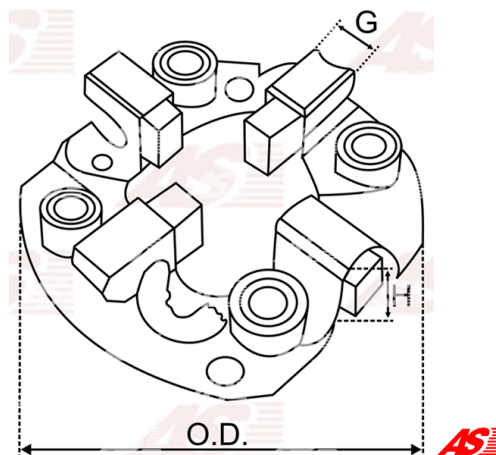

Data

AS index	SBH1002
Kategória	Držiaky uhlíkov pre štartéry
Výrobca	AS-PL
Náhrada za	Delco

Vlastnosti produktu

O.D [mm]	106.45
Matching Brush set:	RX122, RX122H

Referenčné číslo (8)

Number	Výrobca
131346	CARGO
CBH60600AS	CASCO
1979387	DELCO
1979494	DELCO
2062-002RS	RS
RS-209	UNIPOINT
69-102-1	WAI / TRANSPO
EC3518	WOODAUTO

Využitie

BOSCH

Referenčné číslo	Výrobca
0001108160	BOSCH

DELCO

Referenčné číslo	Výrobca
10461041	DELCO
10461045	DELCO
10461046	DELCO
10461047	DELCO

10461048	DELCO
10461059	DELCO
10461060	DELCO
10461061	DELCO
1113905	DELCO
1113923	DELCO
1114098	DELCO
1114109	DELCO
1114678	DELCO
1114682	DELCO
1114687	DELCO
1114688	DELCO
1114802	DELCO
1114805	DELCO
1114807	DELCO
1114808	DELCO
1114809	DELCO
1114810	DELCO
1114811	DELCO
1114812	DELCO
1114813	DELCO
1114814	DELCO
1114815	DELCO
1114816	DELCO
1114817	DELCO
1114818	DELCO
1114819	DELCO
1114820	DELCO
1114821	DELCO
1114822	DELCO
1114823	DELCO
1114824	DELCO
1114825	DELCO
1114826	DELCO
1114827	DELCO
1114828	DELCO
1114829	DELCO
1114830	DELCO
1114831	DELCO
1114832	DELCO
1114833	DELCO
1114834	DELCO
1114835	DELCO
1114836	DELCO
1114839	DELCO
1114840	DELCO
1114841	DELCO
1114842	DELCO
1114843	DELCO
1114845	DELCO
1114846	DELCO
1114847	DELCO
1114848	DELCO
1114849	DELCO
1114850	DELCO
1114851	DELCO
1114852	DELCO
1114853	DELCO
1114854	DELCO