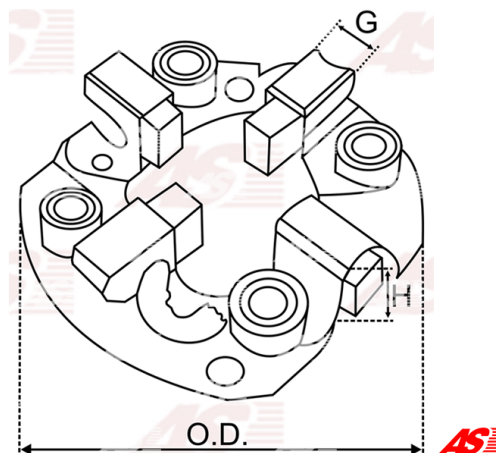

Data

AS index	SBH1002
Kategória	Držiaky uhlíkov pre štartéry
Výrobca	AS-PL
Náhrada za	Delco

Vlastnosti produktu

O.D [mm]	106.45
Matching Brush set:	RX122, RX122H

Referenčné číslo (8)

Number	Výrobca
131346	CARGO
CBH60600AS	CASCO
1979387	DELCO
1979494	DELCO
2062-002RS	RS
RS-209	UNIPOINT
69-102-1	WAI / TRANSPO
EC3518	WOODAUTO

Využitie

BOSCH

Referenčné číslo	Výrobca
0001108160	BOSCH

DELCO

Referenčné číslo	Výrobca
10461041	DELCO
10461045	DELCO
10461046	DELCO
10461047	DELCO

10461048	DELCO
10461059	DELCO
10461060	DELCO
10461061	DELCO
1113905	DELCO
1113923	DELCO
1114098	DELCO
1114109	DELCO
1114678	DELCO
1114682	DELCO
1114687	DELCO
1114688	DELCO
1114802	DELCO
1114805	DELCO
1114807	DELCO
1114808	DELCO
1114809	DELCO
1114810	DELCO
1114811	DELCO
1114812	DELCO
1114813	DELCO
1114814	DELCO
1114815	DELCO
1114816	DELCO
1114817	DELCO
1114818	DELCO
1114819	DELCO
1114820	DELCO
1114821	DELCO
1114822	DELCO
1114823	DELCO
1114824	DELCO
1114825	DELCO
1114826	DELCO
1114827	DELCO
1114828	DELCO
1114829	DELCO
1114830	DELCO
1114831	DELCO
1114832	DELCO
1114833	DELCO
1114834	DELCO
1114835	DELCO
1114836	DELCO
1114839	DELCO
1114840	DELCO
1114841	DELCO
1114842	DELCO
1114843	DELCO
1114845	DELCO
1114846	DELCO
1114847	DELCO
1114848	DELCO
1114849	DELCO
1114850	DELCO
1114851	DELCO
1114852	DELCO
1114853	DELCO
1114854	DELCO