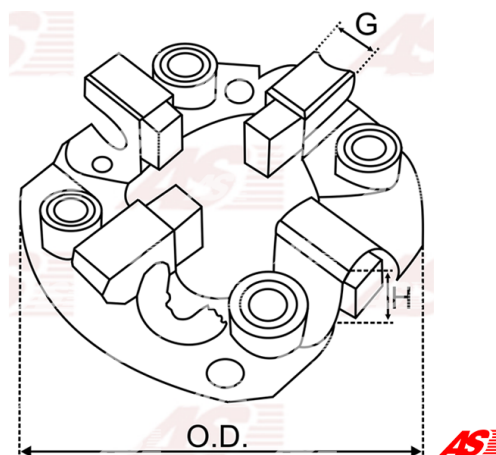

Data

AS index	SBH1002
Kategória	Držiaky uhlíkov pre štartéry
Výrobca	AS-PL
Náhrada za	Delco

Vlastnosti produktu

O.D [mm]	106.45
Matching Brush set:	RX122, RX122H

Referenčné číslo (8)

Number	Výrobca
131346	CARGO
CBH60600AS	CASCO
1979387	DELCO
1979494	DELCO
2062-002RS	RS
RS-209	UNIPOINT
69-102-1	WAI / TRANSPO
EC3518	WOODAUTO

Využitie

BOSCH

Referenčné číslo	Výrobca
0001108160	BOSCH

DELCO

Referenčné číslo	Výrobca
10461041	DELCO
10461045	DELCO
10461046	DELCO
10461047	DELCO

10461048	DELCO
10461059	DELCO
10461060	DELCO
10461061	DELCO
1113905	DELCO
1113923	DELCO
1114098	DELCO
1114109	DELCO
1114678	DELCO
1114682	DELCO
1114687	DELCO
1114688	DELCO
1114802	DELCO
1114805	DELCO
1114807	DELCO
1114808	DELCO
1114809	DELCO
1114810	DELCO
1114811	DELCO
1114812	DELCO
1114813	DELCO
1114814	DELCO
1114815	DELCO
1114816	DELCO
1114817	DELCO
1114818	DELCO
1114819	DELCO
1114820	DELCO
1114821	DELCO
1114822	DELCO
1114823	DELCO
1114824	DELCO
1114825	DELCO
1114826	DELCO
1114827	DELCO
1114828	DELCO
1114829	DELCO
1114830	DELCO
1114831	DELCO
1114832	DELCO
1114833	DELCO
1114834	DELCO
1114835	DELCO
1114836	DELCO
1114839	DELCO
1114840	DELCO
1114841	DELCO
1114842	DELCO
1114843	DELCO
1114845	DELCO
1114846	DELCO
1114847	DELCO
1114848	DELCO
1114849	DELCO
1114850	DELCO
1114851	DELCO
1114852	DELCO
1114853	DELCO
1114854	DELCO