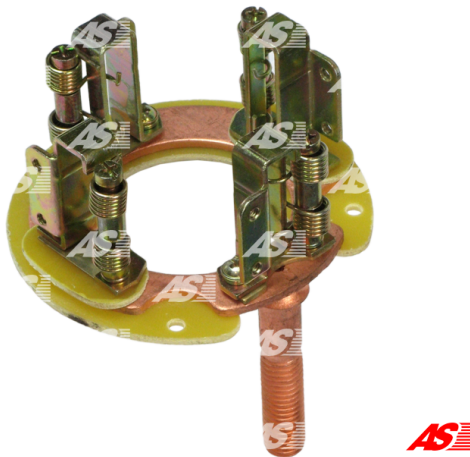

Data

AS index	SBH1002
Kategória	Držiaky kief štartérov
Výrobca	AS-PL
Náhrada za	Delco

Vlastnosti produktu

O.D [mm]	106.45
Matching Brush set:	RX122, RX122H

Referenčné číslo (8)

Number	Výrobca
131346	CARGO
CBH60600	CASCO
1979387	DELCO
1979494	DELCO
2062-002RS	RS
RS-209	UNIPOINT
69-102-1	WAI / TRANSCO
EC3518	WOODAUTO

Využitie

BOSCH

Referenčné číslo	Výrobca
0001108160	BOSCH

DELCO

Referenčné číslo	Výrobca
10461041	DELCO
10461045	DELCO
10461046	DELCO
10461047	DELCO
10461048	DELCO

10461059	DELCO
10461060	DELCO
10461061	DELCO
1113905	DELCO
1113923	DELCO
1114098	DELCO
1114109	DELCO
1114678	DELCO
1114682	DELCO
1114687	DELCO
1114688	DELCO
1114802	DELCO
1114805	DELCO
1114807	DELCO
1114808	DELCO
1114809	DELCO
1114810	DELCO
1114811	DELCO
1114812	DELCO
1114813	DELCO
1114814	DELCO
1114815	DELCO
1114816	DELCO
1114817	DELCO
1114818	DELCO
1114819	DELCO
1114820	DELCO
1114821	DELCO
1114822	DELCO
1114823	DELCO
1114824	DELCO
1114825	DELCO
1114826	DELCO
1114827	DELCO
1114828	DELCO
1114829	DELCO
1114830	DELCO
1114831	DELCO
1114832	DELCO
1114833	DELCO
1114834	DELCO
1114835	DELCO
1114836	DELCO
1114839	DELCO
1114840	DELCO
1114841	DELCO
1114842	DELCO
1114843	DELCO
1114845	DELCO
1114846	DELCO
1114847	DELCO
1114848	DELCO
1114849	DELCO
1114850	DELCO
1114851	DELCO
1114852	DELCO
1114853	DELCO
1114854	DELCO
1114855	DELCO