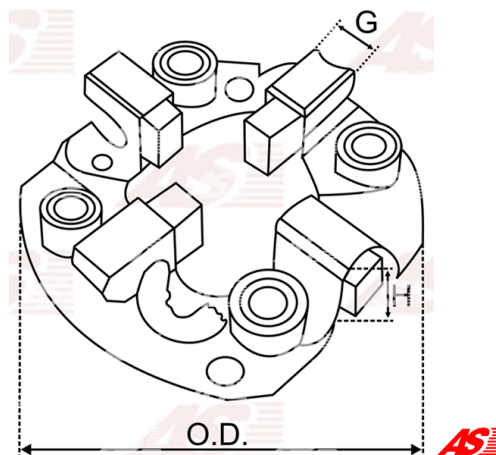

## Vlastnosti produktu

O.D [ mm ]	106.45
Matching Brush set:	RX122, RX122H