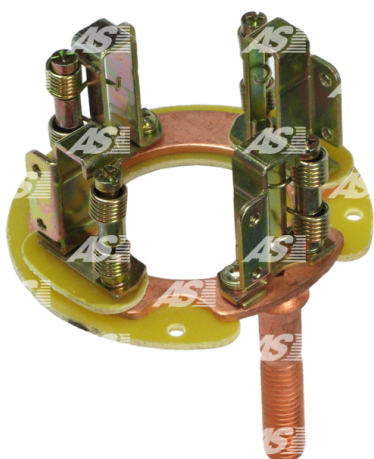

## Data

AS index	SBH1002
Kategória	Držiaky uhlíkov pre štartéry
Výrobca	AS-PL
Náhrada za	Delco

## Vlastnosti produktu

O.D [ mm ]	106.45
Matching Brush set:	RX122, RX122H

## Referenčné číslo (8)

Number	Výrobca
131346	CARGO
CBH60600AS	CASCO
1979387	DELCO
1979494	DELCO
2062-002RS	RS
RS-209	UNIPOINT
69-102-1	WAI / TRANSPO
EC3518	WOODAUTO