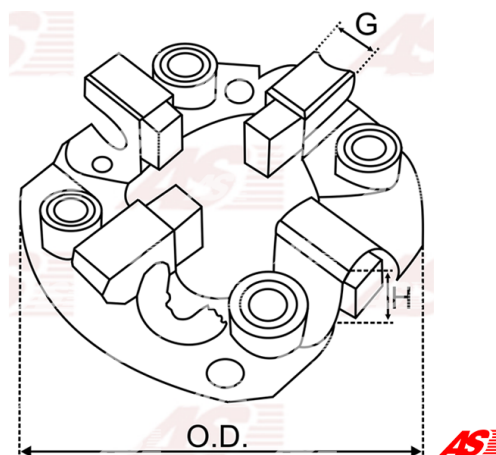

Data

AS index	SBH1003
Kategória	Držiaky uhlíkov pre štartéry
Výrobca	AS-PL
Náhrada za	Delco

Vlastnosti produktu

O.D [mm]	66.00
Matching Brush set:	SB1005

Referenčné číslo (6)

Number	Výrobca
230391	CARGO
CQ2050005	CQ
10476006	DELCO
1013914	POWERMAX
2062-003RS	RS
BHD4051	WOODAUTO

Využitie

DELCO

Referenčné číslo	Výrobca
09000794	DELCO
09000801	DELCO
9000794	DELCO
9000795	DELCO
9000817	DELCO
9000824	DELCO
96208782	DELCO
96208783	DELCO
96208785	DELCO
96450663	DELCO