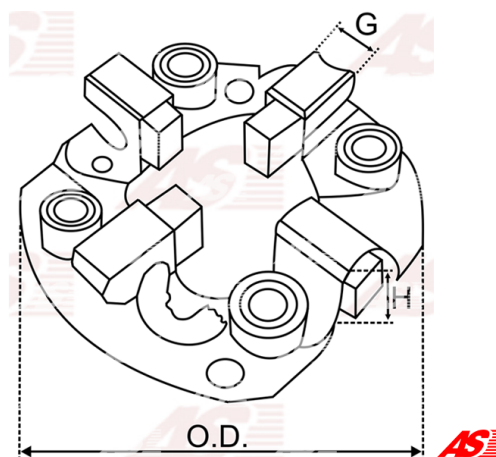

## Data

AS index	SBH1003
Kategória	Držiaky uhlíkov pre štartéry
Výrobca	AS-PL
Náhrada za	Delco

## Vlastnosti produktu

O.D [ mm ]	66.00
Matching Brush set:	SB1005

## Referenčné číslo (6)

Number	Výrobca
230391	CARGO
CQ2050005	CQ
10476006	DELCO
1013914	POWERMAX
2062-003RS	RS
BHD4051	WOODAUTO