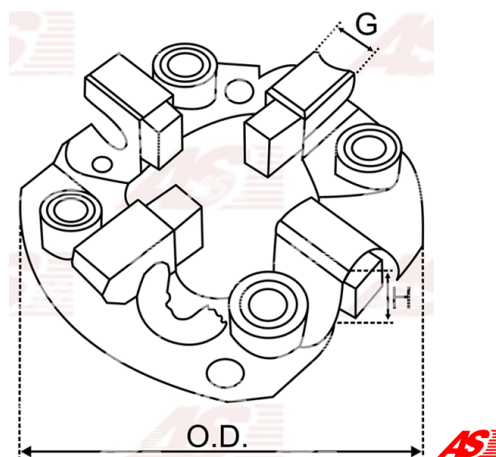

## Data

|            |                              |
|------------|------------------------------|
| AS index   | SBH1003                      |
| Kategória  | Držiaky uhlíkov pre štartéry |
| Výrobca    | AS-PL                        |
| Náhrada za | Delco                        |

## Vlastnosti produktu

|                     |        |
|---------------------|--------|
| O.D [ mm ]          | 66.00  |
| Matching Brush set: | SB1005 |

## Referenčné číslo (6)

| Number     | Výrobca  |
|------------|----------|
| 230391     | CARGO    |
| CQ2050005  | CQ       |
| 10476006   | DELCO    |
| 1013914    | POWERMAX |
| 2062-003RS | RS       |
| BHD4051    | WOODAUTO |