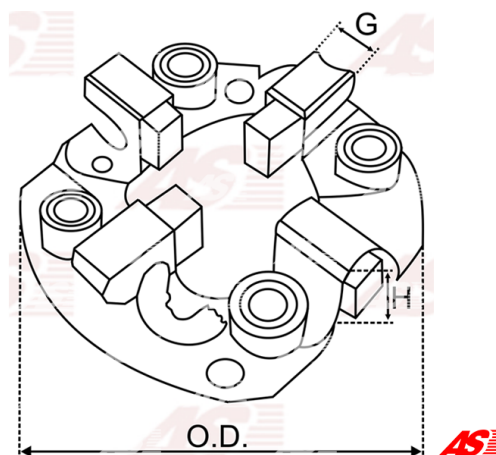

## Data

AS index	SBH1003
Kategória	Držiaky uhlíkov pre štartéry
Výrobca	AS-PL
Náhrada za	Delco

## Vlastnosti produktu

O.D [ mm ]	66.00
Matching Brush set:	SB1005

## Referenčné číslo (6)

Number	Výrobca
230391	CARGO
CQ2050005	CQ
10476006	DELCO
1013914	POWERMAX
2062-003RS	RS
BHD4051	WOODAUTO