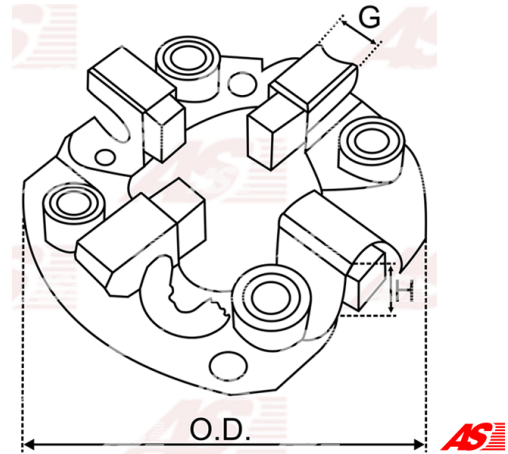

**Data**

AS index	SBH1004
Kategória	Držiaky uhlíkov pre štartéry
Výrobca	AS-PL
Náhrada za	Delco

Vlastnosti produktu

O.D [mm]	57.75
Matching Brush set:	10499524

**Referenčné číslo (12)**

Number	Výrobca
UD01818SBH	AS-PL
230396	CARGO
CQ2050017	CQ
10475602	DELCO
7.7169.1	IKA
1012579	POWERMAX
2062-004RS	RS
SH-2601	UNIPOINT
69-114	WAI / TRANSPO
69-114-1	WAI / TRANSPO
69-114-3	WAI / TRANSPO
BHD4052	WOODAUTO

Využitie**AS-PL**

Referenčné číslo	Výrobca
S1081	AS-PL

DELCO

Referenčné číslo	Výrobca
8000032	DELCO
8000269	DELCO
8000321	DELCO
9000786	DELCO
9000798	DELCO
9000804	DELCO
9000805	DELCO
9000806	DELCO
9000812	DELCO
9000819	DELCO
9000820	DELCO
9000821	DELCO
9000822	DELCO
9000827	DELCO
9000834	DELCO
9000835	DELCO
9000844	DELCO
9000850	DELCO
9000851	DELCO
9000853	DELCO
9000860	DELCO
9000861	DELCO
9000862	DELCO
9000863	DELCO
9000864	DELCO
9000865	DELCO
9000866	DELCO
9000899	DELCO
9000936	DELCO
9000952	DELCO
9000965	DELCO
96843574	DELCO