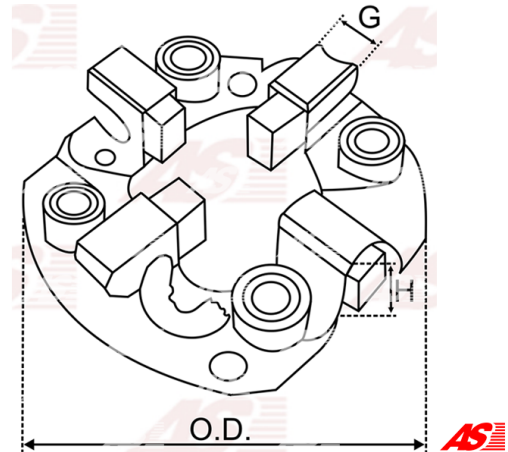

## Data

AS index	SBH1004
Kategória	Držiaky uhlíkov pre štartéry
Výrobca	AS-PL
Náhrada za	Delco

## Vlastnosti produktu

O.D [ mm ]	57.75
Matching Brush set:	10499524