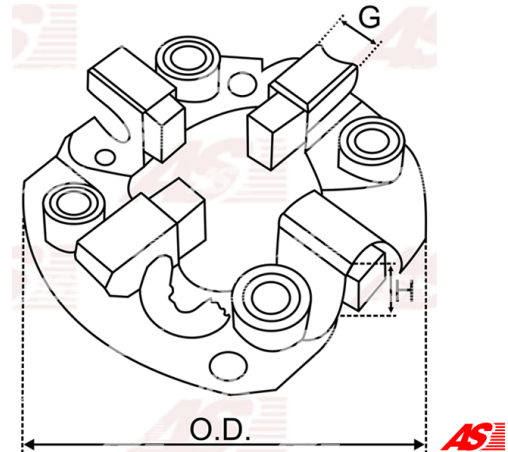

**Data**

AS index	SBH1004
Kategória	Držiaky uhlíkov pre štartéry
Výrobca	AS-PL
Náhrada za	Delco

Vlastnosti produktu

O.D [mm]	57.75
Matching Brush set:	10499524

**Referenčné číslo (12)**

Number	Výrobca
UD01818SBH	AS-PL
230396	CARGO
CQ2050017	CQ
10475602	DELCO
7.7169.1	IKA
1012579	POWERMAX
2062-004RS	RS
SH-2601	UNIPOINT
69-114	WAI / TRANSPO
69-114-1	WAI / TRANSPO
69-114-3	WAI / TRANSPO
BHD4052	WOODAUTO

Využitie**AS-PL**

Referenčné číslo	Výrobca
S1081	AS-PL

DELCO

Referenčné číslo	Výrobca
8000032	DELCO
8000269	DELCO
8000321	DELCO
9000786	DELCO
9000798	DELCO
9000804	DELCO
9000805	DELCO
9000806	DELCO
9000812	DELCO
9000819	DELCO
9000820	DELCO
9000821	DELCO
9000822	DELCO
9000827	DELCO
9000834	DELCO
9000835	DELCO
9000844	DELCO
9000850	DELCO
9000851	DELCO
9000853	DELCO
9000860	DELCO
9000861	DELCO
9000862	DELCO
9000863	DELCO
9000864	DELCO
9000865	DELCO
9000866	DELCO
9000899	DELCO
9000936	DELCO
9000952	DELCO
9000965	DELCO
96843574	DELCO