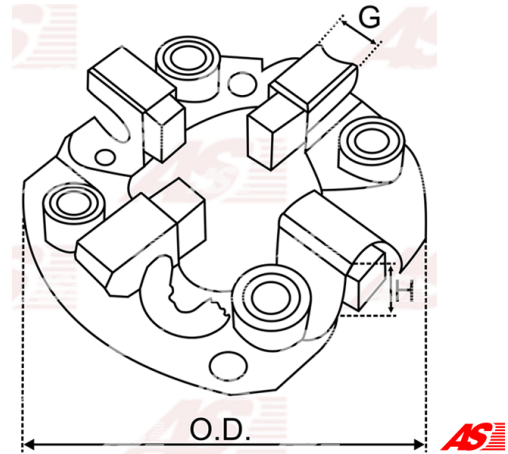

**Data**

AS index	SBH1004
Kategória	Držiaky uhlíkov pre štartéry
Výrobca	AS-PL
Náhrada za	Delco

**Vlastnosti produktu**

O.D [ mm ]	57.75
Matching Brush set:	10499524

**Referenčné číslo (12)**

Number	Výrobca
UD01818SBH	AS-PL
230396	CARGO
CQ2050017	CQ
10475602	DELCO
7.7169.1	IKA
1012579	POWERMAX
2062-004RS	RS
SH-2601	UNIPOINT
69-114	WAI / TRANSPO
69-114-1	WAI / TRANSPO
69-114-3	WAI / TRANSPO
BHD4052	WOODAUTO

**Využitie****AS-PL**

Referenčné číslo	Výrobca
S1081	AS-PL

**DELCO**

Referenčné číslo	Výrobca
8000032	DELCO
8000269	DELCO
8000321	DELCO
9000786	DELCO
9000798	DELCO
9000804	DELCO
9000805	DELCO
9000806	DELCO
9000812	DELCO
9000819	DELCO
9000820	DELCO
9000821	DELCO
9000822	DELCO
9000827	DELCO
9000834	DELCO
9000835	DELCO
9000844	DELCO
9000850	DELCO
9000851	DELCO
9000853	DELCO
9000860	DELCO
9000861	DELCO
9000862	DELCO
9000863	DELCO
9000864	DELCO
9000865	DELCO
9000866	DELCO
9000899	DELCO
9000936	DELCO
9000952	DELCO
9000965	DELCO
96843574	DELCO