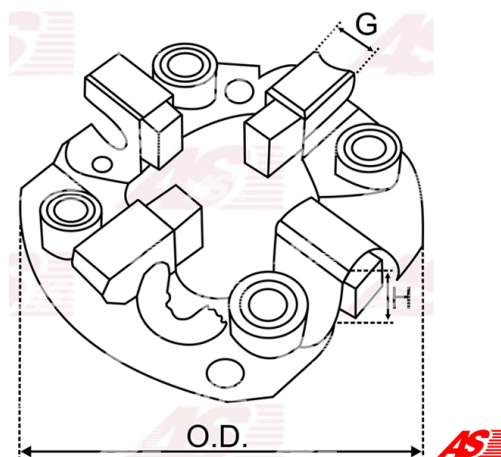

Data

AS index	SBH2001
Kategória	Držiaky uhlíkov pre štartéry
Výrobca	AS-PL
Náhrada za	Hitachi

Vlastnosti produktu

O.D [mm]	64.85
Matching Brush set:	SB2006, JASX74-75

Referenčné číslo (39)

Number	Výrobca
SBH2001	AS-PL
UD00313SBH	AS-PL
UD00322SBH	AS-PL
UD00326SBH	AS-PL
UD10150SBH	AS-PL
133730	CARGO
CBH20101AS	CASCO
21-308	CIVIC/DA PARTS
532113	CIVIC/DA PARTS
CQ2050127	CQ
2130-13022	HITACHI
2130-1306	HITACHI
2130-2306	HITACHI
2130-53021	HITACHI
2130-53022	HITACHI
2130-63022	HITACHI
2130-73021	HITACHI
2130-73022	HITACHI
2130-93021	HITACHI
2130-9305	HITACHI
2240-1310	HITACHI
2240-2310	HITACHI
2240-3310	HITACHI
23378-10G100	HITACHI
8-94136901-0	ISUZU
8-94424388-0	ISUZU