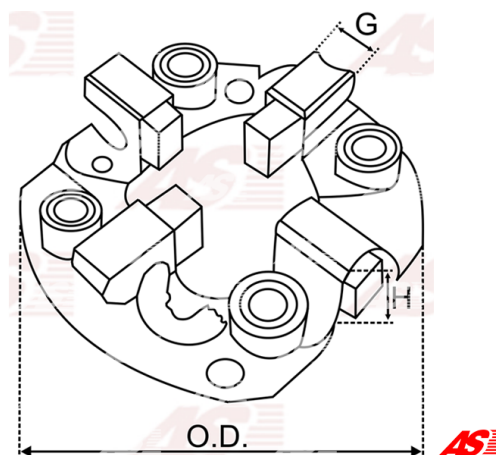

Data

AS index	SBH2001
Kategória	Držiaky uhlíkov pre štartéry
Výrobca	AS-PL
Náhrada za	Hitachi

Vlastnosti produktu

O.D [mm]	64.85
Matching Brush set:	SB2006, JASX74-75

Referenčné číslo (39)

Number	Výrobca
SBH2001	AS-PL
UD00313SBH	AS-PL
UD00322SBH	AS-PL
UD00326SBH	AS-PL
UD10150SBH	AS-PL
133730	CARGO
CBH20101AS	CASCO
21-308	CIVIC/DA PARTS
532113	CIVIC/DA PARTS
CQ2050127	CQ
2130-13022	HITACHI
2130-1306	HITACHI
2130-2306	HITACHI
2130-53021	HITACHI
2130-53022	HITACHI
2130-63022	HITACHI
2130-73021	HITACHI
2130-73022	HITACHI
2130-93021	HITACHI
2130-9305	HITACHI
2240-1310	HITACHI
2240-2310	HITACHI
2240-3310	HITACHI
23378-10G100	HITACHI
8-94136901-0	ISUZU
8-94424388-0	ISUZU