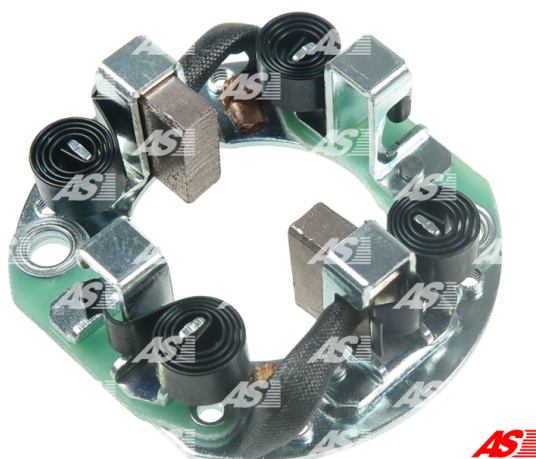

## Data

AS index	SBH2001
Kategória	Držiaky uhlíkov pre štartéry
Výrobca	AS-PL
Náhrada za	Hitachi

## Vlastnosti produktu

O.D [ mm ]	64.85
Matching Brush set:	SB2006, JASX74-75

## Referenčné číslo (39)

Number	Výrobca
SBH2001	AS-PL
UD00313SBH	AS-PL
UD00322SBH	AS-PL
UD00326SBH	AS-PL
UD10150SBH	AS-PL
133730	CARGO
CBH20101AS	CASCO
21-308	CIVIC/DA PARTS
532113	CIVIC/DA PARTS
CQ2050127	CQ
2130-13022	HITACHI
2130-1306	HITACHI
2130-2306	HITACHI
2130-53021	HITACHI
2130-53022	HITACHI
2130-63022	HITACHI
2130-73021	HITACHI
2130-73022	HITACHI
2130-93021	HITACHI
2130-9305	HITACHI
2240-1310	HITACHI
2240-2310	HITACHI
2240-3310	HITACHI
23378-10G100	HITACHI
8-94136901-0	ISUZU
8-94424388-0	ISUZU