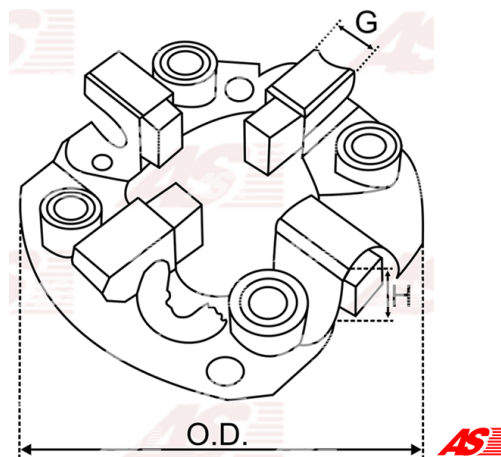

Data

AS index	SBH2001
Kategória	Držiaky uhlíkov pre štartéry
Výrobca	AS-PL
Náhrada za	Hitachi

Vlastnosti produktu

O.D [mm]	64.85
Matching Brush set:	SB2006, JASX74-75

Referenčné číslo (39)

Number	Výrobca
SBH2001	AS-PL
UD00313SBH	AS-PL
UD00322SBH	AS-PL
UD00326SBH	AS-PL
UD10150SBH	AS-PL
133730	CARGO
CBH20101AS	CASCO
21-308	CIVIC/DA PARTS
532113	CIVIC/DA PARTS
CQ2050127	CQ
2130-13022	HITACHI
2130-1306	HITACHI
2130-2306	HITACHI
2130-53021	HITACHI
2130-53022	HITACHI
2130-63022	HITACHI
2130-73021	HITACHI
2130-73022	HITACHI
2130-93021	HITACHI
2130-9305	HITACHI
2240-1310	HITACHI
2240-2310	HITACHI
2240-3310	HITACHI
23378-10G100	HITACHI
8-94136901-0	ISUZU
8-94424388-0	ISUZU