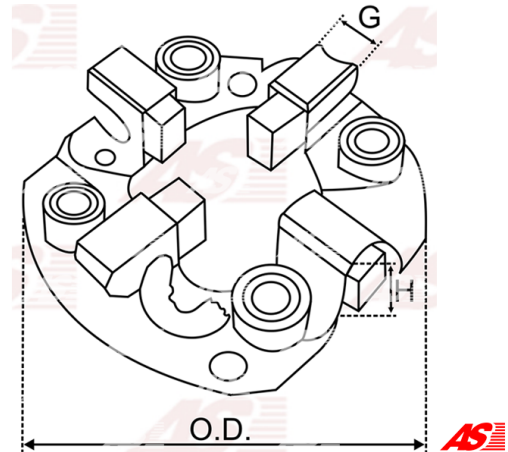

**Data**

AS index	SBH2002
Kategória	Držiaky uhlíkov pre štartéry
Výrobca	AS-PL
Náhrada za	Hitachi

Vlastnosti produktu

O.D [mm]	61.20
Matching Brush set:	SB2009, JASX54-55

**Referenčné číslo (23)**

Number	Výrobca
SBH2002	AS-PL
UD00309SBH	AS-PL
UD00346SBH	AS-PL
KSX70103	ASHDOWN INGRAM
137121	CARGO
333647	CARGO
CBH20100AS	CASCO
532125	CIVIC/DA PARTS
CQ2050022	CQ
2114-23106	HITACHI
2114-53104	HITACHI
2114-53105	HITACHI
2114-63104	HITACHI
2114-73105	HITACHI
23378-0M300	NISSAN
23378-1E400	NISSAN
76-834	PAN PACIFIC
1010866	POWERMAX
2064-002RS	RS
SH-3301	UNIPOINT
69-8117	WAI / TRANSPO
69-8118-1	WAI / TRANSPO
EC45008	WOODAUTO