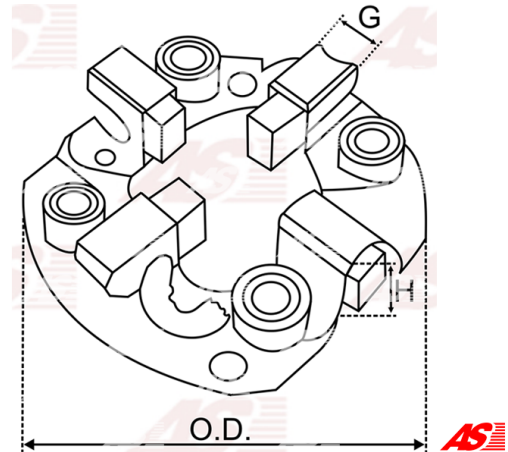

## Vlastnosti produktu

O.D [ mm ]	61.20
Matching Brush set:	SB2009, JASX54-55