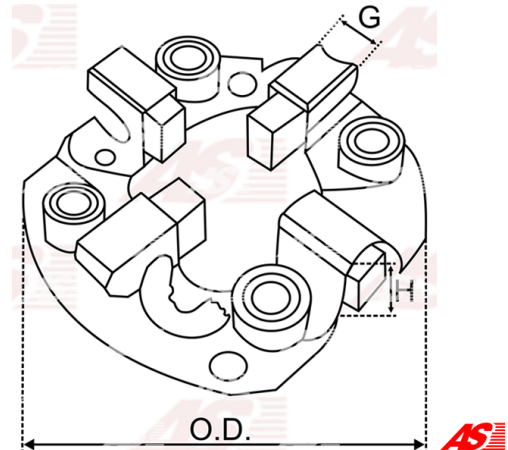

**Data**

AS index	SBH2003
Kategória	Držiaky uhlíkov pre štartéry
Výrobca	AS-PL
Náhrada za	Hitachi

**Vlastnosti produktu**

O.D [ mm ]	69.85
Matching Brush set:	JASX59-60

**Referenčné číslo (11)**

Number	Výrobca
UD00279SBH	AS-PL
139166	CARGO
CBH20104AS	CASCO
CQ2050078	CQ
2114-83105	HITACHI
2114-93104	HITACHI
23378-41B00	NISSAN
23378-53Y00	NISSAN
1016062	POWERMAX
2064-003RS	RS
BHD4121	WOODAUTO