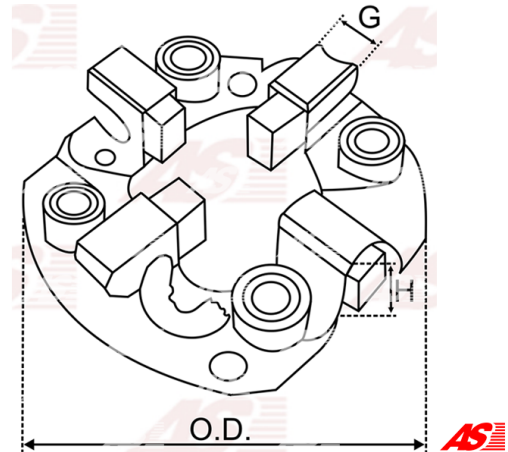

**Data**

AS index	SBH2003
Kategória	Držiaky uhlíkov pre štartéry
Výrobca	AS-PL
Náhrada za	Hitachi

**Vlastnosti produktu**

O.D [ mm ]	69.85
Matching Brush set:	JASX59-60

**Referenčné číslo (11)**

Number	Výrobca
UD00279SBH	AS-PL
139166	CARGO
CBH20104AS	CASCO
CQ2050078	CQ
2114-83105	HITACHI
2114-93104	HITACHI
23378-41B00	NISSAN
23378-53Y00	NISSAN
1016062	POWERMAX
2064-003RS	RS
BHD4121	WOODAUTO