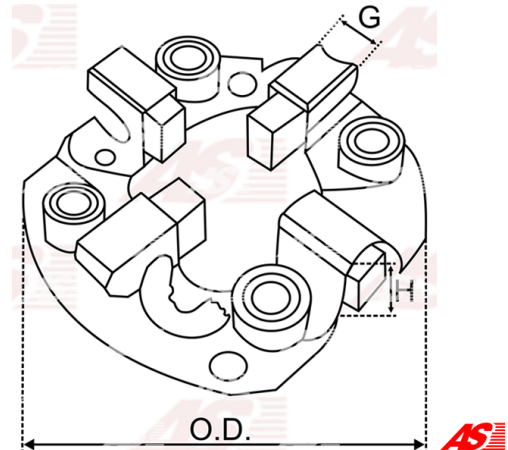

**Data**

AS index	SBH2003
Kategória	Držiaky uhlíkov pre štartéry
Výrobca	AS-PL
Náhrada za	Hitachi

Vlastnosti produktu

O.D [mm]	69.85
Matching Brush set:	JASX59-60

**Referenčné číslo (11)**

Number	Výrobca
UD00279SBH	AS-PL
139166	CARGO
CBH20104AS	CASCO
CQ2050078	CQ
2114-83105	HITACHI
2114-93104	HITACHI
23378-41B00	NISSAN
23378-53Y00	NISSAN
1016062	POWERMAX
2064-003RS	RS
BHD4121	WOODAUTO