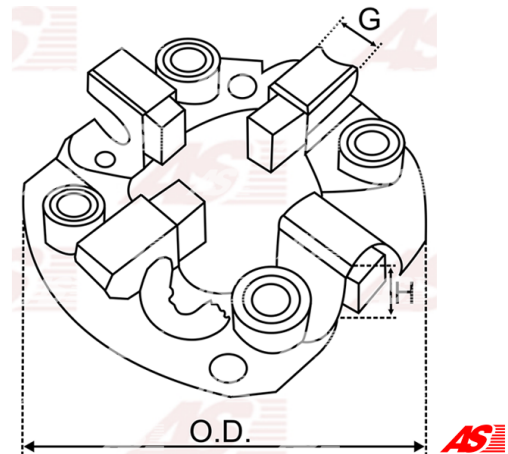

**Data**

AS index	SBH2003
Kategória	Držiaky uhlíkov pre štartéry
Výrobca	AS-PL
Náhrada za	Hitachi

Vlastnosti produktu

O.D [mm]	69.85
Matching Brush set:	JASX59-60

**Referenčné číslo (11)**

Number	Výrobca
UD00279SBH	AS-PL
139166	CARGO
CBH20104AS	CASCO
CQ2050078	CQ
2114-83105	HITACHI
2114-93104	HITACHI
23378-41B00	NISSAN
23378-53Y00	NISSAN
1016062	POWERMAX
2064-003RS	RS
BHD4121	WOODAUTO