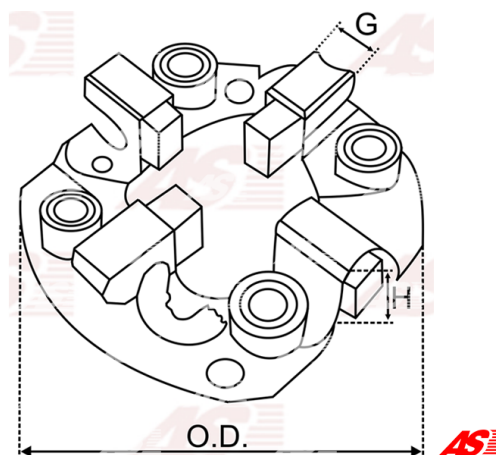

Data

AS index	SBH2004
Kategória	Držiaky uhlíkov pre štartéry
Výrobca	AS-PL
Náhrada za	Hitachi

Vlastnosti produktu

O.D [mm]	74.55
Matching Brush set:	JASX56-3

Referenčné číslo (18)

Number	Výrobca
132090	CARGO
CBH20105AS	CASCO
532112	CIVIC/DA PARTS
CQ2050027	CQ
2114-29007	HITACHI
2114-39001	HITACHI
2114-4311	HITACHI
2114-49007	HITACHI
2114-69008	HITACHI
2114-79001	HITACHI
2114-89007	HITACHI
23378-05E00	NISSAN
23378-M4901	NISSAN
1010166	POWERMAX
2064-004RS	RS
SH-6020	UNIPOINT
69-8101	WAI / TRANSP0
EC45003	WOODAUTO