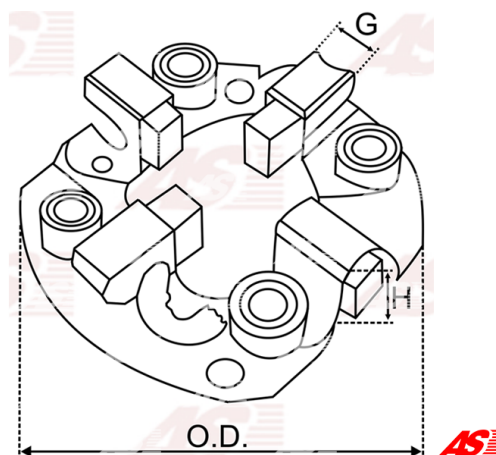

Data

AS index	SBH2005
Kategória	Držiaky uhlíkov pre štartéry
Výrobca	AS-PL
Náhrada za	Hitachi

Vlastnosti produktu

O.D [mm]	62.90
Matching Brush set:	SB2008

Referenčné číslo (18)

Number	Výrobca
137750	CARGO
532110	CIVIC/DA PARTS
CQ2050014	CQ
2114-13103	HITACHI
2114-23104	HITACHI
2114-33104	HITACHI
2114-39008	HITACHI
2114-69007	HITACHI
2114-83102	HITACHI
2114-83121	HITACHI
2114-93102	HITACHI
76-853	PAN PACIFIC
1017200	POWERMAX
2064-005RS	RS
69-8114	WAI / TRANSPO
69-8115	WAI / TRANSPO
69-8115-3	WAI / TRANSPO
BHD4119	WOODAUTO