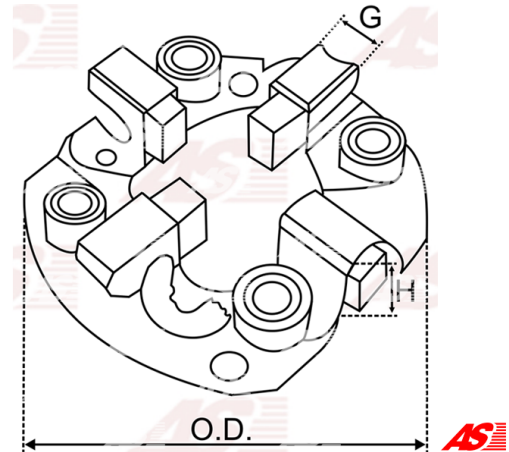

Data

AS index	SBH2005
Kategória	Držiaky uhlíkov pre štartéry
Výrobca	AS-PL
Náhrada za	Hitachi

Vlastnosti produktu

O.D [mm]	62.90
Matching Brush set:	SB2008

Referenčné číslo (18)

Number	Výrobca
137750	CARGO
532110	CIVIC/DA PARTS
CQ2050014	CQ
2114-13103	HITACHI
2114-23104	HITACHI
2114-33104	HITACHI
2114-39008	HITACHI
2114-69007	HITACHI
2114-83102	HITACHI
2114-83121	HITACHI
2114-93102	HITACHI
76-853	PAN PACIFIC
1017200	POWERMAX
2064-005RS	RS
69-8114	WAI / TRANSPO
69-8115	WAI / TRANSPO
69-8115-3	WAI / TRANSPO
BHD4119	WOODAUTO