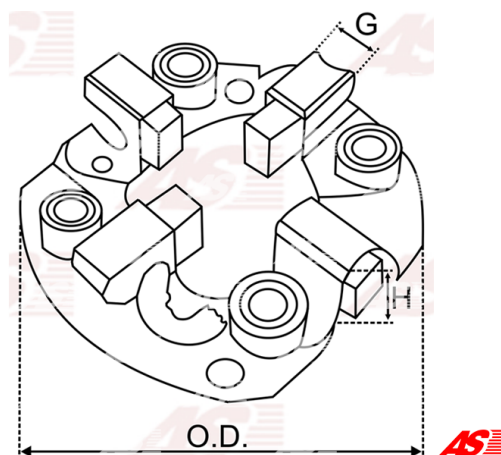

**Data**

AS index	SBH3001
Kategória	Držiaky uhlíkov pre štartéry
Výrobca	AS-PL
Náhrada za	Valeo

Vlastnosti produktu

O.D [mm]	62.50
Matching Brush set:	PSX146-147

**Referenčné číslo (8)**

Number	Výrobca
133646	CARGO
CQ2040024 BOX	CQ
CQ2050003	CQ
1014670	POWERMAX
2067-001RS	RS
181961	VALEO
594072	VALEO
EC4584	WOODAUTO

Využitie**VALEO**

Referenčné číslo	Výrobca
D6RA10	VALEO
D6RA12	VALEO
D6RA16	VALEO
D6RA18	VALEO
D6RA20	VALEO
D6RA45	VALEO
D6RA47	VALEO
D6RA6	VALEO
D6RA61	VALEO
D6RA7	VALEO

D6RA8

VALEO