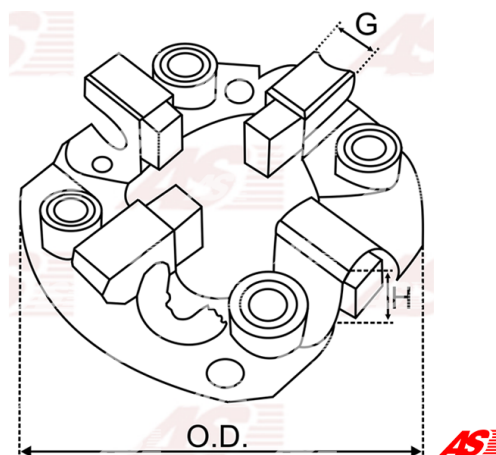

**Data**

AS index	SBH3001
Kategória	Držiaky uhlíkov pre štartéry
Výrobca	AS-PL
Náhrada za	Valeo

Vlastnosti produktu

O.D [mm]	62.50
Matching Brush set:	PSX146-147

**Referenčné číslo (8)**

Number	Výrobca
133646	CARGO
CQ2040024 BOX	CQ
CQ2050003	CQ
1014670	POWERMAX
2067-001RS	RS
181961	VALEO
594072	VALEO
EC4584	WOODAUTO

Využitie**VALEO**

Referenčné číslo	Výrobca
D6RA10	VALEO
D6RA12	VALEO
D6RA16	VALEO
D6RA18	VALEO
D6RA20	VALEO
D6RA45	VALEO
D6RA47	VALEO
D6RA6	VALEO
D6RA61	VALEO
D6RA7	VALEO

D6RA8

VALEO