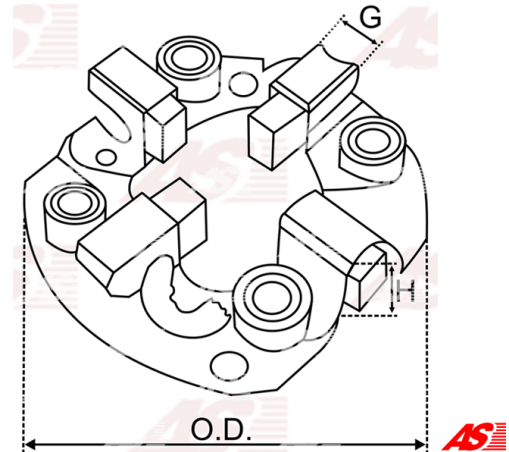

**Data**

AS index	SBH3001
Kategória	Držiaky uhlíkov pre štartéry
Výrobca	AS-PL
Náhrada za	Valeo

Vlastnosti produktu

O.D [mm]	62.50
Matching Brush set:	PSX146-147

**Referenčné číslo (8)**

Number	Výrobca
133646	CARGO
CQ2040024 BOX	CQ
CQ2050003	CQ
1014670	POWERMAX
2067-001RS	RS
181961	VALEO
594072	VALEO
EC4584	WOODAUTO

Využitie**VALEO**

Referenčné číslo	Výrobca
D6RA10	VALEO
D6RA12	VALEO
D6RA16	VALEO
D6RA18	VALEO
D6RA20	VALEO
D6RA45	VALEO
D6RA47	VALEO
D6RA6	VALEO
D6RA61	VALEO
D6RA7	VALEO

D6RA8

VALEO