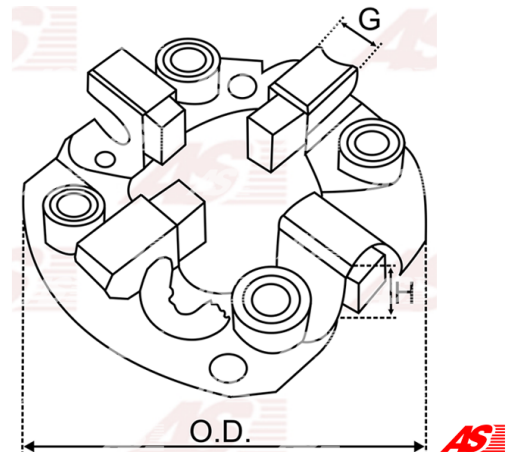

**Data**

AS index	SBH3001
Kategória	Držiaky uhlíkov pre štartéry
Výrobca	AS-PL
Náhrada za	Valeo

**Vlastnosti produktu**

O.D [ mm ]	62.50
Matching Brush set:	PSX146-147

**Referenčné číslo (8)**

Number	Výrobca
133646	CARGO
CQ2040024 BOX	CQ
CQ2050003	CQ
1014670	POWERMAX
2067-001RS	RS
181961	VALEO
594072	VALEO
EC4584	WOODAUTO

**Využitie****VALEO**

Referenčné číslo	Výrobca
D6RA10	VALEO
D6RA12	VALEO
D6RA16	VALEO
D6RA18	VALEO
D6RA20	VALEO
D6RA45	VALEO
D6RA47	VALEO
D6RA6	VALEO
D6RA61	VALEO
D6RA7	VALEO

D6RA8

VALEO