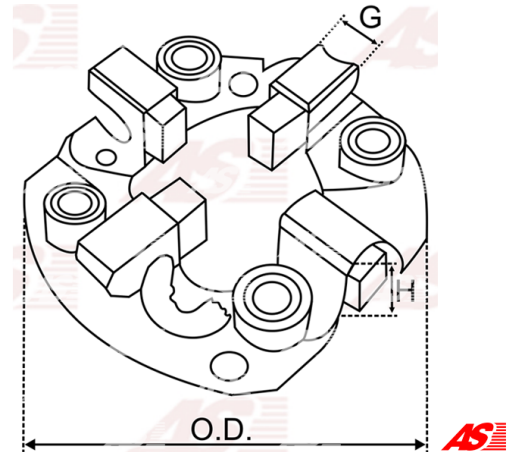

**Data**

AS index	SBH3002
Kategória	Držiaky uhlíkov pre štartéry
Výrobca	AS-PL
Náhrada za	Valeo

Vlastnosti produktu

O.D [mm]	61.75
Matching Brush set:	PSX144-145

**Referenčné číslo (11)**

Number	Výrobca
133647	CARGO
CBH15100AS	CASCO
CQ2050031	CQ
48-007	PAN PACIFIC
1015819	POWERMAX
2067-002RS	RS
183957	VALEO
186381	VALEO
594070	VALEO
69-94201	WAI / TRANSPO
EC4585	WOODAUTO

Využitie**AS-PL**

Referenčné číslo	Výrobca
S3003	AS-PL
S3004	AS-PL
S3016	AS-PL
S3120	AS-PL

**MITSUBISHI**

Referenčné číslo	Výrobca
MD308088	mitsubishi

VALEO

Referenčné číslo	Výrobca
626002	VALEO
D6RA10	VALEO
D6RA100	VALEO
D6RA101	VALEO
D6RA104	VALEO
D6RA105	VALEO
D6RA107	VALEO
D6RA110	VALEO
D6RA114	VALEO
D6RA115	VALEO
D6RA12	VALEO
D6RA13	VALEO
D6RA132	VALEO
D6RA133	VALEO
D6RA137	VALEO
D6RA138	VALEO
D6RA141	VALEO
D6RA15	VALEO
D6RA16	VALEO
D6RA161	VALEO
D6RA162	VALEO
D6RA163	VALEO
D6RA167	VALEO
D6RA168	VALEO
D6RA18	VALEO
D6RA181	VALEO
D6RA20	VALEO
D6RA22	VALEO
D6RA249	VALEO
D6RA28	VALEO
D6RA293	VALEO
D6RA30	VALEO
D6RA32	VALEO
D6RA33	VALEO
D6RA37	VALEO
D6RA38	VALEO
D6RA39	VALEO
D6RA40	VALEO
D6RA41	VALEO
D6RA42	VALEO
D6RA43	VALEO
D6RA44	VALEO
D6RA45	VALEO
D6RA46	VALEO
D6RA5	VALEO
D6RA51	VALEO
D6RA511	VALEO
D6RA52	VALEO