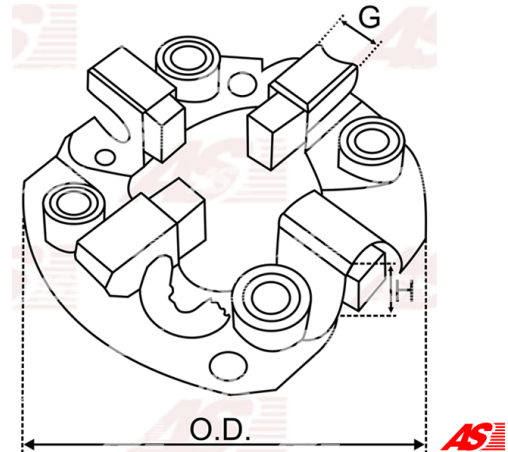

Data

AS index	SBH3002
Kategória	Držiaky uhlíkov pre štartéry
Výrobca	AS-PL
Náhrada za	Valeo

Vlastnosti produktu

O.D [mm]	61.75
Matching Brush set:	PSX144-145

Referenčné číslo (11)

Number	Výrobca
133647	CARGO
CBH15100AS	CASCO
CQ2050031	CQ
48-007	PAN PACIFIC
1015819	POWERMAX
2067-002RS	RS
183957	VALEO
186381	VALEO
594070	VALEO
69-94201	WAI / TRANSPO
EC4585	WOODAUTO

Využitie

AS-PL

Referenčné číslo	Výrobca
S3003	AS-PL
S3004	AS-PL
S3010	AS-PL
S3016	AS-PL
S3120	AS-PL

**MITSUBISHI**

Referenčné číslo	Výrobca
MD308088	mitsubishi

VALEO

Referenčné číslo	Výrobca
626002	VALEO
D6RA10	VALEO
D6RA100	VALEO
D6RA101	VALEO
D6RA104	VALEO
D6RA105	VALEO
D6RA107	VALEO
D6RA110	VALEO
D6RA114	VALEO
D6RA115	VALEO
D6RA12	VALEO
D6RA13	VALEO
D6RA132	VALEO
D6RA133	VALEO
D6RA137	VALEO
D6RA138	VALEO
D6RA141	VALEO
D6RA15	VALEO
D6RA16	VALEO
D6RA161	VALEO
D6RA162	VALEO
D6RA163	VALEO
D6RA167	VALEO
D6RA168	VALEO
D6RA18	VALEO
D6RA181	VALEO
D6RA20	VALEO
D6RA22	VALEO
D6RA249	VALEO
D6RA28	VALEO
D6RA293	VALEO
D6RA30	VALEO
D6RA32	VALEO
D6RA33	VALEO
D6RA37	VALEO
D6RA38	VALEO
D6RA39	VALEO
D6RA40	VALEO
D6RA41	VALEO
D6RA42	VALEO
D6RA43	VALEO
D6RA44	VALEO
D6RA45	VALEO
D6RA46	VALEO
D6RA5	VALEO
D6RA51	VALEO
D6RA511	VALEO
D6RA52	VALEO