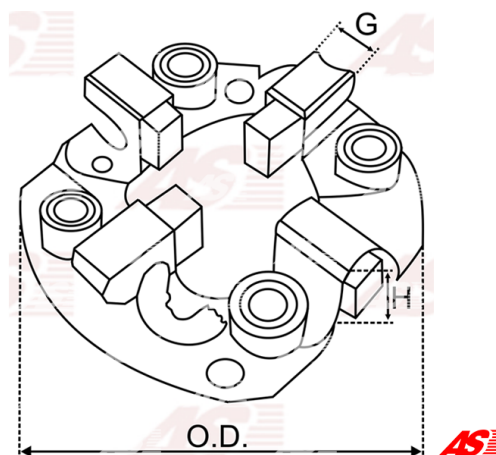

Data

AS index	SBH3002
Kategória	Držiaky uhlíkov pre štartéry
Výrobca	AS-PL
Náhrada za	Valeo

Vlastnosti produktu

O.D [mm]	61.75
Matching Brush set:	PSX144-145

Referenčné číslo (11)

Number	Výrobca
133647	CARGO
CBH15100AS	CASCO
CQ2050031	CQ
48-007	PAN PACIFIC
1015819	POWERMAX
2067-002RS	RS
183957	VALEO
186381	VALEO
594070	VALEO
69-94201	WAI / TRANSPO
EC4585	WOODAUTO

Využitie

AS-PL

Referenčné číslo	Výrobca
S3003	AS-PL
S3004	AS-PL
S3010	AS-PL
S3016	AS-PL
S3120	AS-PL

**MITSUBISHI**

Referenčné číslo	Výrobca
MD308088	mitsubishi

VALEO

Referenčné číslo	Výrobca
626002	VALEO
D6RA10	VALEO
D6RA100	VALEO
D6RA101	VALEO
D6RA104	VALEO
D6RA105	VALEO
D6RA107	VALEO
D6RA110	VALEO
D6RA114	VALEO
D6RA115	VALEO
D6RA12	VALEO
D6RA13	VALEO
D6RA132	VALEO
D6RA133	VALEO
D6RA137	VALEO
D6RA138	VALEO
D6RA141	VALEO
D6RA15	VALEO
D6RA16	VALEO
D6RA161	VALEO
D6RA162	VALEO
D6RA163	VALEO
D6RA167	VALEO
D6RA168	VALEO
D6RA18	VALEO
D6RA181	VALEO
D6RA20	VALEO
D6RA22	VALEO
D6RA249	VALEO
D6RA28	VALEO
D6RA293	VALEO
D6RA30	VALEO
D6RA32	VALEO
D6RA33	VALEO
D6RA37	VALEO
D6RA38	VALEO
D6RA39	VALEO
D6RA40	VALEO
D6RA41	VALEO
D6RA42	VALEO
D6RA43	VALEO
D6RA44	VALEO
D6RA45	VALEO
D6RA46	VALEO
D6RA5	VALEO
D6RA51	VALEO
D6RA511	VALEO
D6RA52	VALEO