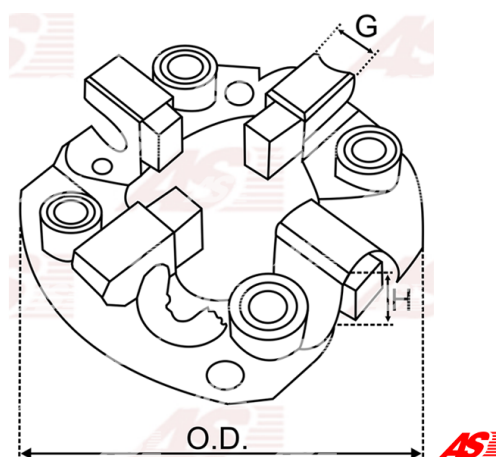

Data

| | |
|------------|------------------------------|
| AS index | SBH3003 |
| Kategória | Držiaky uhlíkov pre štartéry |
| Výrobca | AS-PL |
| Náhrada za | Valeo |

Vlastnosti produktu

| | |
|---------------------|--------|
| O.D [mm] | 59.75 |
| Matching Brush set: | PSX155 |

Referenčné číslo (12)

| Number | Výrobca |
|------------|---------------|
| SBH3003 | AS-PL |
| 139224 | CARGO |
| CBH15103AS | CASCO |
| CBH15103GS | CASCO |
| CQ2050044 | CQ |
| 1011130 | POWERMAX |
| 2067-003RS | RS |
| 594351 | VALEO |
| 594381 | VALEO |
| 594479 | VALEO |
| 69-9409 | WAI / TRANSPO |
| EC47055 | WOODAUTO |