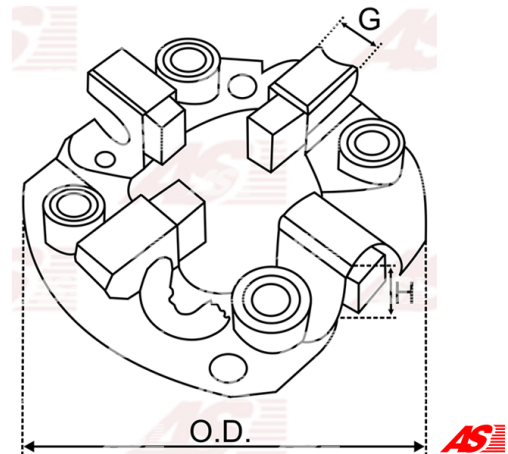

Data

AS index	SBH3003
Kategória	Držiaky uhlíkov pre štartéry
Výrobca	AS-PL
Náhrada za	Valeo

Vlastnosti produktu

O.D [mm]	59.75
Matching Brush set:	PSX155

Referenčné číslo (11)

Number	Výrobca
SBH3003	AS-PL
139224	CARGO
CBH15103AS	CASCO
CBH15103GS	CASCO
CQ2050044	CQ
1011130	POWERMAX
2067-003RS	RS
594351	VALEO
594381	VALEO
594479	VALEO
EC47055	WOODAUTO

Využitie

AS-PL

Referenčné číslo	Výrobca
S3008	AS-PL

**DELCO**

Referenčné číslo	Výrobca
96208781	DELCO

VALEO

Referenčné číslo	Výrobca
D7E1	VALEO
D7E15	VALEO
D7E16	VALEO
D7E18	VALEO
D7E19	VALEO
D7E2	VALEO
D7E20	VALEO
D7E22	VALEO
D7E23	VALEO
D7E25	VALEO
D7E27	VALEO
D7E29	VALEO
D7E30	VALEO
D7E31	VALEO
D7E32	VALEO
D7E38	VALEO
D7E39	VALEO
D7E4	VALEO
D7E40	VALEO
D7E41	VALEO
D7E42	VALEO
D7E47	VALEO
D7E5	VALEO
D7E52	VALEO
D7E6	VALEO
D7E7	VALEO
D7E8	VALEO
D7ED28	VALEO
D7ED281	VALEO
D7EP12	VALEO
D7ES2	VALEO
D7ES4	VALEO
D7ES5	VALEO
TS10E1	VALEO
TS10E3	VALEO
TS10E4	VALEO
TS10E5	VALEO
TS8E1	VALEO
TS8E2	VALEO
TS8E4	VALEO
TS8E6	VALEO