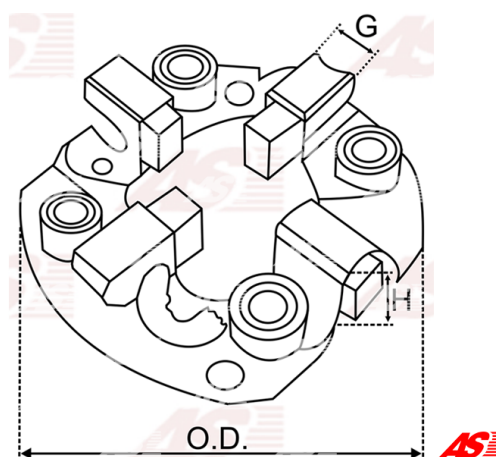

Data

AS index	SBH3003
Kategória	Držiaky uhlíkov pre štartéry
Výrobca	AS-PL
Náhrada za	Valeo

Vlastnosti produktu

O.D [mm]	59.75
Matching Brush set:	PSX155

Referenčné číslo (11)

Number	Výrobca
SBH3003	AS-PL
139224	CARGO
CBH15103AS	CASCO
CBH15103GS	CASCO
CQ2050044	CQ
1011130	POWERMAX
2067-003RS	RS
594351	VALEO
594381	VALEO
594479	VALEO
EC47055	WOODAUTO

Využitie

AS-PL

Referenčné číslo	Výrobca
S3008	AS-PL

**DELCO**

Referenčné číslo	Výrobca
96208781	DELCO

VALEO

Referenčné číslo	Výrobca
D7E1	VALEO
D7E15	VALEO
D7E16	VALEO
D7E18	VALEO
D7E19	VALEO
D7E2	VALEO
D7E20	VALEO
D7E22	VALEO
D7E23	VALEO
D7E25	VALEO
D7E27	VALEO
D7E29	VALEO
D7E30	VALEO
D7E31	VALEO
D7E32	VALEO
D7E38	VALEO
D7E39	VALEO
D7E4	VALEO
D7E40	VALEO
D7E41	VALEO
D7E42	VALEO
D7E47	VALEO
D7E5	VALEO
D7E52	VALEO
D7E6	VALEO
D7E7	VALEO
D7E8	VALEO
D7ED28	VALEO
D7ED281	VALEO
D7EP12	VALEO
D7ES2	VALEO
D7ES4	VALEO
D7ES5	VALEO
TS10E1	VALEO
TS10E3	VALEO
TS10E4	VALEO
TS10E5	VALEO
TS8E1	VALEO
TS8E2	VALEO
TS8E4	VALEO
TS8E6	VALEO