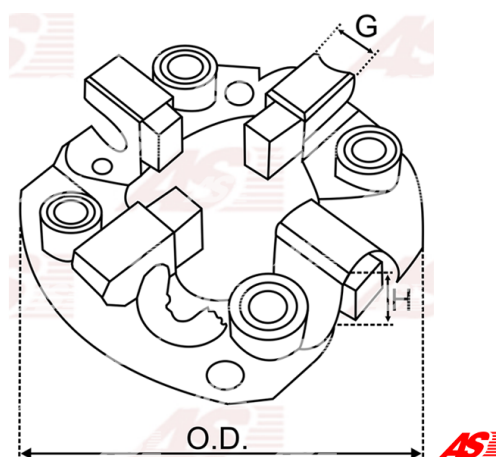

## Vlastnosti produktu

O.D [ mm ]	59.75
Matching Brush set:	PSX155