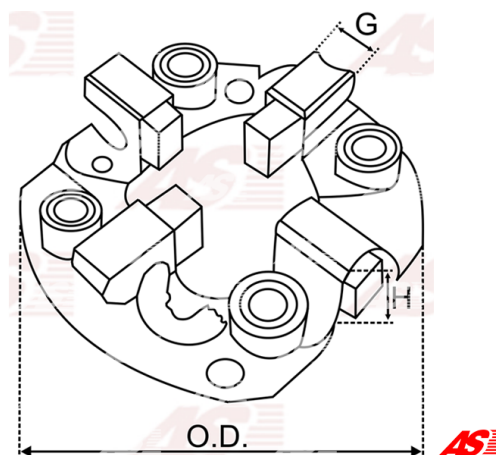

Data

AS index	SBH3004
Kategória	Držiaky uhlíkov pre štartéry
Výrobca	AS-PL
Náhrada za	Valeo

Vlastnosti produktu

O.D [mm]	55.50
Matching Brush set:	PSX130

Referenčné číslo (7)

Number	Výrobca
UD00373SBH	AS-PL
132812	CARGO
CQ2050029	CQ
PAPA501	GHIBAUDI
7.7152.1	IKA
2067-004RS	RS
EC4322	WOODAUTO

Využitie

AS-PL

Referenčné číslo	Výrobca
SBH3035S	AS-PL

VALEO

Referenčné číslo	Výrobca
D9E100	VALEO
D9E131	VALEO
D9E138	VALEO
D9E140	VALEO
D9E200	VALEO

D9E238	VALEO
D9E300	VALEO
D9E40	VALEO
D9E43	VALEO
D9E44	VALEO
D9E45	VALEO
D9E46	VALEO
D9E49	VALEO
D9E51	VALEO
D9E53	VALEO
D9E54	VALEO
D9E55	VALEO
D9E62	VALEO
D9E702	VALEO
D9E74	VALEO
D9E75	VALEO
D9E77	VALEO
D9E771	VALEO
D9E772	VALEO
D9E773	VALEO
D9E774	VALEO
D9E776	VALEO
D9E79	VALEO
D9E85	VALEO
D9E851	VALEO
D9E852	VALEO
D9E9	VALEO
D9E95	VALEO
D9EP119	VALEO
D9R237	VALEO