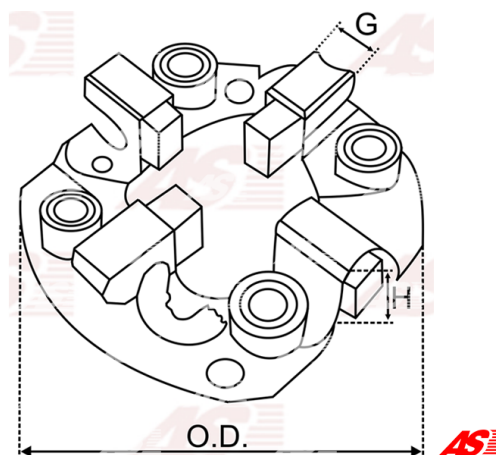

Data

AS index	SBH3004
Kategória	Držiaky uhlíkov pre štartéry
Výrobca	AS-PL
Náhrada za	Valeo

Vlastnosti produktu

O.D [mm]	55.50
Matching Brush set:	PSX130

Referenčné číslo (6)

Number	Výrobca
UD00373SBH	AS-PL
132812	CARGO
CBH15102AS	CASCO
CQ2050029	CQ
2067-004RS	RS
EC4322	WOODAUTO

Využitie

VALEO

Referenčné číslo	Výrobca
D9E100	VALEO
D9E131	VALEO
D9E138	VALEO
D9E140	VALEO
D9E200	VALEO
D9E238	VALEO
D9E300	VALEO
D9E40	VALEO
D9E43	VALEO
D9E44	VALEO
D9E45	VALEO
D9E46	VALEO

D9E49	VALEO
D9E51	VALEO
D9E53	VALEO
D9E54	VALEO
D9E55	VALEO
D9E62	VALEO
D9E702	VALEO
D9E74	VALEO
D9E75	VALEO
D9E77	VALEO
D9E771	VALEO
D9E772	VALEO
D9E773	VALEO
D9E774	VALEO
D9E776	VALEO
D9E79	VALEO
D9E85	VALEO
D9E851	VALEO
D9E852	VALEO
D9E9	VALEO
D9E95	VALEO
D9EP119	VALEO
D9R237	VALEO