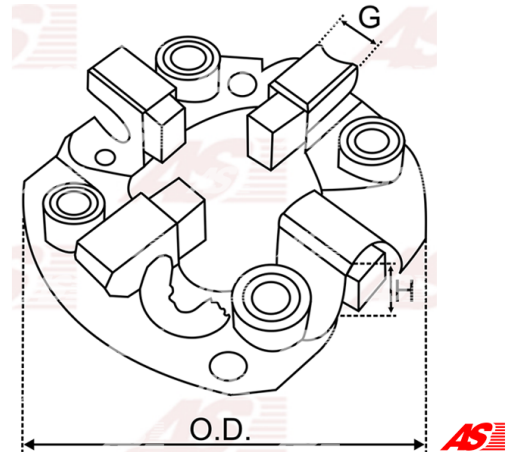

**Data**

AS index	SBH3004
Kategória	Držiaky uhlíkov pre štartéry
Výrobca	AS-PL
Náhrada za	Valeo

Vlastnosti produktu

O.D [mm]	55.50
Matching Brush set:	PSX130

**Referenčné číslo (7)**

Number	Výrobca
UD00373SBH	AS-PL
132812	CARGO
CQ2050029	CQ
PAPA501	GHIBAUDI
7.7152.1	IKA
2067-004RS	RS
EC4322	WOODAUTO

Využitie**AS-PL**

Referenčné číslo	Výrobca
SBH3035S	AS-PL

VALEO

Referenčné číslo	Výrobca
D9E100	VALEO
D9E131	VALEO
D9E138	VALEO
D9E140	VALEO
D9E200	VALEO

D9E238	VALEO
D9E300	VALEO
D9E40	VALEO
D9E43	VALEO
D9E44	VALEO
D9E45	VALEO
D9E46	VALEO
D9E49	VALEO
D9E51	VALEO
D9E53	VALEO
D9E54	VALEO
D9E55	VALEO
D9E62	VALEO
D9E702	VALEO
D9E74	VALEO
D9E75	VALEO
D9E77	VALEO
D9E771	VALEO
D9E772	VALEO
D9E773	VALEO
D9E774	VALEO
D9E776	VALEO
D9E79	VALEO
D9E85	VALEO
D9E851	VALEO
D9E852	VALEO
D9E9	VALEO
D9E95	VALEO
D9EP119	VALEO
D9R237	VALEO