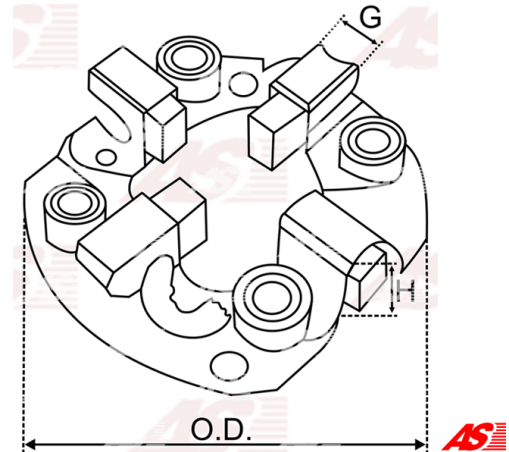

Data

AS index	SBH3005
Kategória	Držiaky uhlíkov pre štartéry
Výrobca	AS-PL
Náhrada za	Valeo

Vlastnosti produktu

O.D [mm]	69.90
Matching Brush set:	PSX133

Referenčné číslo (6)

Number	Výrobca
132995	CARGO
CBH15101AS	CASCO
CQ2050021	CQ
1011752	POWERMAX
2067-005RS	RS
EC4323	WOODAUTO

Využitie

VALEO

Referenčné číslo	Výrobca
D9E101	VALEO
D9E108	VALEO
D9E123	VALEO
D9E132	VALEO
D9E136	VALEO
D9E137	VALEO
D9E237	VALEO
D9E276	VALEO
D9E278	VALEO
D9E36	VALEO
D9E38	VALEO
D9E39	VALEO

D9E48	VALEO
D9E56	VALEO
D9E57	VALEO
D9E61	VALEO
D9E64	VALEO
D9E66	VALEO
D9E68	VALEO
D9E69	VALEO
D9E70	VALEO
D9E701	VALEO
D9E76	VALEO
D9E761	VALEO
D9E78	VALEO
D9E81	VALEO
D9E83	VALEO
D9E861	VALEO
D9E92	VALEO
D9E93	VALEO