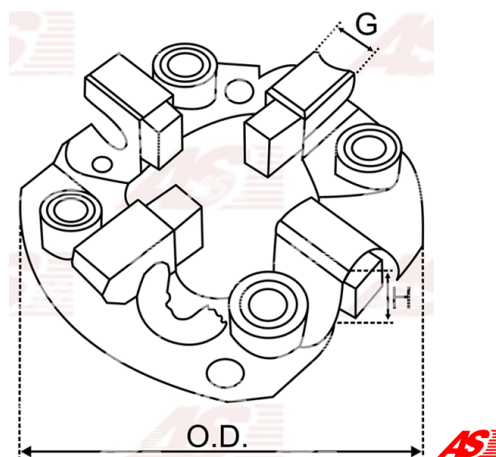

## Vlastnosti produktu

O.D [ mm ]	69.90
Matching Brush set:	PSX133