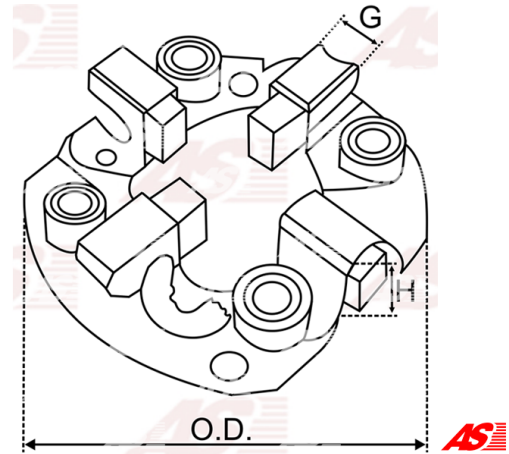

**Data**

AS index	SBH3005
Kategória	Držiaky uhlíkov pre štartéry
Výrobca	AS-PL
Náhrada za	Valeo

**Vlastnosti produktu**

O.D [ mm ]	69.90
Matching Brush set:	PSX133

**Referenčné číslo (6)**

Number	Výrobca
132995	CARGO
CBH15101	CASCO
CQ2050021	CQ
1011752	POWERMAX
2067-005RS	RS
EC4323	WOODAUTO

**Využitie****AS-PL**

Referenčné číslo	Výrobca
SBH3036S	AS-PL

**VALEO**

Referenčné číslo	Výrobca
D9E101	VALEO
D9E108	VALEO
D9E123	VALEO
D9E132	VALEO
D9E136	VALEO
D9E137	VALEO

D9E237	VALEO
D9E276	VALEO
D9E278	VALEO
D9E36	VALEO
D9E38	VALEO
D9E39	VALEO
D9E48	VALEO
D9E56	VALEO
D9E57	VALEO
D9E61	VALEO
D9E64	VALEO
D9E66	VALEO
D9E68	VALEO
D9E69	VALEO
D9E70	VALEO
D9E701	VALEO
D9E76	VALEO
D9E761	VALEO
D9E78	VALEO
D9E81	VALEO
D9E83	VALEO
D9E861	VALEO
D9E92	VALEO
D9E93	VALEO