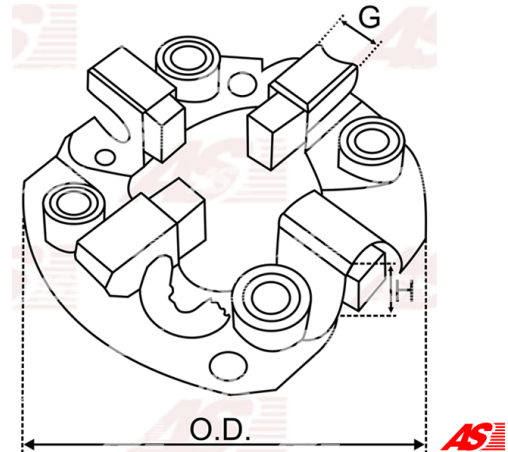

**Data**

AS index	SBH3005
Kategória	Držiaky uhlíkov pre štartéry
Výrobca	AS-PL
Náhrada za	Valeo

Vlastnosti produktu

O.D [mm]	69.90
Matching Brush set:	PSX133

**Referenčné číslo (6)**

Number	Výrobca
132995	CARGO
CBH15101AS	CASCO
CQ2050021	CQ
1011752	POWERMAX
2067-005RS	RS
EC4323	WOODAUTO

Využitie**VALEO**

Referenčné číslo	Výrobca
D9E101	VALEO
D9E108	VALEO
D9E123	VALEO
D9E132	VALEO
D9E136	VALEO
D9E137	VALEO
D9E237	VALEO
D9E276	VALEO
D9E278	VALEO
D9E36	VALEO
D9E38	VALEO
D9E39	VALEO

D9E48	VALEO
D9E56	VALEO
D9E57	VALEO
D9E61	VALEO
D9E64	VALEO
D9E66	VALEO
D9E68	VALEO
D9E69	VALEO
D9E70	VALEO
D9E701	VALEO
D9E76	VALEO
D9E761	VALEO
D9E78	VALEO
D9E81	VALEO
D9E83	VALEO
D9E861	VALEO
D9E92	VALEO
D9E93	VALEO