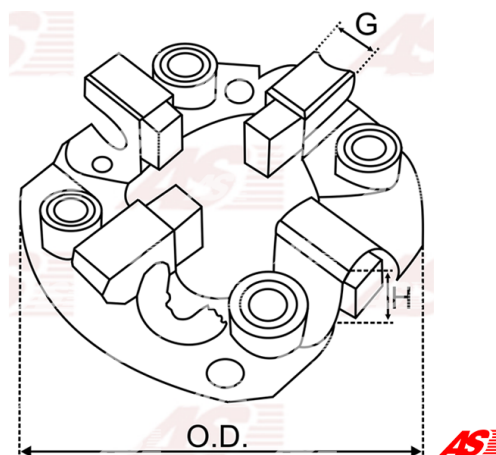

Data

AS index	SBH4001
Kategória	Držiaky uhlíkov pre štartéry
Výrobca	AS-PL
Náhrada za	Magneti Marelli

Vlastnosti produktu

O.D [mm]	69.50
Matching Brush set:	JSX31-32

Referenčné číslo (8)

Number	Výrobca
SBH4001	AS-PL
139627	CARGO
CBH30102AS	CASCO
CQ2050046	CQ
83226336	MAGNETI MARELLI
1016677	POWERMAX
2065-001RS	RS
EC47141	WOODAUTO

Využitie

AS-PL

Referenčné číslo	Výrobca
S4030	AS-PL

DENSO

Referenčné číslo	Výrobca
4280001380	DENSO

MAGNETI MARELLI

Referenčné číslo	Výrobca
63114014	MAGNETI MARELLI
63114017	MAGNETI MARELLI
63222005	MAGNETI MARELLI
63280040	MAGNETI MARELLI
63280041	MAGNETI MARELLI