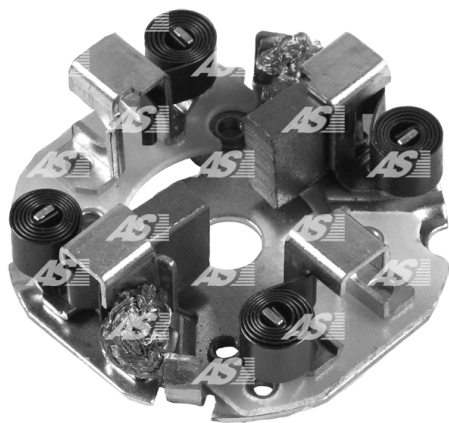

Data

AS index	SBH4001
Kategória	Držiaky uhlíkov pre štartéry
Výrobca	AS-PL
Náhrada za	Magneti Marelli

Vlastnosti produktu

O.D [mm]	69.50
Matching Brush set:	JSX31-32

Referenčné číslo (8)

Number	Výrobca
SBH4001	AS-PL
139627	CARGO
CBH30102AS	CASCO
CQ2050046	CQ
83226336	MAGNETI MARELLI
1016677	POWERMAX
2065-001RS	RS
EC47141	WOODAUTO

Využitie

AS-PL

Referenčné číslo	Výrobca
S4030	AS-PL

DENSO

Referenčné číslo	Výrobca
4280001380	DENSO

**MAGNETI MARELLI**

Referenčné číslo	Výrobca
63114014	MAGNETI MARELLI
63114017	MAGNETI MARELLI
63222005	MAGNETI MARELLI
63280040	MAGNETI MARELLI
63280041	MAGNETI MARELLI