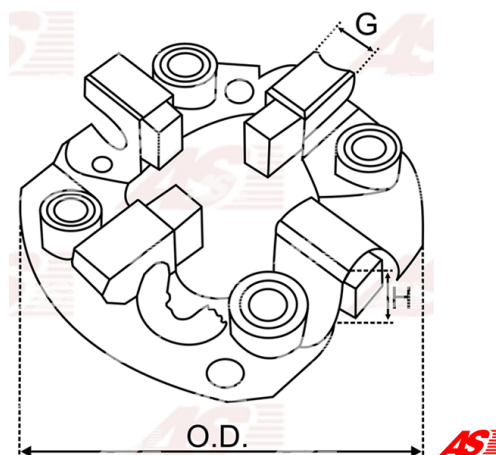

Data

AS index	SBH4001
Kategória	Držiaky uhlíkov pre štartéry
Výrobca	AS-PL
Náhrada za	Magneti Marelli

Vlastnosti produktu

O.D [mm]	69.50
Matching Brush set:	JSX31-32

Referenčné číslo (8)

Number	Výrobca
SBH4001	AS-PL
139627	CARGO
CBH30102AS	CASCO
CQ2050046	CQ
83226336	MAGNETI MARELLI
1016677	POWERMAX
2065-001RS	RS
EC47141	WOODAUTO

Využitie

AS-PL

Referenčné číslo	Výrobca
S4030	AS-PL

DENSO

Referenčné číslo	Výrobca
4280001380	DENSO

**MAGNETI MARELLI**

Referenčné číslo	Výrobca
63114014	MAGNETI MARELLI
63114017	MAGNETI MARELLI
63222005	MAGNETI MARELLI
63280040	MAGNETI MARELLI
63280041	MAGNETI MARELLI