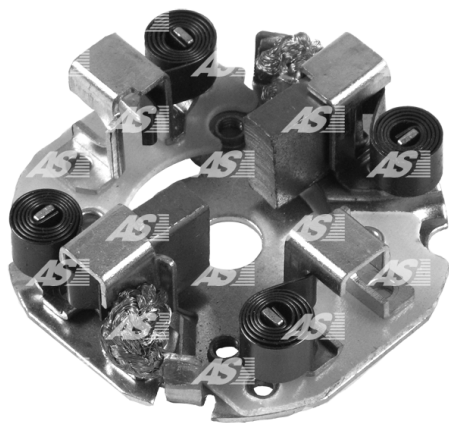

Data

AS index	SBH4001
Kategória	Držiaky uhlíkov pre štartéry
Výrobca	AS-PL
Náhrada za	Magneti Marelli

Vlastnosti produktu

O.D [mm]	69.50
Matching Brush set:	JSX31-32

Referenčné číslo (8)

Number	Výrobca
SBH4001	AS-PL
139627	CARGO
CBH30102AS	CASCO
CQ2050046	CQ
83226336	MAGNETI MARELLI
1016677	POWERMAX
2065-001RS	RS
EC47141	WOODAUTO

Využitie

AS-PL

Referenčné číslo	Výrobca
S4030	AS-PL

DENSO

Referenčné číslo	Výrobca
4280001380	DENSO

MAGNETI MARELLI

Referenčné číslo	Výrobca
63114014	MAGNETI MARELLI
63114017	MAGNETI MARELLI
63222005	MAGNETI MARELLI
63280040	MAGNETI MARELLI
63280041	MAGNETI MARELLI