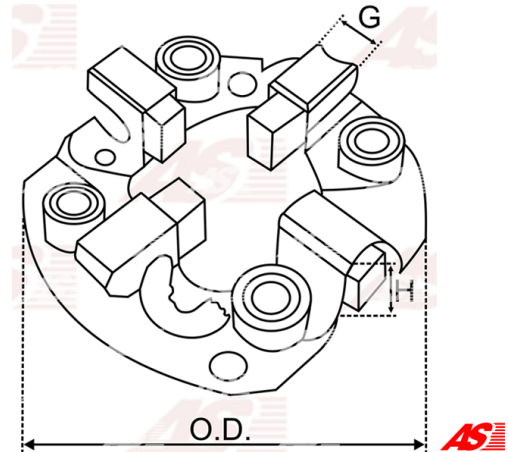

**Data**

AS index	SBH4002
Kategória	Držiaky uhlíkov pre štartéry
Výrobca	AS-PL
Náhrada za	Magneti Marelli

Vlastnosti produktu

O.D [mm]	67.15
Matching Brush set:	JSX43-45-57

**Referenčné číslo (10)**

Number	Výrobca
UD02708SBH	AS-PL
138535	CARGO
CQ2050043	CQ
PAPA312	GHIBAUDI
7.7194.1	IKA
83225886	MAGNETI MARELLI
PSP 67	ORME
1015511	POWERMAX
2065-002RS	RS
EC47183	WOODAUTO

Využitie**ELMOT**

Referenčné číslo	Výrobca
R80C1	ELMOT

LUCAS

Referenčné číslo	Výrobca
26945	LUCAS

MAGNETI MARELLI

Referenčné číslo	Výrobca
30000A	MAGNETI MARELLI
30001A	MAGNETI MARELLI
63103019	MAGNETI MARELLI
63103022	MAGNETI MARELLI
63103023	MAGNETI MARELLI
63103024	MAGNETI MARELLI
63103025	MAGNETI MARELLI
63103026	MAGNETI MARELLI
63223039	MAGNETI MARELLI
63223104	MAGNETI MARELLI
63223304	MAGNETI MARELLI
63230001	MAGNETI MARELLI
63293039	MAGNETI MARELLI