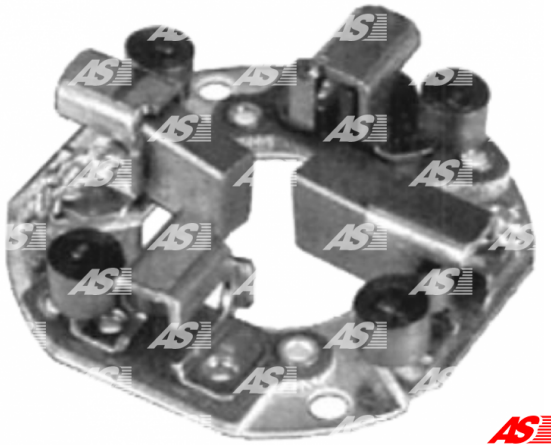

**Data**

AS index	SBH4002
Kategória	Držiaky uhlíkov pre štartéry
Výrobca	AS-PL
Náhrada za	Magneti Marelli

Vlastnosti produktu

O.D [mm]	67.15
Matching Brush set:	JSX43-45-57

**Referenčné číslo (10)**

Number	Výrobca
UD02708SBH	AS-PL
138535	CARGO
CQ2050043	CQ
PAPA312	GHIBAUDI
7.7194.1	IKA
83225886	MAGNETI MARELLI
PSP 67	ORME
1015511	POWERMAX
2065-002RS	RS
EC47183	WOODAUTO

Využitie**ELMOT**

Referenčné číslo	Výrobca
R80C1	ELMOT

LUCAS

Referenčné číslo	Výrobca
26945	LUCAS

MAGNETI MARELLI

Referenčné číslo	Výrobca
30000A	MAGNETI MARELLI
30001A	MAGNETI MARELLI
63103019	MAGNETI MARELLI
63103022	MAGNETI MARELLI
63103023	MAGNETI MARELLI
63103024	MAGNETI MARELLI
63103025	MAGNETI MARELLI
63103026	MAGNETI MARELLI
63223039	MAGNETI MARELLI
63223104	MAGNETI MARELLI
63223304	MAGNETI MARELLI
63230001	MAGNETI MARELLI
63293039	MAGNETI MARELLI