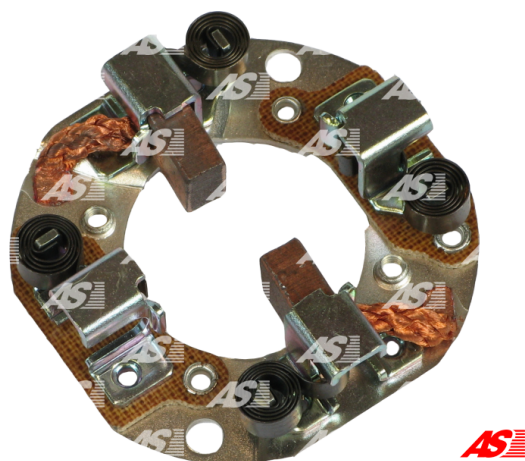

Data

AS index	SBH4003
Kategória	Držiaky uhlíkov pre štartéry
Výrobca	AS-PL
Náhrada za	Magneti Marelli

Vlastnosti produktu

O.D [mm]	66.85
Matching Brush set:	JSX35-37

Referenčné číslo (11)

Number	Výrobca
136204	CARGO
CBH30102AS	CASCO
CQ2050036	CQ
083224461010	LUCAS
83221241	MAGNETI MARELLI
83224461	MAGNETI MARELLI
83225359	MAGNETI MARELLI
83226216	MAGNETI MARELLI
1014771	POWERMAX
2065-003RS	RS
EC47181	WOODAUTO

Využitie

AS-PL

Referenčné číslo	Výrobca
S4025	AS-PL

ELMOT

Referenčné číslo	Výrobca
E801/12	ELMOT

LUCAS

Referenčné číslo	Výrobca
063102003010	LUCAS
063102004010	LUCAS
063102007010	LUCAS
063102008010	LUCAS
063222900010	LUCAS
063222901010	LUCAS
063223085010	LUCAS
063223101010	LUCAS
063223103010	LUCAS
063223108010	LUCAS
063293103010	LUCAS