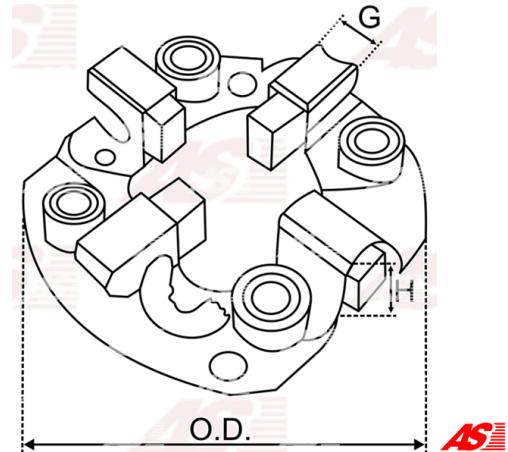

**Data**

AS index	SBH4003
Kategória	Držiaky uhlíkov pre štartéry
Výrobca	AS-PL
Náhrada za	Magneti Marelli

**Vlastnosti produktu**

O.D [ mm ]	66.85
Matching Brush set:	JSX35-37

**Referenčné číslo (11)**

Number	Výrobca
136204	CARGO
CBH30102AS	CASCO
CQ2050036	CQ
083224461010	LUCAS
83221241	MAGNETI MARELLI
83224461	MAGNETI MARELLI
83225359	MAGNETI MARELLI
83226216	MAGNETI MARELLI
1014771	POWERMAX
2065-003RS	RS
EC47181	WOODAUTO