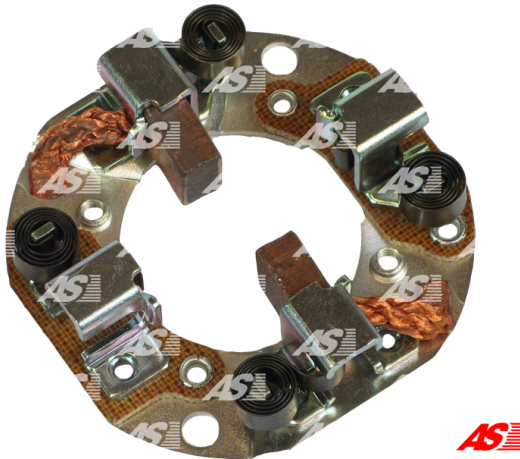

**Data**

AS index	SBH4003
Kategória	Držiaky uhlíkov pre štartéry
Výrobca	AS-PL
Náhrada za	Magneti Marelli

**Vlastnosti produktu**

O.D [ mm ]	66.85
Matching Brush set:	JSX35-37

**Referenčné číslo (11)**

Number	Výrobca
136204	CARGO
CBH30102AS	CASCO
CQ2050036	CQ
083224461010	LUCAS
83221241	MAGNETI MARELLI
83224461	MAGNETI MARELLI
83225359	MAGNETI MARELLI
83226216	MAGNETI MARELLI
1014771	POWERMAX
2065-003RS	RS
EC47181	WOODAUTO

**Využitie****AS-PL**

Referenčné číslo	Výrobca
S4025	AS-PL

**ELMOT**

Referenčné číslo	Výrobca
E801/12	ELMOT

**LUCAS**

Referenčné číslo	Výrobca
063102003010	LUCAS
063102004010	LUCAS
063102007010	LUCAS
063102008010	LUCAS
063222900010	LUCAS
063222901010	LUCAS
063223085010	LUCAS
063223101010	LUCAS
063223103010	LUCAS
063223108010	LUCAS
063293103010	LUCAS

**MAGNETI MARELLI**

Referenčné číslo	Výrobca
30002A	MAGNETI MARELLI
30003A	MAGNETI MARELLI
50246532	MAGNETI MARELLI
50246648	MAGNETI MARELLI
63101000	MAGNETI MARELLI
63102000	MAGNETI MARELLI
63102003	MAGNETI MARELLI
63102004	MAGNETI MARELLI
63102007	MAGNETI MARELLI
63102008	MAGNETI MARELLI
63103002	MAGNETI MARELLI
63103003	MAGNETI MARELLI
63103007	MAGNETI MARELLI
63103008	MAGNETI MARELLI
63103015	MAGNETI MARELLI
63103022	MAGNETI MARELLI
63103031	MAGNETI MARELLI
63192000	MAGNETI MARELLI
63222831	MAGNETI MARELLI
63222832	MAGNETI MARELLI
63222833	MAGNETI MARELLI
63222836	MAGNETI MARELLI
63222837	MAGNETI MARELLI
63222838	MAGNETI MARELLI
63222900	MAGNETI MARELLI
63222901	MAGNETI MARELLI
63222904	MAGNETI MARELLI
63223031	MAGNETI MARELLI
63223032	MAGNETI MARELLI
63223033	MAGNETI MARELLI
63223034	MAGNETI MARELLI
63223035	MAGNETI MARELLI