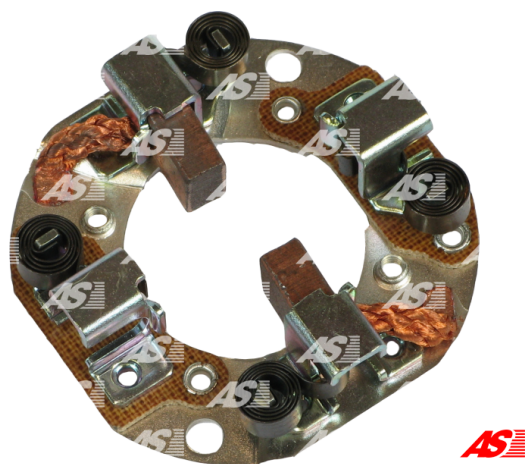

Data

AS index	SBH4003
Kategória	Držiaky kief štartérov
Výrobca	AS-PL
Náhrada za	Magneti Marelli

Vlastnosti produktu

O.D [mm]	66.85
Matching Brush set:	JSX35-37

Referenčné číslo (11)

Number	Výrobca
136204	CARGO
CBH30102AS	CASCO
CQ2050036	CQ
083224461010	LUCAS
83221241	MAGNETI MARELLI
83224461	MAGNETI MARELLI
83225359	MAGNETI MARELLI
83226216	MAGNETI MARELLI
1014771	POWERMAX
2065-003RS	RS
EC47181	WOODAUTO

Využitie

AS-PL

Referenčné číslo	Výrobca
S4025	AS-PL

ELMOT

Referenčné číslo	Výrobca
E801/12	ELMOT

LUCAS

Referenčné číslo	Výrobca
063102003010	LUCAS
063102004010	LUCAS
063102007010	LUCAS
063102008010	LUCAS
063222900010	LUCAS
063222901010	LUCAS
063223085010	LUCAS
063223101010	LUCAS
063223103010	LUCAS
063223108010	LUCAS
063293103010	LUCAS