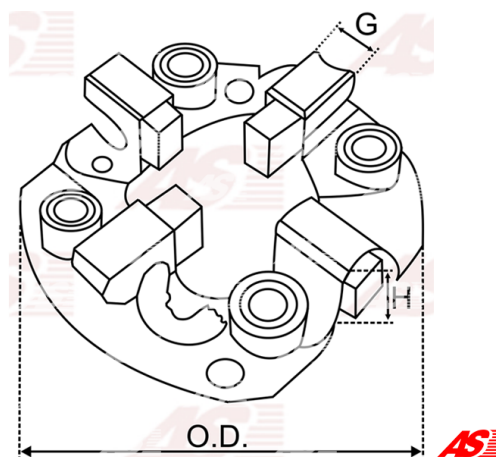

Data

AS index	SBH4003
Kategória	Držiaky uhlíkov pre štartéry
Výrobca	AS-PL
Náhrada za	Magneti Marelli

Vlastnosti produktu

O.D [mm]	66.85
Matching Brush set:	JSX35-37

Referenčné číslo (11)

Number	Výrobca
136204	CARGO
CBH30102AS	CASCO
CQ2050036	CQ
083224461010	LUCAS
83221241	MAGNETI MARELLI
83224461	MAGNETI MARELLI
83225359	MAGNETI MARELLI
83226216	MAGNETI MARELLI
1014771	POWERMAX
2065-003RS	RS
EC47181	WOODAUTO

Využitie

AS-PL

Referenčné číslo	Výrobca
S4025	AS-PL

ELMOT

Referenčné číslo	Výrobca
E801/12	ELMOT

LUCAS

Referenčné číslo	Výrobca
063102003010	LUCAS
063102004010	LUCAS
063102007010	LUCAS
063102008010	LUCAS
063222900010	LUCAS
063222901010	LUCAS
063223085010	LUCAS
063223101010	LUCAS
063223103010	LUCAS
063223108010	LUCAS
063293103010	LUCAS