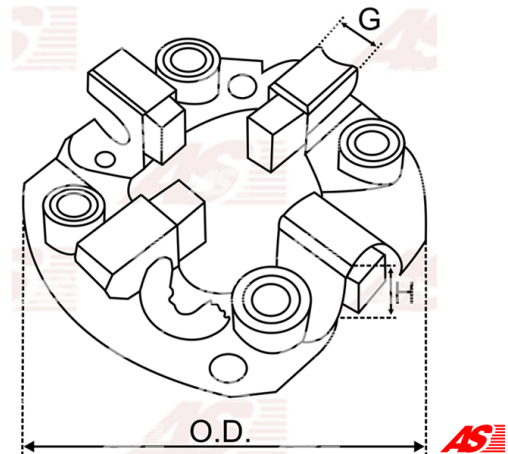

## Vlastnosti produktu

O.D [ mm ]	67.35
Matching Brush set:	SB5009