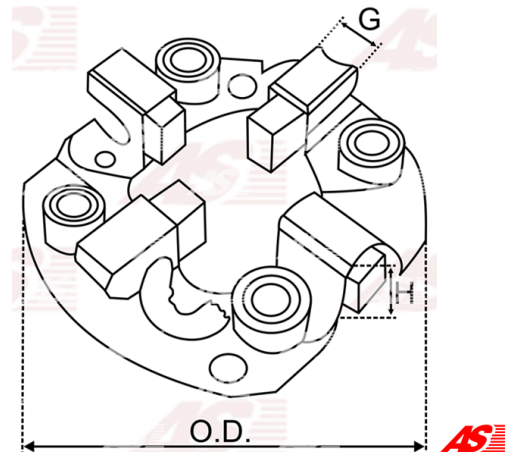

Data

AS index	SBH5001
Kategória	Držiaky uhlíkov pre štartéry
Výrobca	AS-PL
Náhrada za	Mitsubishi

Vlastnosti produktu

O.D [mm]	67.35
Matching Brush set:	SB5009

Referenčné číslo (21)

Number	Výrobca
KSX70100	ASHDOWN INGRAM
133341	CARGO
333636	CARGO
CBH35102AS	CASCO
CBH35103AS	CASCO
21-6031	CIVIC/DA PARTS
CQ2050030	CQ
36169-32510	MANDO
36170-32500	MANDO
M649T01271	MITSUBISHI
M649T01272	MITSUBISHI
M649T01273	MITSUBISHI
M649T06871	MITSUBISHI
M649T09371	MITSUBISHI
M649T09471	MITSUBISHI
MD611918	MITSUBISHI
1015088	POWERMAX
2066-001RS	RS
SH-3001	UNIPOINT
69-8308-1	WAI / TRANSPO
EC47212	WOODAUTO