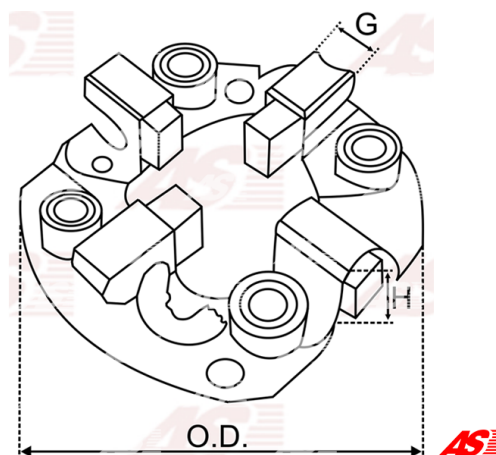

Data

AS index	SBH5001
Kategória	Držiaky uhlíkov pre štartéry
Výrobca	AS-PL
Náhrada za	Mitsubishi

Vlastnosti produktu

O.D [mm]	67.35
Matching Brush set:	SB5009

Referenčné číslo (21)

Number	Výrobca
KSX70100	ASHDOWN INGRAM
133341	CARGO
333636	CARGO
CBH35102AS	CASCO
CBH35103AS	CASCO
21-6031	CIVIC/DA PARTS
CQ2050030	CQ
36169-32510	MANDO
36170-32500	MANDO
M649T01271	MITSUBISHI
M649T01272	MITSUBISHI
M649T01273	MITSUBISHI
M649T06871	MITSUBISHI
M649T09371	MITSUBISHI
M649T09471	MITSUBISHI
MD611918	MITSUBISHI
1015088	POWERMAX
2066-001RS	RS
SH-3001	UNIPOINT
69-8308-1	WAI / TRANSPO
EC47212	WOODAUTO