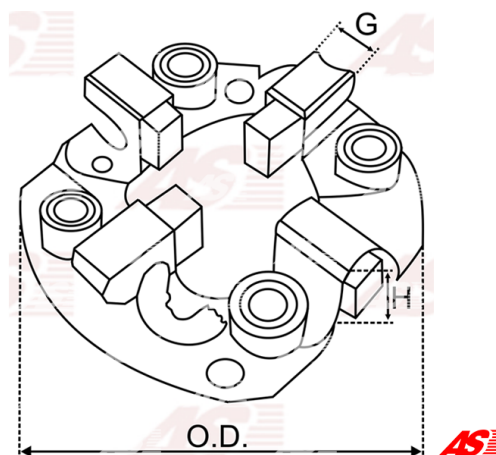

## Data

AS index	SBH5001
Kategória	Držiaky uhlíkov pre štartéry
Výrobca	AS-PL
Náhrada za	Mitsubishi

## Vlastnosti produktu

O.D [ mm ]	67.35
Matching Brush set:	SB5009