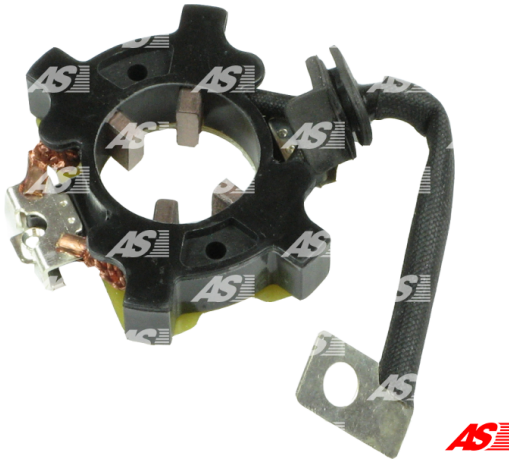

**Data**

AS index	SBH5003
Kategória	Držiaky uhlíkov pre štartéry
Výrobca	AS-PL
Náhrada za	Mitsubishi

Vlastnosti produktu

O.D [mm]	62.85
Matching Brush set:	SB5006, JASX44-28

**Referenčné číslo (19)**

Number	Výrobca
SBH5003	AS-PL
UD00392SBH	AS-PL
UD00449SBH	AS-PL
KSX70102	ASHDOWN INGRAM
137929	CARGO
532104	CIVIC/DA PARTS
M321X04471	MITSUBISHI
M321X04771	MITSUBISHI
M321X05171	MITSUBISHI
M321X06671	MITSUBISHI
M321X07071	MITSUBISHI
83-169	PAN PACIFIC
1013294	POWERMAX
2066-003RS	RS
SH-3501	UNIPOINT
69-8313-3	WAI / TRANSPO
69-8317	WAI / TRANSPO
69-8318	WAI / TRANSPO
EC4611	WOODAUTO

Využitie

AS-PL

Referenčné číslo	Výrobca
S5035	AS-PL
S6061	AS-PL

DENSO

Referenčné číslo	Výrobca
281000D090	DENSO

HYUNDAI / KIA

Referenčné číslo	Výrobca
3610037210	HYUNDAI / KIA

MITSUBISHI

Referenčné číslo	Výrobca
M000T60081	MITSUBISHI
M000T60081A	MITSUBISHI
M000T60181	MITSUBISHI
M000T65381	MITSUBISHI
M000T80081	MITSUBISHI
M000T80281	MITSUBISHI
M000T80285	MITSUBISHI
M000T80285A	MITSUBISHI
M000T80381	MITSUBISHI
M000T80581	MITSUBISHI
M000T80681	MITSUBISHI
M000T80685	MITSUBISHI
M000T80781	MITSUBISHI
M000T80881	MITSUBISHI
M000T80981	MITSUBISHI
M000T81081	MITSUBISHI
M000T81281	MITSUBISHI
M000T81283	MITSUBISHI
M000T81284	MITSUBISHI
M000T81481	MITSUBISHI
M000T81681	MITSUBISHI
M000T81781	MITSUBISHI
M000T85591	MITSUBISHI
M000T85681	MITSUBISHI
M001T60285	MITSUBISHI
M001T60285A	MITSUBISHI
M001T74583	MITSUBISHI
M001T74583ZC	MITSUBISHI
M001T78181	MITSUBISHI
M001T79482	MITSUBISHI
M001T79581	MITSUBISHI
M001T96081	MITSUBISHI
M001T96181	MITSUBISHI
M001T96281	MITSUBISHI
M0T60081	MITSUBISHI