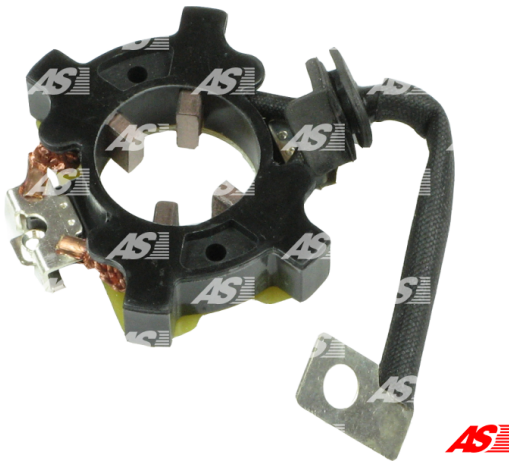

## Data

AS index	SBH5003
Kategória	Držiaky uhlíkov pre štartéry
Výrobca	AS-PL
Náhrada za	Mitsubishi

## Vlastnosti produktu

O.D [ mm ]	62.85
Matching Brush set:	SB5006, JASX44-28

## Referenčné číslo (19)

Number	Výrobca
SBH5003	AS-PL
UD00392SBH	AS-PL
UD00449SBH	AS-PL
KSX70102	ASHDOWN INGRAM
137929	CARGO
532104	CIVIC/DA PARTS
M321X04471	MITSUBISHI
M321X04771	MITSUBISHI
M321X05171	MITSUBISHI
M321X06671	MITSUBISHI
M321X07071	MITSUBISHI
83-169	PAN PACIFIC
1013294	POWERMAX
2066-003RS	RS
SH-3501	UNIPOINT
69-8313-3	WAI / TRANSPO
69-8317	WAI / TRANSPO
69-8318	WAI / TRANSPO
EC4611	WOODAUTO