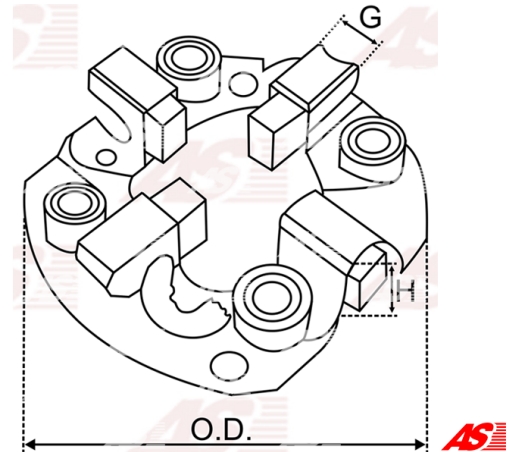

**Data**

AS index	SBH5003
Kategória	Držiaky uhlíkov pre štartéry
Výrobca	AS-PL
Náhrada za	Mitsubishi

Vlastnosti produktu

O.D [mm]	62.85
Matching Brush set:	SB5006, JASX44-28

**Referenčné číslo (19)**

Number	Výrobca
SBH5003	AS-PL
UD00392SBH	AS-PL
UD00449SBH	AS-PL
KSX70102	ASHDOWN INGRAM
137929	CARGO
532104	CIVIC/DA PARTS
M321X04471	MITSUBISHI
M321X04771	MITSUBISHI
M321X05171	MITSUBISHI
M321X06671	MITSUBISHI
M321X07071	MITSUBISHI
83-169	PAN PACIFIC
1013294	POWERMAX
2066-003RS	RS
SH-3501	UNIPOINT
69-8313-3	WAI / TRANSPO
69-8317	WAI / TRANSPO
69-8318	WAI / TRANSPO
EC4611	WOODAUTO