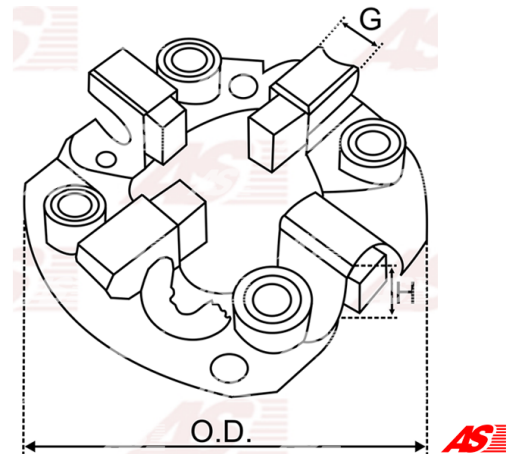

## Data

AS index	SBH5003
Kategória	Držiaky uhlíkov pre štartéry
Výrobca	AS-PL
Náhrada za	Mitsubishi

## Vlastnosti produktu

O.D [ mm ]	62.85
Matching Brush set:	SB5006, JASX44-28