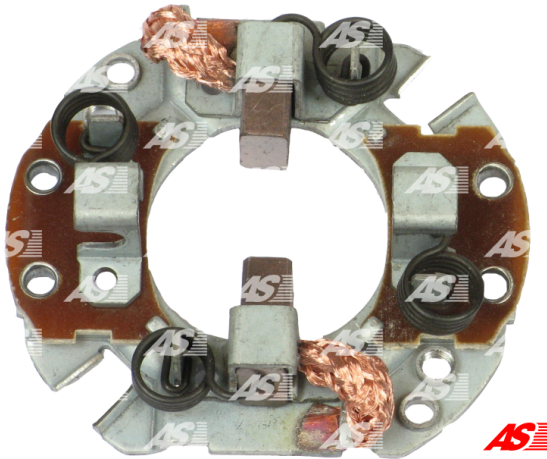

**Data**

AS index	SBH5005
Kategória	Držiaky uhlíkov pre štartéry
Výrobca	AS-PL
Náhrada za	Mitsubishi

Vlastnosti produktu

O.D [mm]	66.90
Matching Brush set:	SB5007, JASX69-70

**Referenčné číslo (14)**

Number	Výrobca
133886	CARGO
N202-24-750	MAZDA
M649T01471	MITSUBISHI
M649T02471	MITSUBISHI
M649T04471	MITSUBISHI
M649X04473	MITSUBISHI
M649X20171	MITSUBISHI
MD607420	MITSUBISHI
MD607540	MITSUBISHI
23378-N5911	NISSAN
1013207	POWERMAX
2066-005RS	RS
69-8311	WAI / TRANSPO
BHD4029	WOODAUTO

Využitie**MITSUBISHI**

Referenčné číslo	Výrobca
M002T23081	MITSUBISHI
M002T23181	MITSUBISHI
M002T23685	MITSUBISHI
M002T24181	MITSUBISHI

M002T24281	MITSUBISHI
M002T25581	MITSUBISHI
M002T25681	MITSUBISHI
M002T50081	MITSUBISHI
M002T50171	MITSUBISHI
M002T50181	MITSUBISHI
M002T50381	MITSUBISHI
M002T50391	MITSUBISHI
M002T50481	MITSUBISHI
M002T50485	MITSUBISHI
M002T50581	MITSUBISHI
M002T50585	MITSUBISHI
M002T50981	MITSUBISHI
M002T51082	MITSUBISHI
M002T51083	MITSUBISHI
M002T51085	MITSUBISHI
M002T51181	MITSUBISHI
M002T51281	MITSUBISHI
M002T51282	MITSUBISHI
M002T51805	MITSUBISHI
M002T52071	MITSUBISHI
M002T52081	MITSUBISHI
M002T52082	MITSUBISHI
M002T52181	MITSUBISHI
M002T52281	MITSUBISHI
M002T52681	MITSUBISHI
M002T52881	MITSUBISHI
M002T52882	MITSUBISHI
M002T53081	MITSUBISHI
M002T53082	MITSUBISHI
M002T53083	MITSUBISHI
M002T53085	MITSUBISHI
M002T53181	MITSUBISHI
M002T53282	MITSUBISHI
M002T53781	MITSUBISHI
M002T53785	MITSUBISHI
M002T53881	MITSUBISHI
M002T53882	MITSUBISHI
M002T53883	MITSUBISHI
M002T54085	MITSUBISHI
M002T54091	MITSUBISHI
M002T58081	MITSUBISHI
M002T58181	MITSUBISHI
M002T58381	MITSUBISHI
M002T58581	MITSUBISHI
M002T58681	MITSUBISHI
M002T58781	MITSUBISHI
M002T58881	MITSUBISHI
M002T58981	MITSUBISHI
M003T21281D	MITSUBISHI
M003T21882D	MITSUBISHI
M003T32985	MITSUBISHI
M003T32986	MITSUBISHI
M003T32988	MITSUBISHI
M2T23081	MITSUBISHI
M2T23181	MITSUBISHI
M2T23685	MITSUBISHI
M2T24181	MITSUBISHI
M2T24281	MITSUBISHI