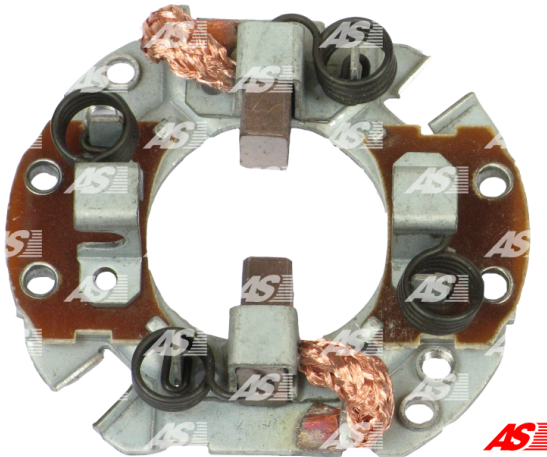

**Data**

|            |                              |
|------------|------------------------------|
| AS index   | SBH5005                      |
| Kategória  | Držiaky uhlíkov pre štartéry |
| Výrobca    | AS-PL                        |
| Náhrada za | Mitsubishi                   |

**Vlastnosti produktu**

|                     |                      |
|---------------------|----------------------|
| O.D [ mm ]          | 66.90                |
| Matching Brush set: | SB5007,<br>JASX69-70 |

**Referenčné číslo (14)**

| Number      | Výrobca       |
|-------------|---------------|
| 133886      | CARGO         |
| N202-24-750 | MAZDA         |
| M649T01471  | MITSUBISHI    |
| M649T02471  | MITSUBISHI    |
| M649T04471  | MITSUBISHI    |
| M649X04473  | MITSUBISHI    |
| M649X20171  | MITSUBISHI    |
| MD607420    | MITSUBISHI    |
| MD607540    | MITSUBISHI    |
| 23378-N5911 | NISSAN        |
| 1013207     | POWERMAX      |
| 2066-005RS  | RS            |
| 69-8311     | WAI / TRANSPO |
| BHD4029     | WOODAUTO      |