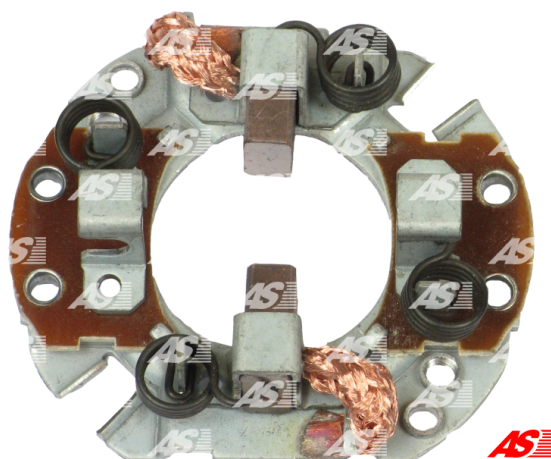

Data

AS index	SBH5005
Kategória	Držiaky uhlíkov pre štartéry
Výrobca	AS-PL
Náhrada za	Mitsubishi

Vlastnosti produktu

O.D [mm]	66.90
Matching Brush set:	SB5007, JASX69-70

Referenčné číslo (14)

Number	Výrobca
133886	CARGO
N202-24-750	MAZDA
M649T01471	MITSUBISHI
M649T02471	MITSUBISHI
M649T04471	MITSUBISHI
M649X04473	MITSUBISHI
M649X20171	MITSUBISHI
MD607420	MITSUBISHI
MD607540	MITSUBISHI
23378-N5911	NISSAN
1013207	POWERMAX
2066-005RS	RS
69-8311	WAI / TRANSPO
BHD4029	WOODAUTO

Využitie

MITSUBISHI

Referenčné číslo	Výrobca
M002T23081	MITSUBISHI
M002T23181	MITSUBISHI
M002T23685	MITSUBISHI
M002T24181	MITSUBISHI

M002T24281	mitsubishi
M002T25581	mitsubishi
M002T25681	mitsubishi
M002T50081	mitsubishi
M002T50171	mitsubishi
M002T50181	mitsubishi
M002T50381	mitsubishi
M002T50391	mitsubishi
M002T50481	mitsubishi
M002T50485	mitsubishi
M002T50581	mitsubishi
M002T50585	mitsubishi
M002T50981	mitsubishi
M002T51082	mitsubishi
M002T51083	mitsubishi
M002T51085	mitsubishi
M002T51181	mitsubishi
M002T51281	mitsubishi
M002T51282	mitsubishi
M002T51805	mitsubishi
M002T52071	mitsubishi
M002T52081	mitsubishi
M002T52082	mitsubishi
M002T52181	mitsubishi
M002T52281	mitsubishi
M002T52681	mitsubishi
M002T52881	mitsubishi
M002T52882	mitsubishi
M002T53081	mitsubishi
M002T53082	mitsubishi
M002T53083	mitsubishi
M002T53085	mitsubishi
M002T53181	mitsubishi
M002T53282	mitsubishi
M002T53781	mitsubishi
M002T53785	mitsubishi
M002T53881	mitsubishi
M002T53882	mitsubishi
M002T53883	mitsubishi
M002T54085	mitsubishi
M002T54091	mitsubishi
M002T58081	mitsubishi
M002T58181	mitsubishi
M002T58381	mitsubishi
M002T58581	mitsubishi
M002T58681	mitsubishi
M002T58781	mitsubishi
M002T58881	mitsubishi
M002T58981	mitsubishi
M003T21281D	mitsubishi
M003T21882D	mitsubishi
M003T32985	mitsubishi
M003T32986	mitsubishi
M003T32988	mitsubishi
M2T23081	mitsubishi
M2T23181	mitsubishi
M2T23685	mitsubishi
M2T24181	mitsubishi
M2T24281	mitsubishi