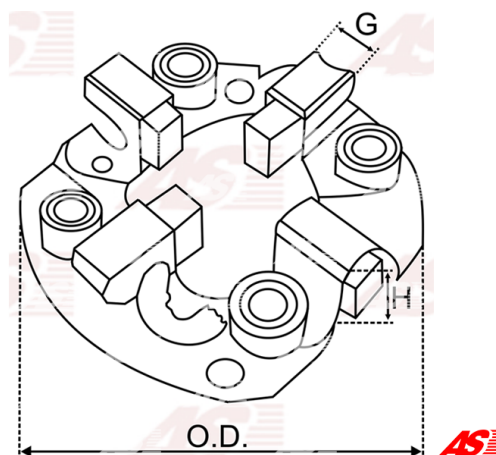

Data

AS index	SBH5005
Kategória	Držiaky uhlíkov pre štartéry
Výrobca	AS-PL
Náhrada za	Mitsubishi

Vlastnosti produktu

O.D [mm]	66.90
Matching Brush set:	SB5007, JASX69-70

Referenčné číslo (14)

Number	Výrobca
133886	CARGO
N202-24-750	MAZDA
M649T01471	MITSUBISHI
M649T02471	MITSUBISHI
M649T04471	MITSUBISHI
M649X04473	MITSUBISHI
M649X20171	MITSUBISHI
MD607420	MITSUBISHI
MD607540	MITSUBISHI
23378-N5911	NISSAN
1013207	POWERMAX
2066-005RS	RS
69-8311	WAI / TRANSPO
BHD4029	WOODAUTO

Využitie

MITSUBISHI

Referenčné číslo	Výrobca
M002T23081	MITSUBISHI
M002T23181	MITSUBISHI
M002T23685	MITSUBISHI
M002T24181	MITSUBISHI

M002T24281	mitsubishi
M002T25581	mitsubishi
M002T25681	mitsubishi
M002T50081	mitsubishi
M002T50171	mitsubishi
M002T50181	mitsubishi
M002T50381	mitsubishi
M002T50391	mitsubishi
M002T50481	mitsubishi
M002T50485	mitsubishi
M002T50581	mitsubishi
M002T50585	mitsubishi
M002T50981	mitsubishi
M002T51082	mitsubishi
M002T51083	mitsubishi
M002T51085	mitsubishi
M002T51181	mitsubishi
M002T51281	mitsubishi
M002T51282	mitsubishi
M002T51805	mitsubishi
M002T52071	mitsubishi
M002T52081	mitsubishi
M002T52082	mitsubishi
M002T52181	mitsubishi
M002T52281	mitsubishi
M002T52681	mitsubishi
M002T52881	mitsubishi
M002T52882	mitsubishi
M002T53081	mitsubishi
M002T53082	mitsubishi
M002T53083	mitsubishi
M002T53085	mitsubishi
M002T53181	mitsubishi
M002T53282	mitsubishi
M002T53781	mitsubishi
M002T53785	mitsubishi
M002T53881	mitsubishi
M002T53882	mitsubishi
M002T53883	mitsubishi
M002T54085	mitsubishi
M002T54091	mitsubishi
M002T58081	mitsubishi
M002T58181	mitsubishi
M002T58381	mitsubishi
M002T58581	mitsubishi
M002T58681	mitsubishi
M002T58781	mitsubishi
M002T58881	mitsubishi
M002T58981	mitsubishi
M003T21281D	mitsubishi
M003T21882D	mitsubishi
M003T32985	mitsubishi
M003T32986	mitsubishi
M003T32988	mitsubishi
M2T23081	mitsubishi
M2T23181	mitsubishi
M2T23685	mitsubishi
M2T24181	mitsubishi
M2T24281	mitsubishi