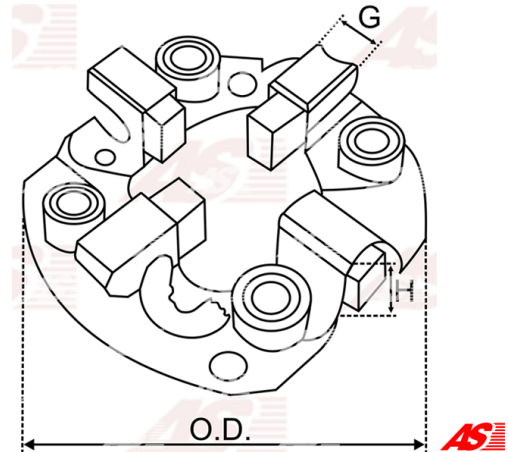

**Data**

AS index	SBH5005
Kategória	Držiaky uhlíkov pre štartéry
Výrobca	AS-PL
Náhrada za	Mitsubishi

Vlastnosti produktu

O.D [mm]	66.90
Matching Brush set:	SB5007, JASX69-70

**Referenčné číslo (14)**

Number	Výrobca
133886	CARGO
N202-24-750	MAZDA
M649T01471	MITSUBISHI
M649T02471	MITSUBISHI
M649T04471	MITSUBISHI
M649X04473	MITSUBISHI
M649X20171	MITSUBISHI
MD607420	MITSUBISHI
MD607540	MITSUBISHI
23378-N5911	NISSAN
1013207	POWERMAX
2066-005RS	RS
69-8311	WAI / TRANSPO
BHD4029	WOODAUTO