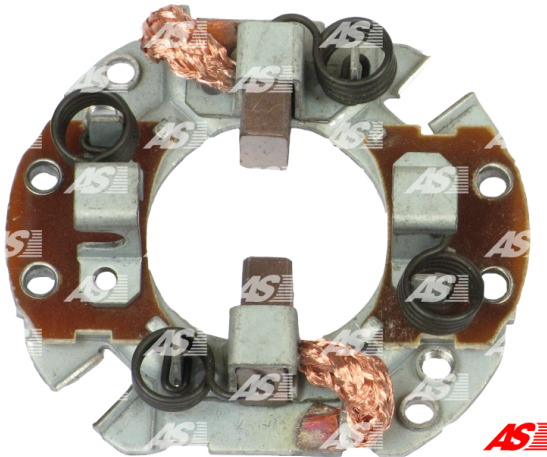

**Data**

AS index	SBH5005
Kategória	Držiaky uhlíkov pre štartéry
Výrobca	AS-PL
Náhrada za	Mitsubishi

Vlastnosti produktu

O.D [mm]	66.90
Matching Brush set:	SB5007, JASX69-70

**Referenčné číslo (14)**

Number	Výrobca
133886	CARGO
N202-24-750	MAZDA
M649T01471	MITSUBISHI
M649T02471	MITSUBISHI
M649T04471	MITSUBISHI
M649X04473	MITSUBISHI
M649X20171	MITSUBISHI
MD607420	MITSUBISHI
MD607540	MITSUBISHI
23378-N5911	NISSAN
1013207	POWERMAX
2066-005RS	RS
69-8311	WAI / TRANSPO
BHD4029	WOODAUTO

Využitie**MITSUBISHI**

Referenčné číslo	Výrobca
M002T23081	MITSUBISHI
M002T23181	MITSUBISHI
M002T23685	MITSUBISHI
M002T24181	MITSUBISHI

M002T24281	MITSUBISHI
M002T25581	MITSUBISHI
M002T25681	MITSUBISHI
M002T50081	MITSUBISHI
M002T50171	MITSUBISHI
M002T50181	MITSUBISHI
M002T50381	MITSUBISHI
M002T50391	MITSUBISHI
M002T50481	MITSUBISHI
M002T50485	MITSUBISHI
M002T50581	MITSUBISHI
M002T50585	MITSUBISHI
M002T50981	MITSUBISHI
M002T51082	MITSUBISHI
M002T51083	MITSUBISHI
M002T51085	MITSUBISHI
M002T51181	MITSUBISHI
M002T51281	MITSUBISHI
M002T51282	MITSUBISHI
M002T51805	MITSUBISHI
M002T52071	MITSUBISHI
M002T52081	MITSUBISHI
M002T52082	MITSUBISHI
M002T52181	MITSUBISHI
M002T52281	MITSUBISHI
M002T52681	MITSUBISHI
M002T52881	MITSUBISHI
M002T52882	MITSUBISHI
M002T53081	MITSUBISHI
M002T53082	MITSUBISHI
M002T53083	MITSUBISHI
M002T53085	MITSUBISHI
M002T53181	MITSUBISHI
M002T53282	MITSUBISHI
M002T53781	MITSUBISHI
M002T53785	MITSUBISHI
M002T53881	MITSUBISHI
M002T53882	MITSUBISHI
M002T53883	MITSUBISHI
M002T54085	MITSUBISHI
M002T54091	MITSUBISHI
M002T58081	MITSUBISHI
M002T58181	MITSUBISHI
M002T58381	MITSUBISHI
M002T58581	MITSUBISHI
M002T58681	MITSUBISHI
M002T58781	MITSUBISHI
M002T58881	MITSUBISHI
M002T58981	MITSUBISHI
M003T21281D	MITSUBISHI
M003T21882D	MITSUBISHI
M003T32985	MITSUBISHI
M003T32986	MITSUBISHI
M003T32988	MITSUBISHI
M2T23081	MITSUBISHI
M2T23181	MITSUBISHI
M2T23685	MITSUBISHI
M2T24181	MITSUBISHI
M2T24281	MITSUBISHI