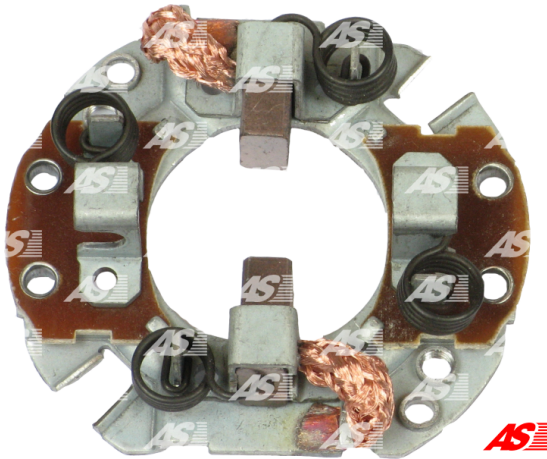

**Data**

AS index	SBH5005
Kategória	Držiaky kief štartérov
Výrobca	AS-PL
Náhrada za	Mitsubishi

Vlastnosti produktu

O.D [mm]	66.90
Matching Brush set:	SB5007, JASX69-70

**Referenčné číslo (14)**

Number	Výrobca
133886	CARGO
N202-24-750	MAZDA
M649T01471	MITSUBISHI
M649T02471	MITSUBISHI
M649T04471	MITSUBISHI
M649X04473	MITSUBISHI
M649X20171	MITSUBISHI
MD607420	MITSUBISHI
MD607540	MITSUBISHI
23378-N5911	NISSAN
1013207	POWERMAX
2066-005RS	RS
69-8311	WAI / TRANSCO
BHD4029	WOODAUTO

Využitie**MITSUBISHI**

Referenčné číslo	Výrobca
M002T23081	MITSUBISHI
M002T23181	MITSUBISHI
M002T23685	MITSUBISHI
M002T24181	MITSUBISHI
M002T24281	MITSUBISHI

M002T25581	MITSUBISHI
M002T25681	MITSUBISHI
M002T50081	MITSUBISHI
M002T50171	MITSUBISHI
M002T50181	MITSUBISHI
M002T50381	MITSUBISHI
M002T50391	MITSUBISHI
M002T50481	MITSUBISHI
M002T50485	MITSUBISHI
M002T50581	MITSUBISHI
M002T50585	MITSUBISHI
M002T50981	MITSUBISHI
M002T51082	MITSUBISHI
M002T51083	MITSUBISHI
M002T51085	MITSUBISHI
M002T51181	MITSUBISHI
M002T51281	MITSUBISHI
M002T51282	MITSUBISHI
M002T51805	MITSUBISHI
M002T52071	MITSUBISHI
M002T52081	MITSUBISHI
M002T52082	MITSUBISHI
M002T52181	MITSUBISHI
M002T52281	MITSUBISHI
M002T52681	MITSUBISHI
M002T52881	MITSUBISHI
M002T52882	MITSUBISHI
M002T53081	MITSUBISHI
M002T53082	MITSUBISHI
M002T53083	MITSUBISHI
M002T53085	MITSUBISHI
M002T53181	MITSUBISHI
M002T53282	MITSUBISHI
M002T53781	MITSUBISHI
M002T53785	MITSUBISHI
M002T53881	MITSUBISHI
M002T53882	MITSUBISHI
M002T53883	MITSUBISHI
M002T54085	MITSUBISHI
M002T54091	MITSUBISHI
M002T58081	MITSUBISHI
M002T58181	MITSUBISHI
M002T58381	MITSUBISHI
M002T58581	MITSUBISHI
M002T58681	MITSUBISHI
M002T58781	MITSUBISHI
M002T58881	MITSUBISHI
M002T58981	MITSUBISHI
M003T21281D	MITSUBISHI
M003T21882D	MITSUBISHI
M003T32985	MITSUBISHI
M003T32986	MITSUBISHI
M003T32988	MITSUBISHI
M2T23081	MITSUBISHI
M2T23181	MITSUBISHI
M2T23685	MITSUBISHI
M2T24181	MITSUBISHI
M2T24281	MITSUBISHI
M2T25581	MITSUBISHI