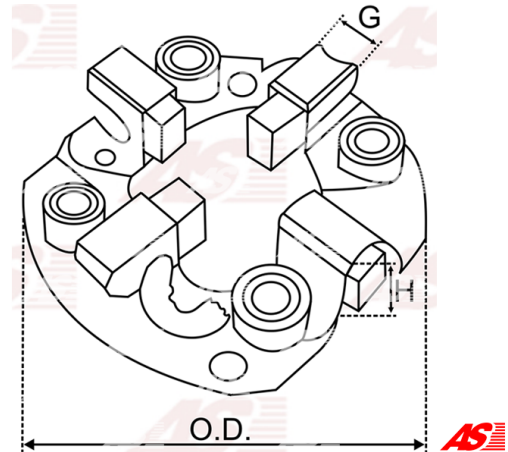

Data

AS index	SBH5005
Kategória	Držiaky uhlíkov pre štartéry
Výrobca	AS-PL
Náhrada za	Mitsubishi

Vlastnosti produktu

O.D [mm]	66.90
Matching Brush set:	SB5007, JASX69-70

Referenčné číslo (14)

Number	Výrobca
133886	CARGO
N202-24-750	MAZDA
M649T01471	MITSUBISHI
M649T02471	MITSUBISHI
M649T04471	MITSUBISHI
M649X04473	MITSUBISHI
M649X20171	MITSUBISHI
MD607420	MITSUBISHI
MD607540	MITSUBISHI
23378-N5911	NISSAN
1013207	POWERMAX
2066-005RS	RS
69-8311	WAI / TRANSPO
BHD4029	WOODAUTO

Využitie

MITSUBISHI

Referenčné číslo	Výrobca
M002T23081	MITSUBISHI
M002T23181	MITSUBISHI
M002T23685	MITSUBISHI
M002T24181	MITSUBISHI