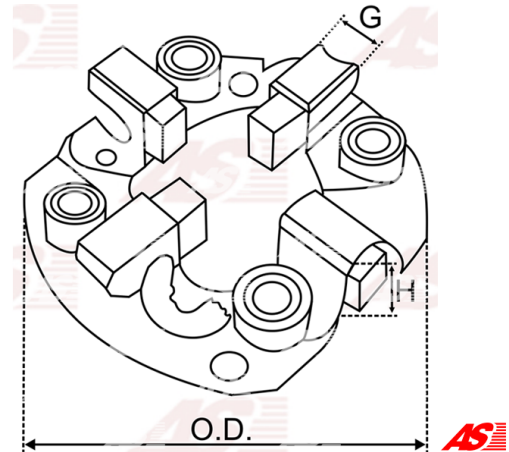

Data

AS index	SBH5006
Kategória	Držiaky uhlíkov pre štartéry
Výrobca	AS-PL
Náhrada za	Mitsubishi

Vlastnosti produktu

O.D [mm]	74.60
Matching Brush set:	SB5002, JASX98-99

Referenčné číslo (17)

Number	Výrobca
SBH5006	AS-PL
UD00433SBH	AS-PL
UD00532SBH	AS-PL
132475	CARGO
CBH35100AS	CASCO
CQ2050120	CQ
LTH213	LUCAS
SSP6001	LUCAS
M649T05071	MITSUBISHI
M649T05072	MITSUBISHI
83-642	PAN PACIFIC
1011523	POWERMAX
2066-006RS	RS
SH-6035	UNIPOINT
SH-6138	UNIPOINT
69-8302	WAI / TRANSPO
EC47234	WOODAUTO