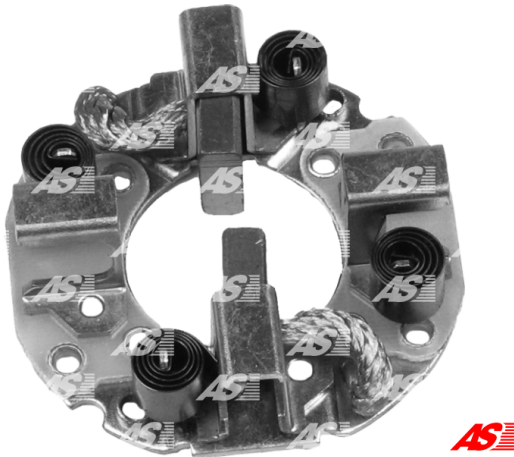

Data

AS index	SBH5006
Kategória	Držiaky uhlíkov pre štartéry
Výrobca	AS-PL
Náhrada za	Mitsubishi

Vlastnosti produktu

O.D [mm]	74.60
Matching Brush set:	SB5002, JASX98-99

Referenčné číslo (17)

Number	Výrobca
SBH5006	AS-PL
UD00433SBH	AS-PL
UD00532SBH	AS-PL
132475	CARGO
CBH35100AS	CASCO
CQ2050120	CQ
LTH213	LUCAS
SSP6001	LUCAS
M649T05071	MITSUBISHI
M649T05072	MITSUBISHI
83-642	PAN PACIFIC
1011523	POWERMAX
2066-006RS	RS
SH-6035	UNIPOINT
SH-6138	UNIPOINT
69-8302	WAI / TRANSPO
EC47234	WOODAUTO

Využitie

**AS-PL**

Referenčné číslo	Výrobca
S5171	AS-PL

HYUNDAI / KIA

Referenčné číslo	Výrobca
3610042010	HYUNDAI / KIA
3610042011	HYUNDAI / KIA
3610042050	HYUNDAI / KIA
OK71118400	HYUNDAI / KIA
OK71F18400B	HYUNDAI / KIA

MANDO

Referenčné číslo	Výrobca
HQ808670	MANDO
HSG120500	MANDO
HSG120510	MANDO
HSG232500	MANDO

MITSUBISHI

Referenčné číslo	Výrobca
M002T54271	MITSUBISHI
M002T54371	MITSUBISHI
M002T54372	MITSUBISHI
M002T54471	MITSUBISHI
M002T54571	MITSUBISHI
M002T54572	MITSUBISHI
M002T54771	MITSUBISHI
M002T54871	MITSUBISHI
M002T54881	MITSUBISHI
M002T54882	MITSUBISHI
M002T55871	MITSUBISHI
M002T56171	MITSUBISHI
M002T56181	MITSUBISHI
M002T56182	MITSUBISHI
M002T56185	MITSUBISHI
M002T56272	MITSUBISHI
M002T56471	MITSUBISHI
M002T56472	MITSUBISHI
M002T56475	MITSUBISHI
M002T56871	MITSUBISHI
M002T57271	MITSUBISHI
M002T57273	MITSUBISHI
M002T57371	MITSUBISHI
M002T57671	MITSUBISHI
M002T57671A	MITSUBISHI
M002T57672	MITSUBISHI
M002T57673C	MITSUBISHI
M002T57771	MITSUBISHI
M002T57773	MITSUBISHI