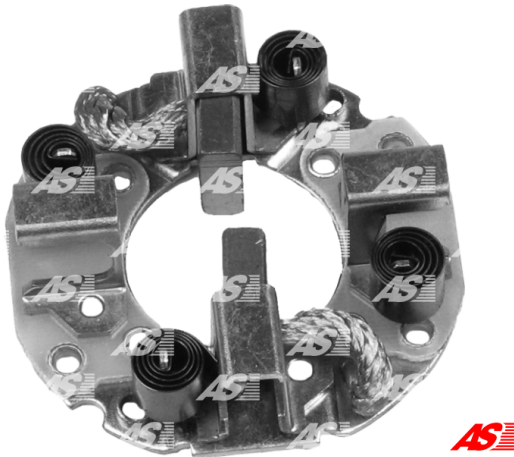

Data

AS index	SBH5006
Kategória	Držiaky uhlíkov pre štartéry
Výrobca	AS-PL
Náhrada za	Mitsubishi

Vlastnosti produktu

O.D [mm]	74.60
Matching Brush set:	SB5002, JASX98-99

Referenčné číslo (17)

Number	Výrobca
SBH5006	AS-PL
UD00433SBH	AS-PL
UD00532SBH	AS-PL
132475	CARGO
CBH35100AS	CASCO
CQ2050120	CQ
LTH213	LUCAS
SSP6001	LUCAS
M649T05071	MITSUBISHI
M649T05072	MITSUBISHI
83-642	PAN PACIFIC
1011523	POWERMAX
2066-006RS	RS
SH-6035	UNIPOINT
SH-6138	UNIPOINT
69-8302	WAI / TRANSP0
EC47234	WOODAUTO

Využitie

**AS-PL**

Referenčné číslo	Výrobca
S5171	AS-PL

HYUNDAI / KIA

Referenčné číslo	Výrobca
3610042010	HYUNDAI / KIA
3610042011	HYUNDAI / KIA
3610042050	HYUNDAI / KIA
OK71118400	HYUNDAI / KIA
OK71F18400B	HYUNDAI / KIA

MANDO

Referenčné číslo	Výrobca
HQ808670	MANDO
HSG120500	MANDO
HSG120510	MANDO
HSG232500	MANDO

MITSUBISHI

Referenčné číslo	Výrobca
M002T54271	MITSUBISHI
M002T54371	MITSUBISHI
M002T54372	MITSUBISHI
M002T54471	MITSUBISHI
M002T54571	MITSUBISHI
M002T54572	MITSUBISHI
M002T54771	MITSUBISHI
M002T54871	MITSUBISHI
M002T54881	MITSUBISHI
M002T54882	MITSUBISHI
M002T55871	MITSUBISHI
M002T56171	MITSUBISHI
M002T56181	MITSUBISHI
M002T56182	MITSUBISHI
M002T56185	MITSUBISHI
M002T56272	MITSUBISHI
M002T56471	MITSUBISHI
M002T56472	MITSUBISHI
M002T56475	MITSUBISHI
M002T56871	MITSUBISHI
M002T57271	MITSUBISHI
M002T57273	MITSUBISHI
M002T57371	MITSUBISHI
M002T57671	MITSUBISHI
M002T57671A	MITSUBISHI
M002T57672	MITSUBISHI
M002T57673C	MITSUBISHI
M002T57771	MITSUBISHI
M002T57773	MITSUBISHI