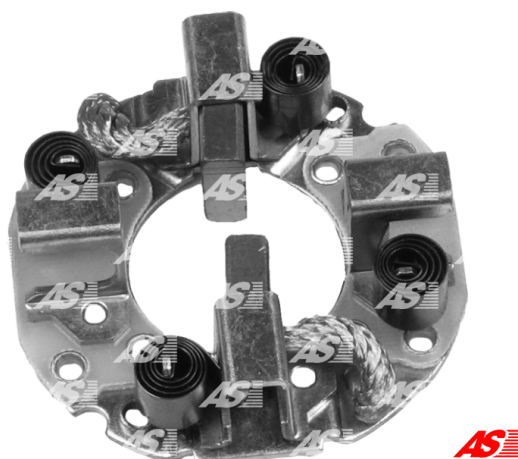

Data

AS index	SBH5006
Kategória	Držiaky uhlíkov pre štartéry
Výrobca	AS-PL
Náhrada za	Mitsubishi

Vlastnosti produktu

O.D [mm]	74.60
Matching Brush set:	SB5002, JASX98-99

Referenčné číslo (17)

Number	Výrobca
SBH5006	AS-PL
UD00433SBH	AS-PL
UD00532SBH	AS-PL
132475	CARGO
CBH35100AS	CASCO
CQ2050120	CQ
LTH213	LUCAS
SSP6001	LUCAS
M649T05071	MITSUBISHI
M649T05072	MITSUBISHI
83-642	PAN PACIFIC
1011523	POWERMAX
2066-006RS	RS
SH-6035	UNIPOINT
SH-6138	UNIPOINT
69-8302	WAI / TRANSP0
EC47234	WOODAUTO

Využitie

**AS-PL**

Referenčné číslo	Výrobca
S5171	AS-PL

HYUNDAI / KIA

Referenčné číslo	Výrobca
3610042010	HYUNDAI / KIA
3610042011	HYUNDAI / KIA
3610042050	HYUNDAI / KIA
OK71118400	HYUNDAI / KIA
OK71F18400B	HYUNDAI / KIA

MANDO

Referenčné číslo	Výrobca
HQ808670	MANDO
HSG120500	MANDO
HSG120510	MANDO
HSG232500	MANDO

MITSUBISHI

Referenčné číslo	Výrobca
M002T54271	MITSUBISHI
M002T54371	MITSUBISHI
M002T54372	MITSUBISHI
M002T54471	MITSUBISHI
M002T54571	MITSUBISHI
M002T54572	MITSUBISHI
M002T54771	MITSUBISHI
M002T54871	MITSUBISHI
M002T54881	MITSUBISHI
M002T54882	MITSUBISHI
M002T55871	MITSUBISHI
M002T56171	MITSUBISHI
M002T56181	MITSUBISHI
M002T56182	MITSUBISHI
M002T56185	MITSUBISHI
M002T56272	MITSUBISHI
M002T56471	MITSUBISHI
M002T56472	MITSUBISHI
M002T56475	MITSUBISHI
M002T56871	MITSUBISHI
M002T57271	MITSUBISHI
M002T57273	MITSUBISHI
M002T57371	MITSUBISHI
M002T57671	MITSUBISHI
M002T57671A	MITSUBISHI
M002T57672	MITSUBISHI
M002T57673C	MITSUBISHI
M002T57771	MITSUBISHI
M002T57773	MITSUBISHI