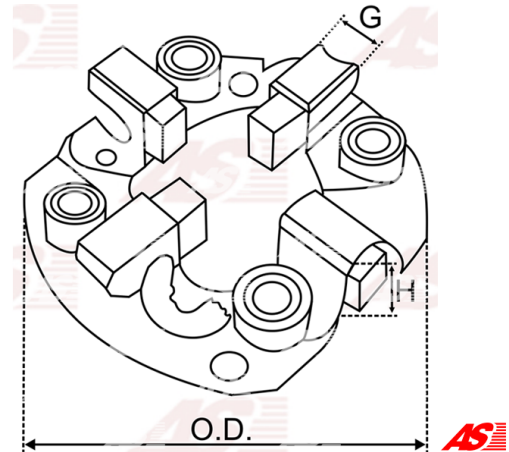

Data

AS index	SBH5006
Kategória	Držiaky uhlíkov pre štartéry
Výrobca	AS-PL
Náhrada za	Mitsubishi

Vlastnosti produktu

O.D [mm]	74.60
Matching Brush set:	SB5002, JASX98-99

Referenčné číslo (17)

Number	Výrobca
SBH5006	AS-PL
UD00433SBH	AS-PL
UD00532SBH	AS-PL
132475	CARGO
CBH35100AS	CASCO
CQ2050120	CQ
LTH213	LUCAS
SSP6001	LUCAS
M649T05071	MITSUBISHI
M649T05072	MITSUBISHI
83-642	PAN PACIFIC
1011523	POWERMAX
2066-006RS	RS
SH-6035	UNIPOINT
SH-6138	UNIPOINT
69-8302	WAI / TRANSP0
EC47234	WOODAUTO