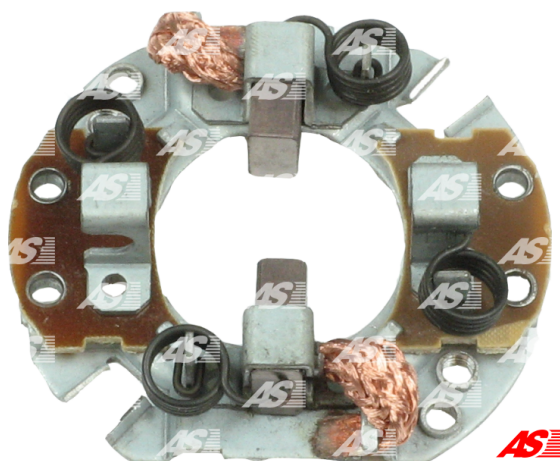

Data

AS index	SBH5007
Kategória	Držiaky uhlíkov pre štartéry
Výrobca	AS-PL
Náhrada za	Mitsubishi

Vlastnosti produktu

O.D [mm]	74.00
Matching Brush set:	SB5001, JASX82-83

Referenčné číslo (31)

Number	Výrobca
SBH5007	AS-PL
UD00436SBH	AS-PL
UD00439SBH	AS-PL
UD00440SBH	AS-PL
135467	CARGO
CQ2050130	CQ
E7GZ11061A	FORD
F4BZ11061A	FORD
SBE325	FORD
SBE334	FORD
SBE345	FORD
SSP6000	LUCAS
36170-21740	MANDO
E356-18-X70	MAZDA
F210-18-X70	MAZDA
M649T01371	MITSUBISHI
M649T02271	MITSUBISHI
M649T02272	MITSUBISHI
M649T04871	MITSUBISHI
M649X01371	MITSUBISHI
MD607555	MITSUBISHI
MD607926	MITSUBISHI
MD618513	MITSUBISHI
23378-53A10	NISSAN
23378-53J10	NISSAN
23378-H8011	NISSAN

23378-M8011	NISSAN
1013624	POWERMAX
2066-007RS	RS
69-8315	WAI / TRANSP0
BHD4155	WOODAUTO

Využitie

AS-PL

Referenčné číslo	Výrobca
S5025	AS-PL
S5165	AS-PL
S5166	AS-PL
SBH5032S	AS-PL

HYUNDAI / KIA

Referenčné číslo	Výrobca
3610011140	HYUNDAI / KIA
3610011150	HYUNDAI / KIA
3610021740	HYUNDAI / KIA
3610021770	HYUNDAI / KIA
3610022000	HYUNDAI / KIA
KB30318400	HYUNDAI / KIA
KB30818400	HYUNDAI / KIA
KK37018400A	HYUNDAI / KIA
KK40118400	HYUNDAI / KIA
KKY0218400	HYUNDAI / KIA
MB30118400C	HYUNDAI / KIA
OB65818400	HYUNDAI / KIA
OK90018400B	HYUNDAI / KIA