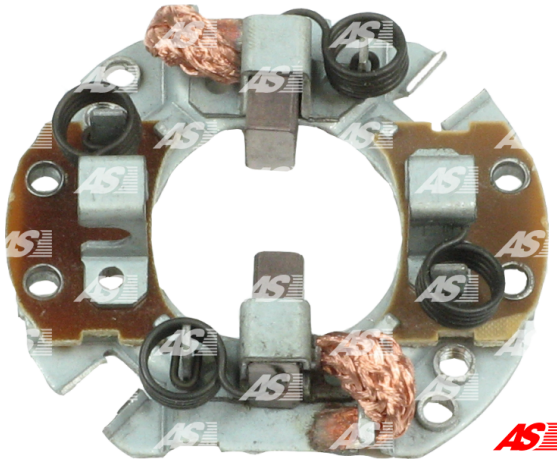

**Data**

| | |
|------------|------------------------|
| AS index | SBH5007 |
| Kategória | Držiaky kief štartérov |
| Výrobca | AS-PL |
| Náhrada za | Mitsubishi |

Vlastnosti produktu

| | |
|---------------------|----------------------|
| O.D [mm] | 74.00 |
| Matching Brush set: | SB5001, JASX82-83 |

**Referenčné číslo (31)**

| Number | Výrobca |
|-------------|------------|
| SBH5007 | AS-PL |
| UD00436SBH | AS-PL |
| UD00439SBH | AS-PL |
| UD00440SBH | AS-PL |
| 135467 | CARGO |
| CQ2050130 | CQ |
| E7GZ11061A | FORD |
| F4BZ11061A | FORD |
| SBE325 | FORD |
| SBE334 | FORD |
| SBE345 | FORD |
| SSP6000 | LUCAS |
| 36170-21740 | MANDO |
| E356-18-X70 | MAZDA |
| F210-18-X70 | MAZDA |
| M649T01371 | MITSUBISHI |
| M649T02271 | MITSUBISHI |
| M649T02272 | MITSUBISHI |
| M649T04871 | MITSUBISHI |
| M649X01371 | MITSUBISHI |
| MD607555 | MITSUBISHI |
| MD607926 | MITSUBISHI |
| MD618513 | MITSUBISHI |
| 23378-53A10 | NISSAN |
| 23378-53J10 | NISSAN |
| 23378-H8011 | NISSAN |
| 23378-M8011 | NISSAN |

| | |
|------------|---------------|
| 1013624 | POWERMAX |
| 2066-007RS | RS |
| 69-8315 | WAI / TRANSPO |
| BHD4155 | WOODAUTO |

Využitie

AS-PL

| Referenčné číslo | Výrobca |
|------------------|---------|
| S5025 | AS-PL |
| S5165 | AS-PL |
| S5166 | AS-PL |
| SBH50325 | AS-PL |

HYUNDAI / KIA

| Referenčné číslo | Výrobca |
|------------------|---------------|
| 3610011140 | HYUNDAI / KIA |
| 3610011150 | HYUNDAI / KIA |
| 3610021740 | HYUNDAI / KIA |
| 3610021770 | HYUNDAI / KIA |
| 3610022000 | HYUNDAI / KIA |
| KB30318400 | HYUNDAI / KIA |
| KB30818400 | HYUNDAI / KIA |
| KK37018400A | HYUNDAI / KIA |
| KK40118400 | HYUNDAI / KIA |
| KKY0218400 | HYUNDAI / KIA |
| MB30118400C | HYUNDAI / KIA |
| OB65818400 | HYUNDAI / KIA |
| OK90018400B | HYUNDAI / KIA |