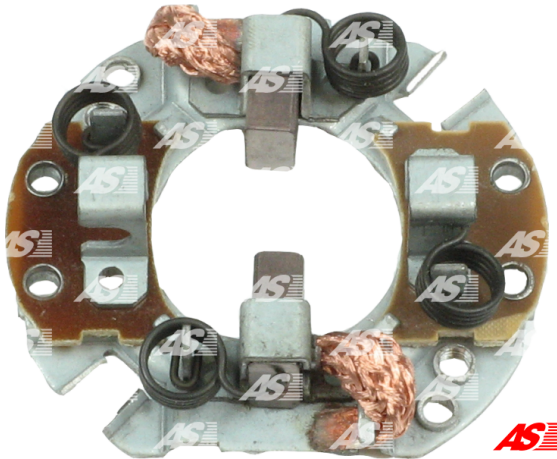

Data

AS index	SBH5007
Kategória	Držiaky uhlíkov pre štartéry
Výrobca	AS-PL
Náhrada za	Mitsubishi

Vlastnosti produktu

O.D [mm]	74.00
Matching Brush set:	SB5001, JASX82-83

Referenčné číslo (31)

Number	Výrobca
SBH5007	AS-PL
UD00436SBH	AS-PL
UD00439SBH	AS-PL
UD00440SBH	AS-PL
135467	CARGO
CQ2050130	CQ
E7GZ11061A	FORD
F4BZ11061A	FORD
SBE325	FORD
SBE334	FORD
SBE345	FORD
SSP6000	LUCAS
36170-21740	MANDO
E356-18-X70	MAZDA
F210-18-X70	MAZDA
M649T01371	MITSUBISHI
M649T02271	MITSUBISHI
M649T02272	MITSUBISHI
M649T04871	MITSUBISHI
M649X01371	MITSUBISHI
MD607555	MITSUBISHI
MD607926	MITSUBISHI
MD618513	MITSUBISHI
23378-53A10	NISSAN
23378-53J10	NISSAN
23378-H8011	NISSAN

23378-M8011	NISSAN
1013624	POWERMAX
2066-007RS	RS
69-8315	WAI / TRANSP
BHD4155	WOODAUTO

Využitie

AS-PL

Referenčné číslo	Výrobca
S5025	AS-PL
S5165	AS-PL
S5166	AS-PL

HYUNDAI / KIA

Referenčné číslo	Výrobca
3610011140	HYUNDAI / KIA
3610011150	HYUNDAI / KIA
3610021740	HYUNDAI / KIA
3610021770	HYUNDAI / KIA
3610022000	HYUNDAI / KIA
KB30318400	HYUNDAI / KIA
KB30818400	HYUNDAI / KIA
KK37018400A	HYUNDAI / KIA
KK40118400	HYUNDAI / KIA
KKY0218400	HYUNDAI / KIA
MB30118400C	HYUNDAI / KIA
OB65818400	HYUNDAI / KIA
OK90018400B	HYUNDAI / KIA