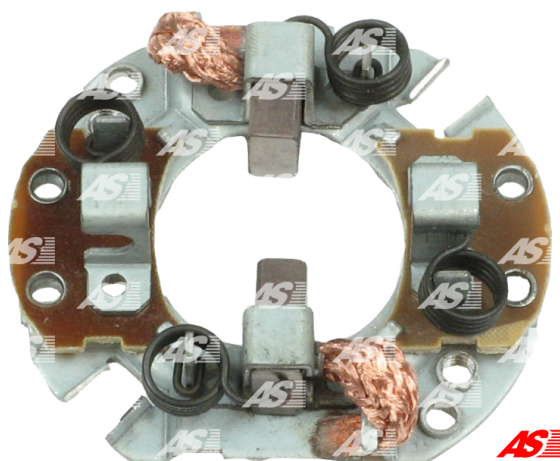

Data

AS index	SBH5007
Kategória	Držiaky uhlíkov pre štartéry
Výrobca	AS-PL
Náhrada za	Mitsubishi

Vlastnosti produktu

O.D [mm]	74.00
Matching Brush set:	SB5001, JASX82-83

Referenčné číslo (31)

Number	Výrobca
SBH5007	AS-PL
UD00436SBH	AS-PL
UD00439SBH	AS-PL
UD00440SBH	AS-PL
135467	CARGO
CQ2050130	CQ
E7GZ11061A	FORD
F4BZ11061A	FORD
SBE325	FORD
SBE334	FORD
SBE345	FORD
SSP6000	LUCAS
36170-21740	MANDO
E356-18-X70	MAZDA
F210-18-X70	MAZDA
M649T01371	MITSUBISHI
M649T02271	MITSUBISHI
M649T02272	MITSUBISHI
M649T04871	MITSUBISHI
M649X01371	MITSUBISHI
MD607555	MITSUBISHI
MD607926	MITSUBISHI
MD618513	MITSUBISHI
23378-53A10	NISSAN
23378-53J10	NISSAN
23378-H8011	NISSAN

23378-M8011	NISSAN
1013624	POWERMAX
2066-007RS	RS
69-8315	WAI / TRANSP0
BHD4155	WOODAUTO

Využitie

AS-PL

Referenčné číslo	Výrobca
S5025	AS-PL
S5165	AS-PL
S5166	AS-PL

HYUNDAI / KIA

Referenčné číslo	Výrobca
3610011140	HYUNDAI / KIA
3610011150	HYUNDAI / KIA
3610021740	HYUNDAI / KIA
3610021770	HYUNDAI / KIA
3610022000	HYUNDAI / KIA
KB30318400	HYUNDAI / KIA
KB30818400	HYUNDAI / KIA
KK37018400A	HYUNDAI / KIA
KK40118400	HYUNDAI / KIA
KKY0218400	HYUNDAI / KIA
MB30118400C	HYUNDAI / KIA
OB65818400	HYUNDAI / KIA
OK90018400B	HYUNDAI / KIA