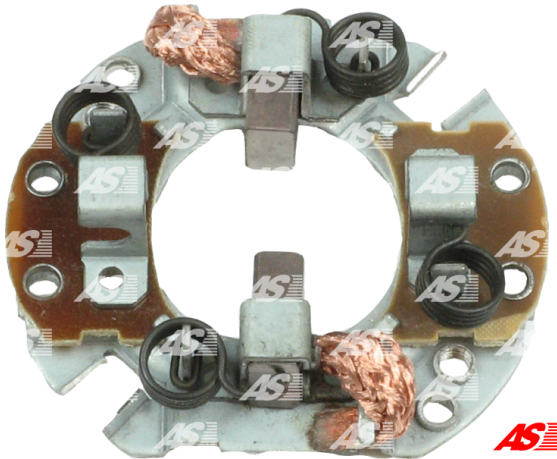

## Data

AS index	SBH5007
Kategória	Držiaky uhlíkov pre štartéry
Výrobca	AS-PL
Náhrada za	Mitsubishi

## Vlastnosti produktu

O.D [ mm ]	74.00
Matching Brush set:	SB5001, JASX82-83

## Referenčné číslo (31)

Number	Výrobca
SBH5007	AS-PL
UD00436SBH	AS-PL
UD00439SBH	AS-PL
UD00440SBH	AS-PL
135467	CARGO
CQ2050130	CQ
E7GZ11061A	FORD
F4BZ11061A	FORD
SBE325	FORD
SBE334	FORD
SBE345	FORD
SSP6000	LUCAS
36170-21740	MANDO
E356-18-X70	MAZDA
F210-18-X70	MAZDA
M649T01371	MITSUBISHI
M649T02271	MITSUBISHI
M649T02272	MITSUBISHI
M649T04871	MITSUBISHI
M649X01371	MITSUBISHI
MD607555	MITSUBISHI
MD607926	MITSUBISHI
MD618513	MITSUBISHI
23378-53A10	NISSAN
23378-53J10	NISSAN
23378-H8011	NISSAN