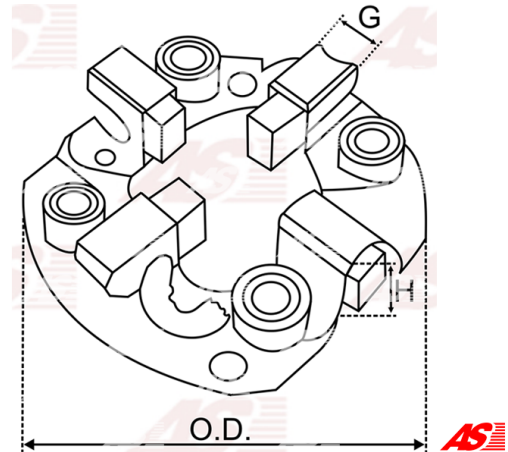

Data

AS index	SBH5007
Kategória	Držiaky uhlíkov pre štartéry
Výrobca	AS-PL
Náhrada za	Mitsubishi

Vlastnosti produktu

O.D [mm]	74.00
Matching Brush set:	SB5001, JASX82-83

Referenčné číslo (31)

Number	Výrobca
SBH5007	AS-PL
UD00436SBH	AS-PL
UD00439SBH	AS-PL
UD00440SBH	AS-PL
135467	CARGO
CQ2050130	CQ
E7GZ11061A	FORD
F4BZ11061A	FORD
SBE325	FORD
SBE334	FORD
SBE345	FORD
SSP6000	LUCAS
36170-21740	MANDO
E356-18-X70	MAZDA
F210-18-X70	MAZDA
M649T01371	MITSUBISHI
M649T02271	MITSUBISHI
M649T02272	MITSUBISHI
M649T04871	MITSUBISHI
M649X01371	MITSUBISHI
MD607555	MITSUBISHI
MD607926	MITSUBISHI
MD618513	MITSUBISHI
23378-53A10	NISSAN
23378-53J10	NISSAN
23378-H8011	NISSAN