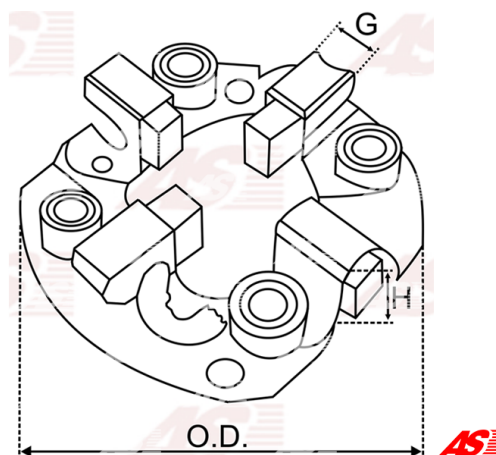

Data

AS index	SBH5007
Kategória	Držiaky uhlíkov pre štartéry
Výrobca	AS-PL
Náhrada za	Mitsubishi

Vlastnosti produktu

O.D [mm]	74.00
Matching Brush set:	SB5001, JASX82-83

Referenčné číslo (31)

Number	Výrobca
SBH5007	AS-PL
UD00436SBH	AS-PL
UD00439SBH	AS-PL
UD00440SBH	AS-PL
135467	CARGO
CQ2050130	CQ
E7GZ11061A	FORD
F4BZ11061A	FORD
SBE325	FORD
SBE334	FORD
SBE345	FORD
SSP6000	LUCAS
36170-21740	MANDO
E356-18-X70	MAZDA
F210-18-X70	MAZDA
M649T01371	MITSUBISHI
M649T02271	MITSUBISHI
M649T02272	MITSUBISHI
M649T04871	MITSUBISHI
M649X01371	MITSUBISHI
MD607555	MITSUBISHI
MD607926	MITSUBISHI
MD618513	MITSUBISHI
23378-53A10	NISSAN
23378-53J10	NISSAN
23378-H8011	NISSAN