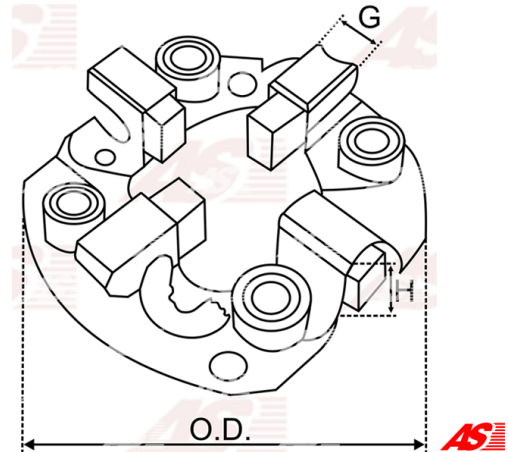

## Vlastnosti produktu

O.D [ mm ]	74.00
Matching Brush set:	SB5001, JASX82-83