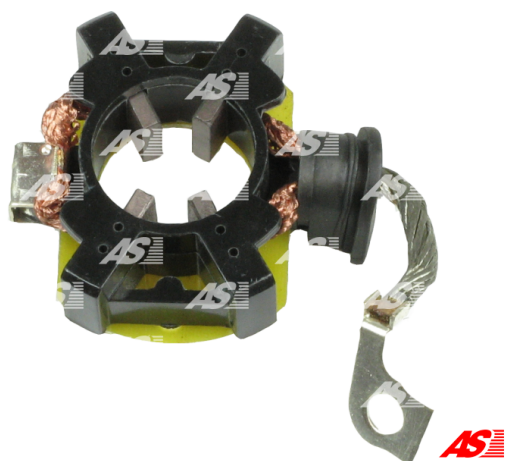

Data

AS index	SBH9001
Kategória	Držiaky uhlíkov pre štartéry
Výrobca	AS-PL
Náhrada za	Ford

Vlastnosti produktu

O.D [mm]	68.40
Matching Brush set:	SB9004

Referenčné číslo (26)

Number	Výrobca
136635	CARGO
CBH14101AS	CASCO
652150	CIVIC/DA PARTS
CQ2050038	CQ
E90Z11061A	FORD
E90Z11061B	FORD
E90Z11061C	FORD
E90Z11061A	FORD
E90Z11061B	FORD
E90Z11061C	FORD
F3RZ11061A	FORD
SB331	FORD
SB335	FORD
SB337	FORD
SB348	FORD
SB353	FORD
SB356	FORD
60-013	PAN PACIFIC
1015155	POWERMAX
81015155	POWERMAX
2069-001RS	RS
SH-2801	UNIPOINT
69-200	WAI / TRANSPO
69-201	WAI / TRANSPO
69-201-2	WAI / TRANSPO
BHD4076	WOODAUTO

Využitie

FORD

Referenčné číslo	Výrobca
1057652	FORD
1057654	FORD
1057661	FORD
1076141	FORD
1085273	FORD
1087280	FORD
1367529	FORD
1X4U11000AA	FORD
3852582	FORD
5029143	FORD
6775703	FORD
6775704	FORD
93BB11000HB	FORD
93BB11000JB	FORD
93BB11000KA	FORD
93BB11000KB	FORD
93BB11000KC	FORD
93BB11000KD	FORD
F07U11000BA	FORD
F0TZ11002B	FORD

ROVER

Referenčné číslo	Výrobca
NAD101190	ROVER

UNIPOINT

Referenčné číslo	Výrobca
STR2801	UNIPOINT
STR2802	UNIPOINT
STR2803	UNIPOINT
STR2805	UNIPOINT
STR2806	UNIPOINT
STR2807	UNIPOINT
STR2808	UNIPOINT
STR2816	UNIPOINT
STR2826	UNIPOINT
STR2827	UNIPOINT
STR2828	UNIPOINT
STR2829	UNIPOINT
STR2830	UNIPOINT
STR2831	UNIPOINT
STR2832	UNIPOINT
STR2833	UNIPOINT
STR2835	UNIPOINT
STR2836	UNIPOINT
STR2839	UNIPOINT