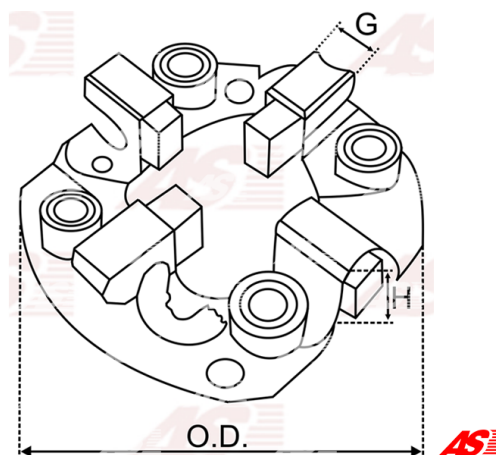

Data

AS index	SBH9001
Kategória	Držiaky uhlíkov pre štartéry
Výrobca	AS-PL
Náhrada za	Ford

Vlastnosti produktu

O.D [mm]	68.40
Matching Brush set:	SB9004

Referenčné číslo (26)

Number	Výrobca
136635	CARGO
CBH14101AS	CASCO
652150	CIVIC/DA PARTS
CQ2050038	CQ
E90Z11061A	FORD
E90Z11061B	FORD
E90Z11061C	FORD
E90Z11061A	FORD
E90Z11061B	FORD
E90Z11061C	FORD
F3RZ11061A	FORD
SB331	FORD
SB335	FORD
SB337	FORD
SB348	FORD
SB353	FORD
SB356	FORD
60-013	PAN PACIFIC
1015155	POWERMAX
81015155	POWERMAX
2069-001RS	RS
SH-2801	UNIPOINT
69-200	WAI / TRANSPO
69-201	WAI / TRANSPO
69-201-2	WAI / TRANSPO
BHD4076	WOODAUTO

ROVER

Referenčné číslo	Výrobca
NAD101190	ROVER

UNIPOINT

Referenčné číslo	Výrobca
STR2801	UNIPOINT
STR2802	UNIPOINT
STR2803	UNIPOINT
STR2805	UNIPOINT
STR2806	UNIPOINT
STR2807	UNIPOINT
STR2808	UNIPOINT
STR2816	UNIPOINT
STR2826	UNIPOINT
STR2827	UNIPOINT
STR2828	UNIPOINT
STR2829	UNIPOINT
STR2830	UNIPOINT
STR2831	UNIPOINT
STR2832	UNIPOINT
STR2833	UNIPOINT
STR2835	UNIPOINT
STR2836	UNIPOINT
STR2839	UNIPOINT