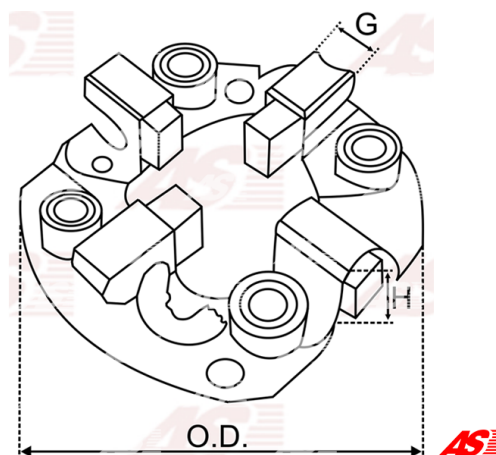

Data

AS index	SBH9002
Kategória	Držiaky uhlíkov pre štartéry
Výrobca	AS-PL
Náhrada za	Ford

Vlastnosti produktu

O.D [mm]	72.25
Matching Brush set:	SB9001, FX75

Referenčné číslo (12)

Number	Výrobca
SBH9002	AS-PL
140955	CARGO
230741	CARGO
CBH14100AS	CASCO
CBH14100GS	CASCO
CQ2050048	CQ
F7RU11434BA	FORD
60-023	PAN PACIFIC
1013667	POWERMAX
2069-002RS	RS
69-206	WAI / TRANSP0
EC47185	WOODAUTO

Využitie

AS-PL

Referenčné číslo	Výrobca
S9001	AS-PL
S9002	AS-PL
S9033	AS-PL
S9035	AS-PL
S9071	AS-PL

FORD

Referenčné číslo	Výrobca
1024508	FORD
1027928	FORD
1058429	FORD
1059179	FORD
1073093	FORD
1073108	FORD
1093471	FORD
1105310	FORD
1118336	FORD
1120215	FORD
1126987	FORD
1133994	FORD
1140110	FORD
1151641	FORD
1214371	FORD
1231963	FORD
1351989	FORD
1376305	FORD
1385784	FORD
1387062	FORD
1387092	FORD
1449615	FORD
1450653	FORD
1465115	FORD
1469721	FORD
1480550	FORD
1541002	FORD
154U11000AA	FORD
157U11000BA	FORD
157U11000BB	FORD
157U11000BC	FORD
257T11000DA	FORD
257T11000DB	FORD
257T11000DC	FORD
3M5T11000DB	FORD
3M5T11000DC	FORD
4078768	FORD
4424968	FORD
4509615	FORD
4520765	FORD
4529404	FORD
4742541	FORD
4M5T11000FA	FORD
4M5T11000FB	FORD
4M5T11000FC	FORD
4M5T11000FD	FORD
5026497	FORD
6G9N11000EB	FORD
6G9N11000EC	FORD
6G9N11000FA	FORD
97BB11000B3D	FORD
97BB11000BB	FORD
97BB11000BC	FORD
97VB11000AA	FORD