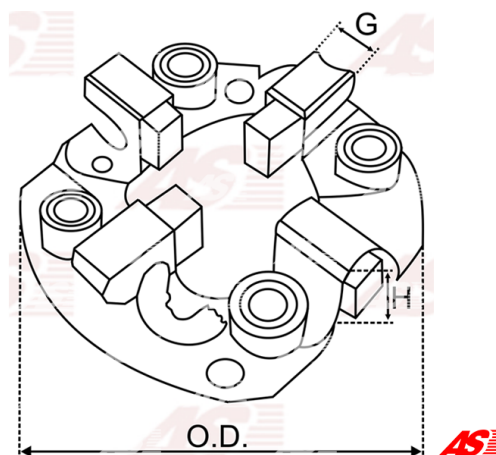

Data

AS index	SBH9002
Kategória	Držiaky uhlíkov pre štartéry
Výrobca	AS-PL
Náhrada za	Ford

Vlastnosti produktu

O.D [mm]	72.25
Matching Brush set:	SB9001, FX75

Referenčné číslo (12)

Number	Výrobca
SBH9002	AS-PL
140955	CARGO
230741	CARGO
CBH14100AS	CASCO
CBH14100GS	CASCO
CQ2050048	CQ
F7RU11434BA	FORD
60-023	PAN PACIFIC
1013667	POWERMAX
2069-002RS	RS
69-206	WAI / TRANSCO
EC47185	WOODAUTO

Využitie

AS-PL

Referenčné číslo	Výrobca
S9001	AS-PL
S9002	AS-PL
S9033	AS-PL
S9035	AS-PL
S9071	AS-PL

FORD

Referenčné číslo	Výrobca
1024508	FORD
1027928	FORD
1058429	FORD
1059179	FORD
1073093	FORD
1073108	FORD
1093471	FORD
1105310	FORD
1118336	FORD
1120215	FORD
1126987	FORD
1133994	FORD
1140110	FORD
1151641	FORD
1214371	FORD
1231963	FORD
1351989	FORD
1376305	FORD
1385784	FORD
1387062	FORD
1387092	FORD
1449615	FORD
1450653	FORD
1465115	FORD
1469721	FORD
1480550	FORD
1541002	FORD
154U11000AA	FORD
157U11000BA	FORD
157U11000BB	FORD
157U11000BC	FORD
257T11000DA	FORD
257T11000DB	FORD
257T11000DC	FORD
3M5T11000DB	FORD
3M5T11000DC	FORD
4078768	FORD
4424968	FORD
4509615	FORD
4520765	FORD
4529404	FORD
4742541	FORD
4M5T11000FA	FORD
4M5T11000FB	FORD
4M5T11000FC	FORD
4M5T11000FD	FORD
5026497	FORD
6G9N11000EB	FORD
6G9N11000EC	FORD
6G9N11000FA	FORD
97BB11000B3D	FORD
97BB11000BB	FORD
97BB11000BC	FORD
97VB11000AA	FORD