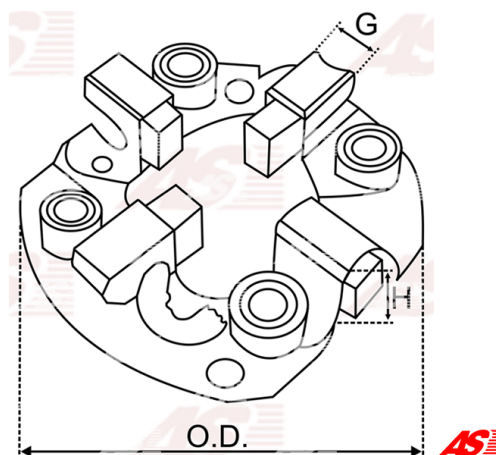

Data

AS index	SBH9002
Kategória	Držiaky uhlíkov pre štartéry
Výrobca	AS-PL
Náhrada za	Ford

Vlastnosti produktu

O.D [mm]	72.25
Matching Brush set:	SB9001, FX75

Referenčné číslo (12)

Number	Výrobca
SBH9002	AS-PL
230741	CARGO
333651	CARGO
CBH14100AS	CASCO
CBH14100GS	CASCO
CQ2050048	CQ
F7RU11434BA	FORD
60-023	PAN PACIFIC
1013667	POWERMAX
2069-002RS	RS
69-206	WAI / TRANSCO
EC47185	WOODAUTO

Využitie

AS-PL

Referenčné číslo	Výrobca
S9001	AS-PL
S9002	AS-PL
S9033	AS-PL
S9035	AS-PL
S9071	AS-PL

FORD

Referenčné číslo	Výrobca
1024508	FORD
1027928	FORD
1058429	FORD
1059179	FORD
1073093	FORD
1073108	FORD
1093471	FORD
1105310	FORD
1118336	FORD
1120215	FORD
1126987	FORD
1133994	FORD
1140110	FORD
1151641	FORD
1214371	FORD
1231963	FORD
1351989	FORD
1376305	FORD
1385784	FORD
1387062	FORD
1387092	FORD
1449615	FORD
1450653	FORD
1465115	FORD
1469721	FORD
1480550	FORD
1541002	FORD
154U11000AA	FORD
157U11000BA	FORD
157U11000BB	FORD
157U11000BC	FORD
257T11000DA	FORD
257T11000DB	FORD
257T11000DC	FORD
3M5T11000DB	FORD
3M5T11000DC	FORD
4078768	FORD
4424968	FORD
4509615	FORD
4520765	FORD
4529404	FORD
4742541	FORD
4M5T11000FA	FORD
4M5T11000FB	FORD
4M5T11000FC	FORD
4M5T11000FD	FORD
5026497	FORD
6G9N11000EB	FORD
6G9N11000EC	FORD
6G9N11000FA	FORD
97BB11000B3D	FORD
97BB11000BB	FORD
97BB11000BC	FORD
97VB11000AA	FORD