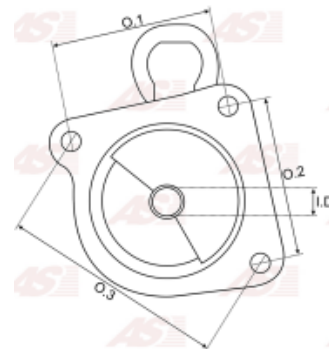

Data

AS index	SBR0001
Kategória	Hlavice pre štartéry
Výrobca	AS-PL
Náhrada za	Bosch

Vlastnosti produktu

O. 1 [mm]	127.50
I.D. [mm]	12.05
H. [mm]	133.50

Referenčné číslo (5)

Number	Výrobca
1005821103	BOSCH
134864	CARGO
CQ2170014	CQ
2051-001RS	RS
BKT44526	WOODAUTO

Využitie

BOSCH

Referenčné číslo	Výrobca
0001110009	BOSCH
0001110010	BOSCH