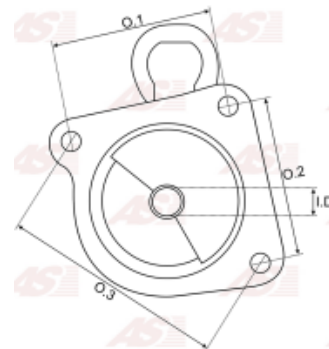

**Data**

AS index	SBR0001
Kategória	Hlavice pre štartéry
Výrobca	AS-PL
Náhrada za	Bosch

**Vlastnosti produktu**

O. 1 [ mm ]	127.50
I.D. [ mm ]	12.05
H. [ mm ]	133.50

**Referenčné číslo (5)**

Number	Výrobca
1005821103	BOSCH
134864	CARGO
CQ2170014	CQ
2051-001RS	RS
BKT44526	WOODAUTO