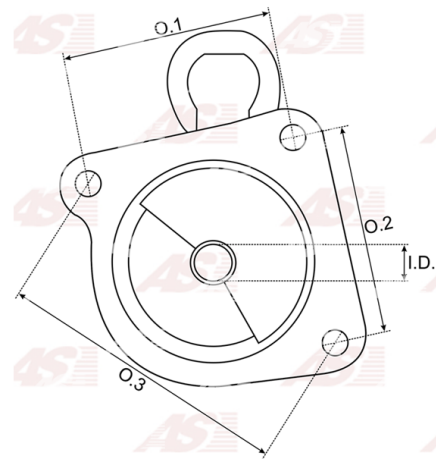

**Data**

AS index	SBR0001
Kategória	Hlavice pre štartéry
Výrobca	AS-PL
Náhrada za	Bosch

**Vlastnosti produktu**

O. 1 [ mm ]	127.50
I.D. [ mm ]	12.05
H. [ mm ]	133.50

**Referenčné číslo (5)**

Number	Výrobca
1005821103	BOSCH
134864	CARGO
CQ2170014	CQ
2051-001RS	RS
BKT44526	WOODAUTO

**Využitie****BOSCH**

Referenčné číslo	Výrobca
0001110009	BOSCH
0001110010	BOSCH