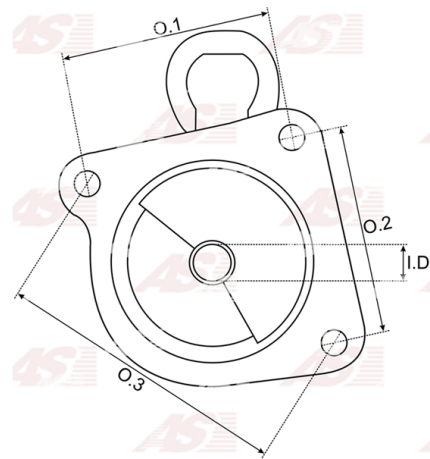

**Data**

AS index	SBR0001
Kategória	Hlavice pre štartéry
Výrobca	AS-PL
Náhrada za	Bosch

Vlastnosti produktu

O. 1 [mm]	127.50
I.D. [mm]	12.05
H. [mm]	133.50

**Referenčné číslo (5)**

Number	Výrobca
1005821103	BOSCH
134864	CARGO
CQ2170014	CQ
2051-001RS	RS
BKT44526	WOODAUTO

Využitie**BOSCH**

Referenčné číslo	Výrobca
0001110009	BOSCH
0001110010	BOSCH