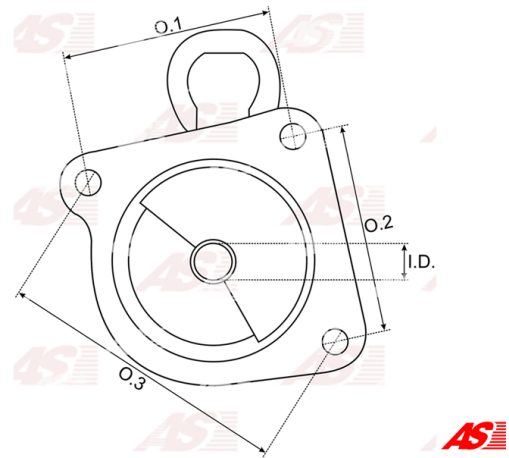

Data

AS index	SBR0002
Kategória	Hlavice pre štartéry
Výrobca	AS-PL
Náhrada za	Bosch

Vlastnosti produktu

O. 1 [mm]	90.10
O. 2 [mm]	89.60
O. 3 [mm]	127.20
I.D. [mm]	12.55
H. [mm]	155.00

Referenčné číslo (11)

Number	Výrobca
2005824570	BOSCH
2005824666	BOSCH
2005824843	BOSCH
2005834341	BOSCH
132219	CARGO
CQ2170001	CQ
CQ2170858	CQ
19024479	DELCO
19024494	DELCO
2051-002RS	RS
BKT40207	WOODAUTO

Využitie

AS-PL

Referenčné číslo	Výrobca
S0002	AS-PL