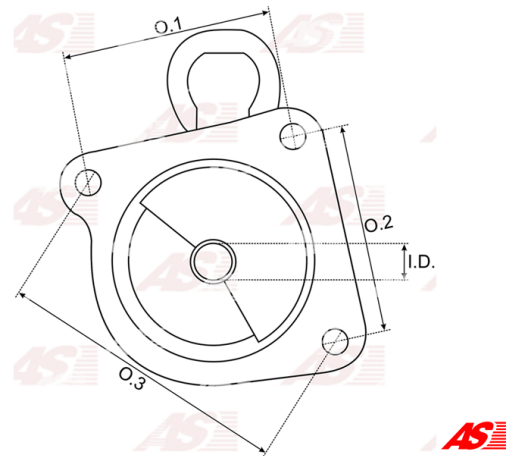

**Data**

AS index	SBR0002
Kategória	Hlavice pre štartéry
Výrobca	AS-PL
Náhrada za	Bosch

Vlastnosti produktu

O. 1 [mm]	90.10
O. 2 [mm]	89.60
O. 3 [mm]	127.20
I.D. [mm]	12.55
H. [mm]	155.00

**Referenčné číslo (11)**

Number	Výrobca
2005824570	BOSCH
2005824666	BOSCH
2005824843	BOSCH
2005834341	BOSCH
132219	CARGO
CQ2170001	CQ
CQ2170858	CQ
19024479	DELCO
19024494	DELCO
2051-002RS	RS
BKT40207	WOODAUTO

Využitie**AS-PL**