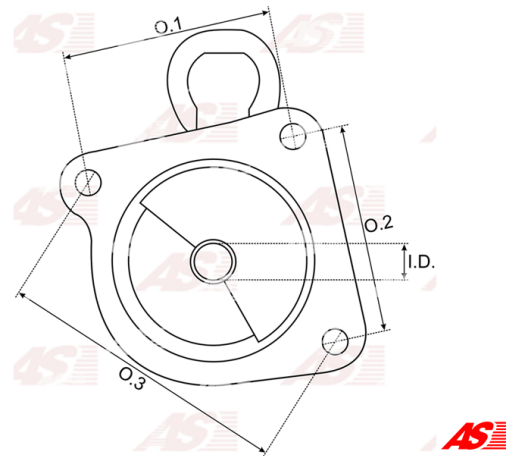

Data

AS index	SBR0002
Kategória	Hlavice pre štartéry
Výrobca	AS-PL
Náhrada za	Bosch

Vlastnosti produktu

O. 1 [mm]	90.10
O. 2 [mm]	89.60
O. 3 [mm]	127.20
I.D. [mm]	12.55
H. [mm]	155.00

Referenčné číslo (11)

Number	Výrobca
2005824570	BOSCH
2005824666	BOSCH
2005824843	BOSCH
2005834341	BOSCH
132219	CARGO
CQ2170001	CQ
CQ2170858	CQ
19024479	DELCO
19024494	DELCO
2051-002RS	RS
BKT40207	WOODAUTO

Využitie

AS-PL

Referenčné číslo	Výrobca
S0002	AS-PL