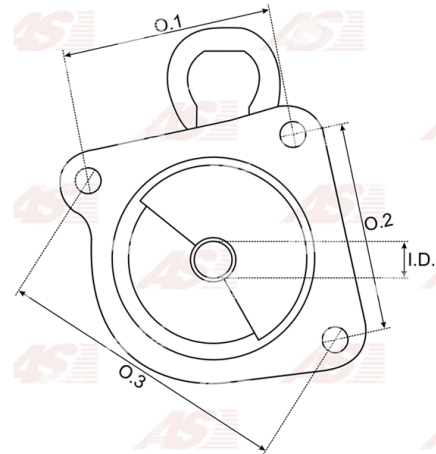

**Data**

AS index	SBR0003
Kategória	Hlavice pre štartéry
Výrobca	AS-PL
Náhrada za	Bosch

Vlastnosti produktu

O. 1 [mm]	126.50
O. 2 [mm]	126.50
O. 3 [mm]	126.50
I.D. [mm]	33.89
H. [mm]	80.40

**Referenčné číslo (8)**