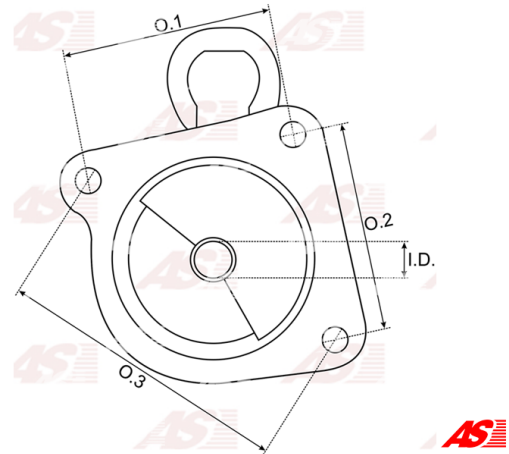

Data

AS index	SBR0003
Kategória	Hlavice pre štartéry
Výrobca	AS-PL
Náhrada za	Bosch

Vlastnosti produktu

O. 1 [mm]	126.50
O. 2 [mm]	126.50
O. 3 [mm]	126.50
I.D. [mm]	33.89
H. [mm]	80.40

Referenčné číslo (8)