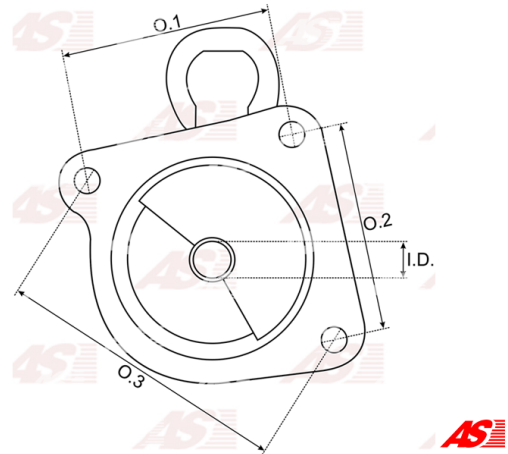

**Data**

AS index	SBR0003
Kategória	Hlavice pre štartéry
Výrobca	AS-PL
Náhrada za	Bosch

Vlastnosti produktu

O. 1 [mm]	126.50
O. 2 [mm]	126.50
O. 3 [mm]	126.50
I.D. [mm]	33.89
H. [mm]	80.40

**Referenčné číslo (8)**