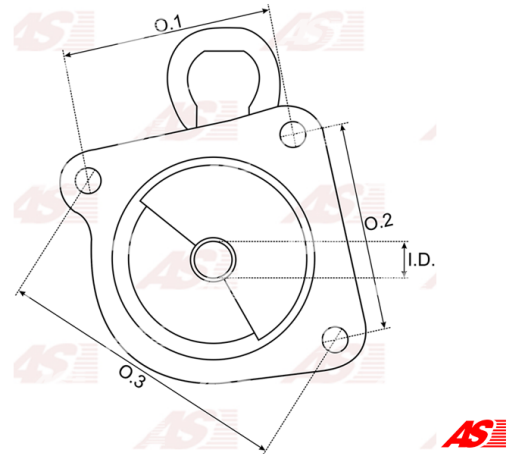

**Data**

AS index	SBR0003
Kategória	Hlavice pre štartéry
Výrobca	AS-PL
Náhrada za	Bosch

Vlastnosti produktu

O. 1 [mm]	126.50
O. 2 [mm]	126.50
O. 3 [mm]	126.50
I.D. [mm]	33.89
H. [mm]	80.40

**Referenčné číslo (8)**