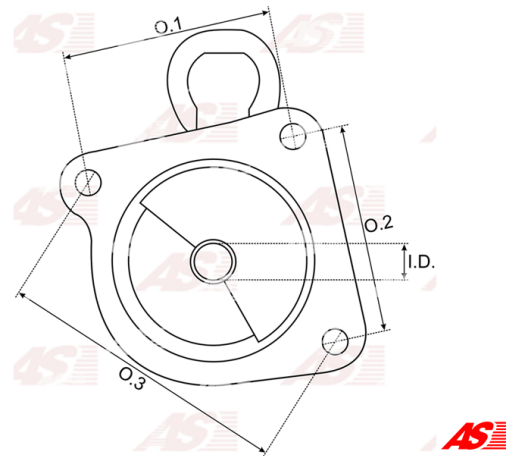

**Data**

AS index	SBR0005
Kategória	Hlavice pre štartéry
Výrobca	AS-PL
Náhrada za	Bosch

Vlastnosti produktu

O. 1 [mm]	90.00
O. 2 [mm]	90.00
O. 3 [mm]	127.00
I.D. [mm]	33.80
H. [mm]	80.60

**Referenčné číslo (18)**