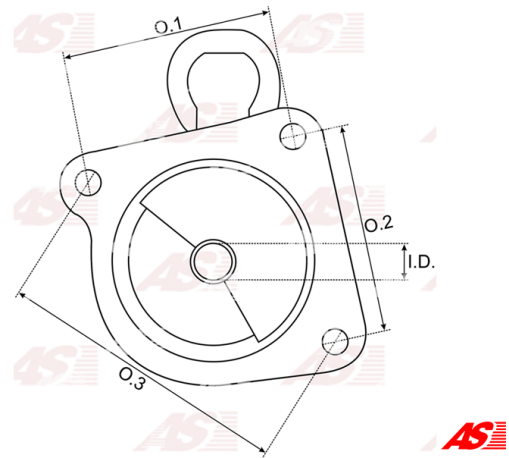

**Data**

AS index	SBR0006
Kategória	Hlavice pre štartéry
Výrobca	AS-PL
Náhrada za	Bosch

**Vlastnosti produktu**

O. 1 [ mm ]	89.80
O. 2 [ mm ]	89.80
O. 3 [ mm ]	127.10
I.D. [ mm ]	33.90
H. [ mm ]	80.60

**Referenčné číslo (6)**

Number	Výrobca
2005825359	BOSCH
231750	CARGO
19024371	DELCO
5000296512	RENAULT
2051-006RS	RS
BKT40379	WOODAUTO

**Využitie****AVF**

Referenčné číslo	Výrobca
IM653	AVF

**BOSCH**

Referenčné číslo	Výrobca
0001417053	BOSCH
0001417061	BOSCH