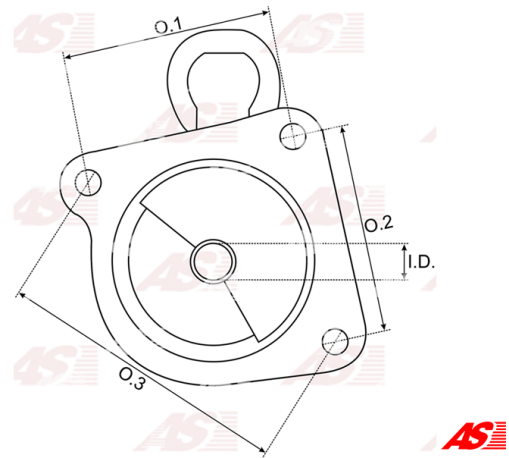

**Data**

AS index	SBR0006
Kategória	Hlavice pre štartéry
Výrobca	AS-PL
Náhrada za	Bosch

Vlastnosti produktu

O. 1 [mm]	89.80
O. 2 [mm]	89.80
O. 3 [mm]	127.10
I.D. [mm]	33.90
H. [mm]	80.60

**Referenčné číslo (6)**

Number	Výrobca
2005825359	BOSCH
231750	CARGO
19024371	DELCO
5000296512	RENAULT
2051-006RS	RS
BKT40379	WOODAUTO

Využitie**AVF**

Referenčné číslo	Výrobca
IM653	AVF

BOSCH

Referenčné číslo	Výrobca
0001417053	BOSCH
0001417061	BOSCH