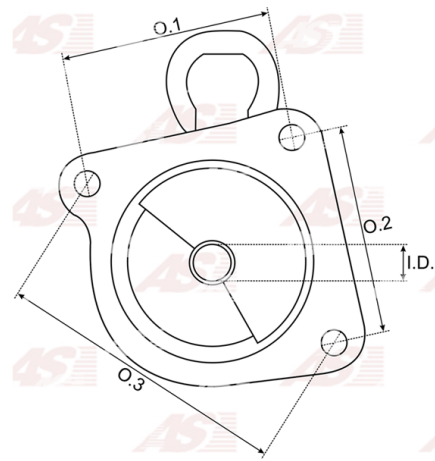

Data

AS index	SBR0007
Kategória	Hlavice pre štartéry
Výrobca	AS-PL
Náhrada za	Bosch

Referenčné číslo (7)

Number	Výrobca
1005821787	BOSCH
1005831169	BOSCH
137630	CARGO
CQ2170040	CQ
1012936	POWERMAX
2051-007RS	RS
BKT40323	WOODAUTO

Využitie

AS-PL

Referenčné číslo	Výrobca
S0005	AS-PL

BOSCH

Referenčné číslo	Výrobca
0001124005	BOSCH
0001124006	BOSCH
0001125001	BOSCH
0001125002	BOSCH
0001125003	BOSCH
0001125006	BOSCH

0001125011	BOSCH
0001125031	BOSCH
0001125032	BOSCH