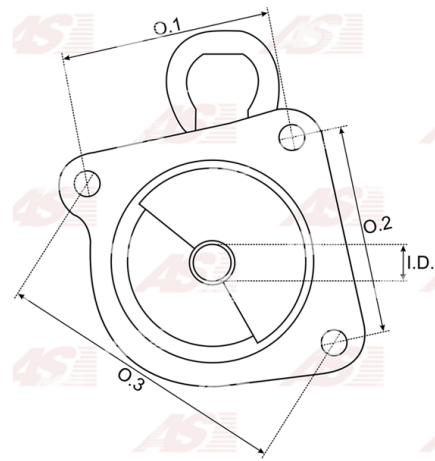

**Data**

AS index	SBR0007
Kategória	Hlavice pre štartéry
Výrobca	AS-PL
Náhrada za	Bosch

**Referenčné číslo (7)**

Number	Výrobca
1005821787	BOSCH
1005831169	BOSCH
137630	CARGO
CQ2170040	CQ
1012936	POWERMAX
2051-007RS	RS
BKT40323	WOODAUTO

Využitie**AS-PL**

Referenčné číslo	Výrobca
S0005	AS-PL

BOSCH

Referenčné číslo	Výrobca
0001124005	BOSCH
0001124006	BOSCH
0001125001	BOSCH
0001125002	BOSCH
0001125003	BOSCH
0001125006	BOSCH

0001125011	BOSCH
0001125031	BOSCH
0001125032	BOSCH