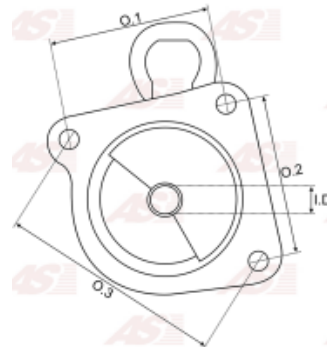

Data

AS index	SBR0007
Kategória	Hlavice pre štartéry
Výrobca	AS-PL
Náhrada za	Bosch

Referenčné číslo (7)

Number	Výrobca
1005821787	BOSCH
1005831169	BOSCH
137630	CARGO
CQ2170040	CQ
1012936	POWERMAX
2051-007RS	RS
BKT40323	WOODAUTO

Využitie

AS-PL

Referenčné číslo	Výrobca
S0005	AS-PL

**BOSCH**

Referenčné číslo	Výrobca
0001124005	BOSCH
0001124006	BOSCH
0001125001	BOSCH
0001125002	BOSCH
0001125003	BOSCH
0001125006	BOSCH
0001125011	BOSCH
0001125031	BOSCH
0001125032	BOSCH