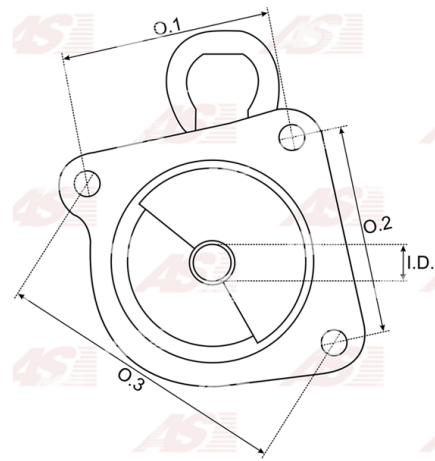

Data

| | |
|------------|----------------------|
| AS index | SBR0007 |
| Kategória | Hlavice pre štartéry |
| Výrobca | AS-PL |
| Náhrada za | Bosch |

Referenčné číslo (7)

| Number | Výrobca |
|------------|----------|
| 1005821787 | BOSCH |
| 1005831169 | BOSCH |
| 137630 | CARGO |
| CQ2170040 | CQ |
| 1012936 | POWERMAX |
| 2051-007RS | RS |
| BKT40323 | WOODAUTO |

Využitie

AS-PL

| Referenčné číslo | Výrobca |
|------------------|---------|
| S0005 | AS-PL |

BOSCH

| Referenčné číslo | Výrobca |
|------------------|---------|
| 0001124005 | BOSCH |
| 0001124006 | BOSCH |
| 0001125001 | BOSCH |
| 0001125002 | BOSCH |
| 0001125003 | BOSCH |
| 0001125006 | BOSCH |