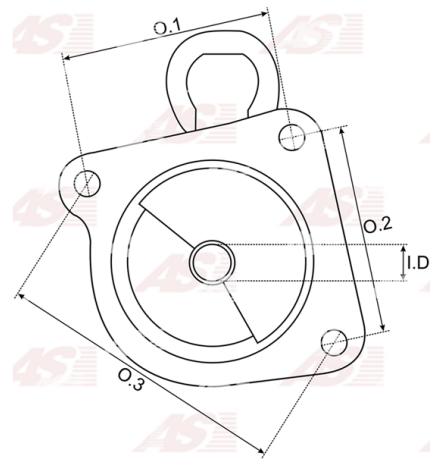

## Data

AS index	SBR0008
Kategória	Hlavice pre štartéry
Výrobca	AS-PL
Náhrada za	Bosch

## Vlastnosti produktu

O. 1 [ mm ]	111.25
I.D. [ mm ]	28.36
H. [ mm ]	87.70