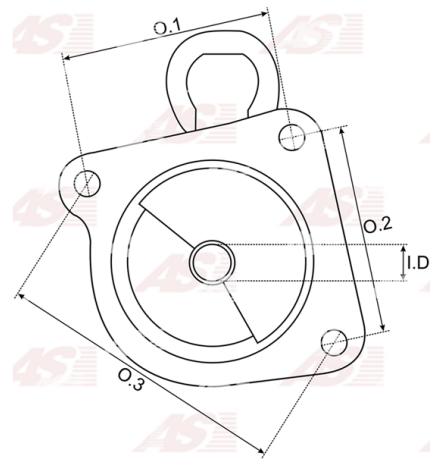

**Data**

AS index	SBR0008
Kategória	Hlavice pre štartéry
Výrobca	AS-PL
Náhrada za	Bosch

Vlastnosti produktu

O. 1 [mm]	111.25
I.D. [mm]	28.36
H. [mm]	87.70

**Referenčné číslo (8)**

Number	Výrobca
1005821746	BOSCH
1005821903	BOSCH
1005831167	BOSCH
2005831167	BOSCH
137915	CARGO
CQ2170049	CQ
2051-008RS	RS
BKT40330	WOODAUTO

Využitie**BOSCH**

Referenčné číslo	Výrobca
0001108031	BOSCH
0001124001	BOSCH
0001124002	BOSCH
0001124015	BOSCH
0001125007	BOSCH
0001125008	BOSCH
0001125012	BOSCH
0001125013	BOSCH
0001125042	BOSCH
0001125043	BOSCH