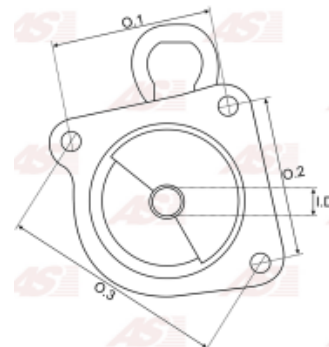

**Data**

AS index	SBR0008
Kategória	Hlavice pre štartéry
Výrobca	AS-PL
Náhrada za	Bosch

Vlastnosti produktu

O. 1 [mm]	111.25
I.D. [mm]	28.36
H. [mm]	87.70

**Referenčné číslo (8)**

Number	Výrobca
1005821746	BOSCH
1005821903	BOSCH
1005831167	BOSCH
2005831167	BOSCH
137915	CARGO
CQ2170049	CQ
2051-008RS	RS
BKT40330	WOODAUTO

Využitie

**BOSCH**

Referenčné číslo	Výrobca
0001108031	BOSCH
0001124001	BOSCH
0001124002	BOSCH
0001124015	BOSCH
0001125007	BOSCH
0001125008	BOSCH
0001125012	BOSCH
0001125013	BOSCH
0001125042	BOSCH
0001125043	BOSCH