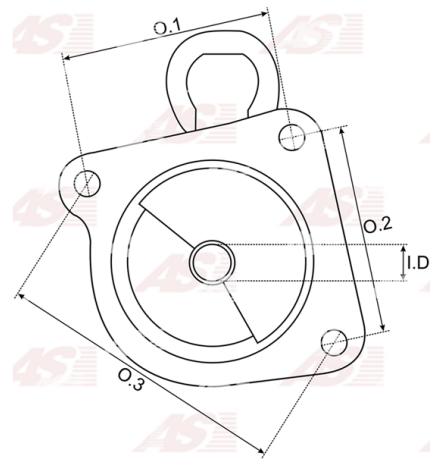

**Data**

AS index	SBR0008
Kategória	Hlavice pre štartéry
Výrobca	AS-PL
Náhrada za	Bosch

**Vlastnosti produktu**

O. 1 [ mm ]	111.25
I.D. [ mm ]	28.36
H. [ mm ]	87.70

**Referenčné číslo (8)**

Number	Výrobca
1005821746	BOSCH
1005821903	BOSCH
1005831167	BOSCH
2005831167	BOSCH
137915	CARGO
CQ2170049	CQ
2051-008RS	RS
BKT40330	WOODAUTO

**Využitie****BOSCH**

Referenčné číslo	Výrobca
0001108031	BOSCH
0001124001	BOSCH
0001124002	BOSCH
0001124015	BOSCH
0001125007	BOSCH
0001125008	BOSCH
0001125012	BOSCH
0001125013	BOSCH
0001125042	BOSCH
0001125043	BOSCH