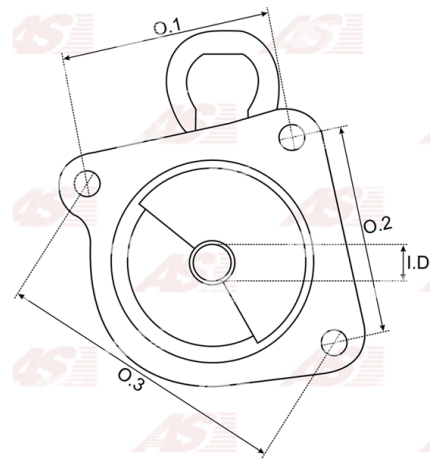

**Data**

AS index	SBR0009
Kategória	Hlavice pre štartéry
Výrobca	AS-PL
Náhrada za	Bosch

Vlastnosti produktu

O. 1 [mm]	104.70
I.D. [mm]	12.00
H. [mm]	141.00

**Referenčné číslo (5)**

Number	Výrobca
9002335832	BOSCH
9002338889	BOSCH
136353	CARGO
2051-009RS	RS
BKT44549	WOODAUTO

Využitie**BOSCH**

Referenčné číslo	Výrobca
0001218012	BOSCH
0001218013	BOSCH
0001218018	BOSCH
0001218113	BOSCH
0001218114	BOSCH
0001218115	BOSCH
0001218139	BOSCH
0001218715	BOSCH