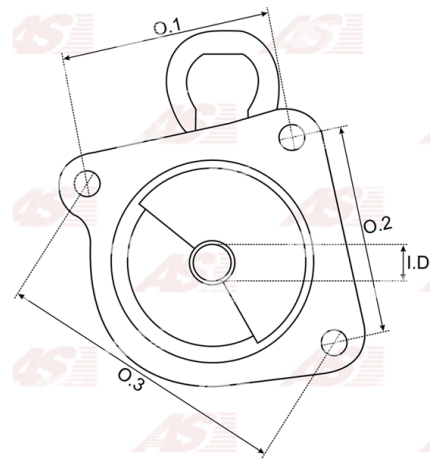

Data

AS index	SBR0009
Kategória	Hlavice pre štartéry
Výrobca	AS-PL
Náhrada za	Bosch

Vlastnosti produktu

O. 1 [mm]	104.70
I.D. [mm]	12.00
H. [mm]	141.00

Referenčné číslo (5)

Number	Výrobca
9002335832	BOSCH
9002338889	BOSCH
136353	CARGO
2051-009RS	RS
BKT44549	WOODAUTO

Využitie

BOSCH

Referenčné číslo	Výrobca
0001218012	BOSCH
0001218013	BOSCH
0001218018	BOSCH
0001218113	BOSCH
0001218114	BOSCH
0001218115	BOSCH
0001218139	BOSCH
0001218715	BOSCH