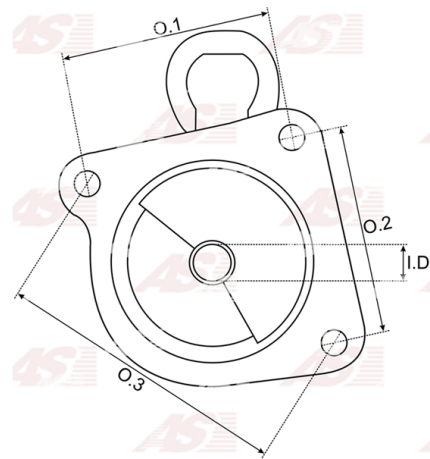

## Data

AS index	SBR0009
Kategória	Hlavice pre štartéry
Výrobca	AS-PL
Náhrada za	Bosch

## Vlastnosti produktu

O. 1 [ mm ]	104.70
I.D. [ mm ]	12.00
H. [ mm ]	141.00

## Referenčné číslo (5)

Number	Výrobca
9002335832	BOSCH
9002338889	BOSCH
136353	CARGO
2051-009RS	RS
BKT44549	WOODAUTO