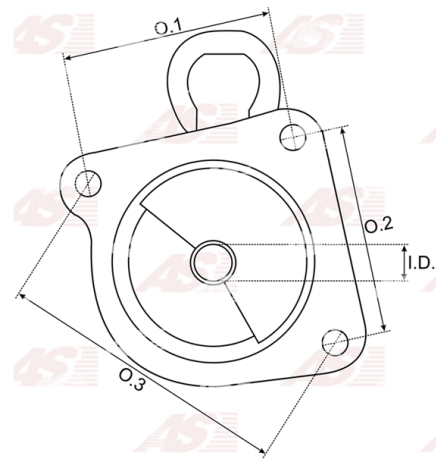

**Data**

AS index	SBR0009
Kategória	Hlavice pre štartéry
Výrobca	AS-PL
Náhrada za	Bosch

**Vlastnosti produktu**

O. 1 [ mm ]	104.70
I.D. [ mm ]	12.00
H. [ mm ]	141.00

**Referenčné číslo (5)**

Number	Výrobca
9002335832	BOSCH
9002338889	BOSCH
136353	CARGO
2051-009RS	RS
BKT44549	WOODAUTO

**Využitie****BOSCH**

Referenčné číslo	Výrobca
0001218012	BOSCH
0001218013	BOSCH
0001218018	BOSCH
0001218113	BOSCH
0001218114	BOSCH
0001218115	BOSCH
0001218139	BOSCH
0001218715	BOSCH