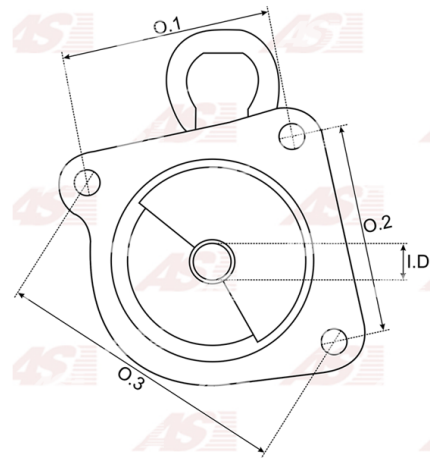

**Data**

AS index	SBR0010
Kategória	Hlavice pre štartéry
Výrobca	AS-PL
Náhrada za	Bosch

Vlastnosti produktu

O. 1 [mm]	74.20
O. 2 [mm]	74.20
O. 3 [mm]	104.80
I.D. [mm]	50.16
H. [mm]	67.80

**Referenčné číslo (4)**

Number	Výrobca
1005822373	BOSCH
134528	CARGO
2051-010RS	RS
049911255B	VW

Využitie**BOSCH**

Referenčné číslo	Výrobca
0001208709	BOSCH
0001208710	BOSCH
0001208711	BOSCH
0001208712	BOSCH
0001208713	BOSCH
0001208714	BOSCH
0001211504	BOSCH
0001211505	BOSCH