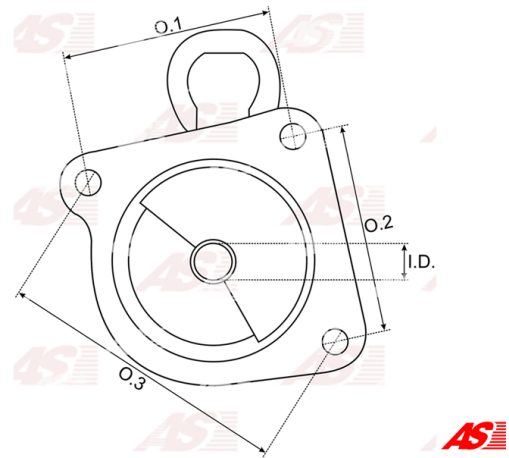

## Data

AS index	SBR0010
Kategória	Hlavice pre štartéry
Výrobca	AS-PL
Náhrada za	Bosch

## Vlastnosti produktu

O. 1 [ mm ]	74.20
O. 2 [ mm ]	74.20
O. 3 [ mm ]	104.80
I.D. [ mm ]	50.16
H. [ mm ]	67.80

## Referenčné číslo (4)

Number	Výrobca
1005822373	BOSCH
134528	CARGO
2051-010RS	RS
049911255B	VW