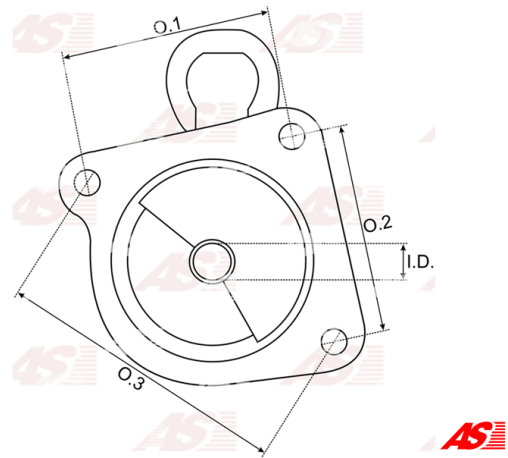

Data

AS index	SBR0010
Kategória	Hlavice pre štartéry
Výrobca	AS-PL
Náhrada za	Bosch

Vlastnosti produktu

O. 1 [mm]	74.20
O. 2 [mm]	74.20
O. 3 [mm]	104.80
I.D. [mm]	50.16
H. [mm]	67.80

Referenčné číslo (4)

Number	Výrobca
1005822373	BOSCH
134528	CARGO
2051-010RS	RS
049911255B	VW

Využitie

BOSCH

Referenčné číslo	Výrobca
0001208709	BOSCH
0001208710	BOSCH
0001208711	BOSCH
0001208712	BOSCH
0001208713	BOSCH
0001208714	BOSCH
0001211504	BOSCH
0001211505	BOSCH