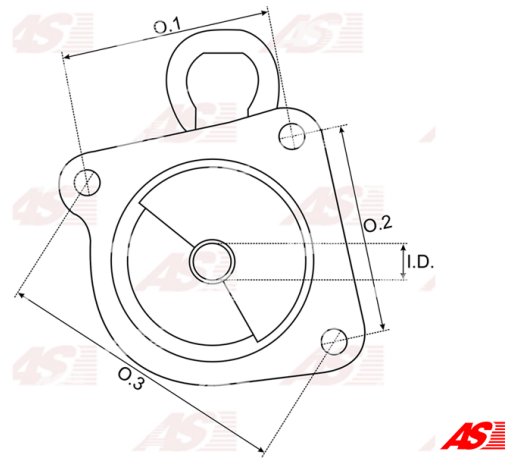

**Data**

AS index	SBR0010
Kategória	Hlavice pre štartéry
Výrobca	AS-PL
Náhrada za	Bosch

Vlastnosti produktu

O. 1 [mm]	74.20
O. 2 [mm]	74.20
O. 3 [mm]	104.80
I.D. [mm]	50.16
H. [mm]	67.80

**Referenčné číslo (4)**

Number	Výrobca
1005822373	BOSCH
134528	CARGO
2051-010RS	RS
049911255B	VW

Využitie**BOSCH**

Referenčné číslo	Výrobca
0001208709	BOSCH
0001208710	BOSCH
0001208711	BOSCH
0001208712	BOSCH
0001208713	BOSCH
0001208714	BOSCH
0001211504	BOSCH
0001211505	BOSCH