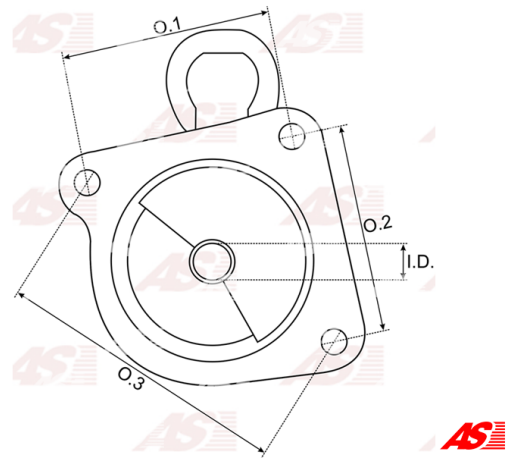

**Data**

AS index	SBR4001
Kategória	Hlavice pre štartéry
Výrobca	AS-PL
Náhrada za	Magneti Marelli

**Vlastnosti produktu**

O. 1 [ mm ]	90.00
O. 2 [ mm ]	90.00
O. 3 [ mm ]	126.90
I.D. [ mm ]	17.05
H. [ mm ]	150.00

**Referenčné číslo (6)**

Number	Výrobca
138434	CARGO
54244390	LUCAS
54293976	LUCAS
85541453	MAGNETI MARELLI
2055-001RS	RS
BKT40914	WOODAUTO

**Využitie****LUCAS**

Referenčné číslo	Výrobca
26294	LUCAS
26357	LUCAS
26369	LUCAS
27502	LUCAS
27506	LUCAS
27518	LUCAS
27518A	LUCAS
27570	LUCAS
27585	LUCAS
27588	LUCAS
27592	LUCAS
27596	LUCAS