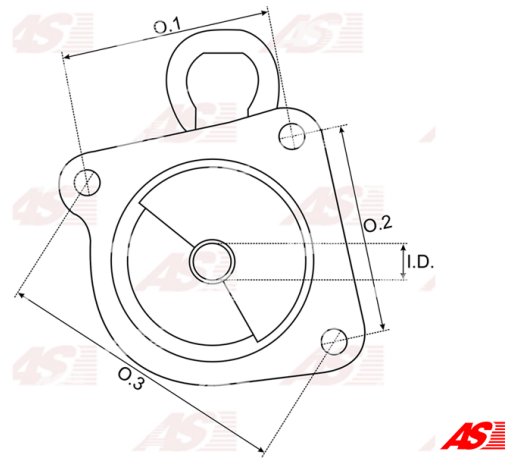

**Data**

AS index	SBR4001
Kategória	Hlavice pre štartéry
Výrobca	AS-PL
Náhrada za	Magneti Marelli

Vlastnosti produktu

O. 1 [mm]	90.00
O. 2 [mm]	90.00
O. 3 [mm]	126.90
I.D. [mm]	17.05
H. [mm]	150.00

**Referenčné číslo (6)**

Number	Výrobca
138434	CARGO
54244390	LUCAS
54293976	LUCAS
85541453	MAGNETI MARELLI
2055-001RS	RS
BKT40914	WOODAUTO

Využitie**LUCAS**

Referenčné číslo	Výrobca
26294	LUCAS
26357	LUCAS
26369	LUCAS
27502	LUCAS
27506	LUCAS
27518	LUCAS
27518A	LUCAS
27570	LUCAS
27585	LUCAS
27588	LUCAS
27592	LUCAS
27596	LUCAS