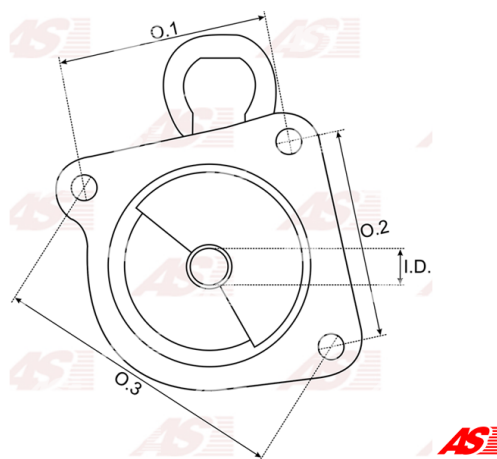

Data

AS index	SBR4001
Kategória	Hlavice pre štartéry
Výrobca	AS-PL
Náhrada za	Magneti Marelli

Vlastnosti produktu

O. 1 [mm]	90.00
O. 2 [mm]	90.00
O. 3 [mm]	126.90
I.D. [mm]	17.05
H. [mm]	150.00

Referenčné číslo (6)

Number	Výrobca
138434	CARGO
54244390	LUCAS
54293976	LUCAS
85541453	MAGNETI MARELLI
2055-001RS	RS
BKT40914	WOODAUTO

Využitie

LUCAS

Referenčné číslo	Výrobca
26294	LUCAS
26357	LUCAS
26369	LUCAS
27502	LUCAS
27506	LUCAS
27518	LUCAS
27518A	LUCAS
27570	LUCAS
27585	LUCAS
27588	LUCAS
27592	LUCAS
27596	LUCAS