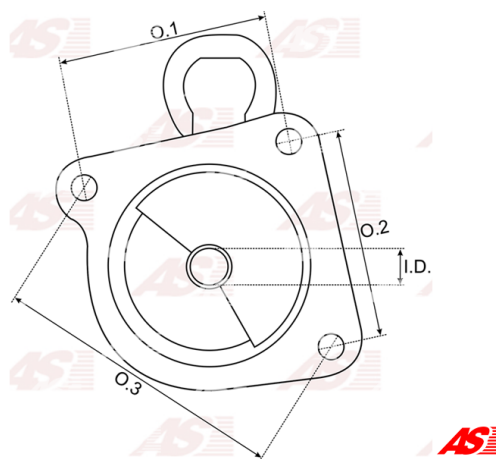

## Data

AS index	SBR4002
Kategória	Hlavice pre štartéry
Výrobca	AS-PL
Náhrada za	Magneti Marelli

## Vlastnosti produktu

O. 1 [ mm ]	74.20
O. 2 [ mm ]	74.20
O. 3 [ mm ]	105.00
I.D. [ mm ]	10.50
H. [ mm ]	97.40

## Referenčné číslo (4)

Number	Výrobca
138561	CARGO
83225739	MAGNETI MARELLI
2055-002RS	RS
BKT40996	WOODAUTO