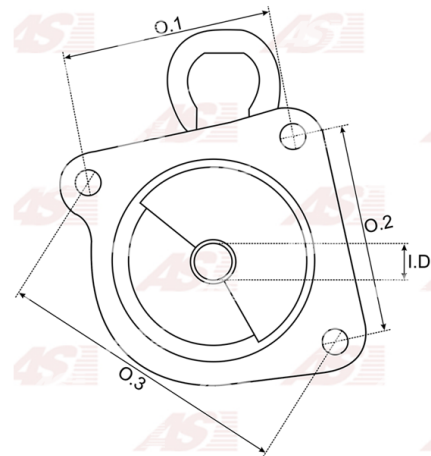

Data

AS index	SBR4002
Kategória	Hlavice pre štartéry
Výrobca	AS-PL
Náhrada za	Magneti Marelli

Vlastnosti produktu

O. 1 [mm]	74.20
O. 2 [mm]	74.20
O. 3 [mm]	105.00
I.D. [mm]	10.50
H. [mm]	97.40

Referenčné číslo (4)

Number	Výrobca
138561	CARGO
83225739	MAGNETI MARELLI
2055-002RS	RS
BKT40996	WOODAUTO

Využitie

MAGNETI MARELLI

Referenčné číslo	Výrobca
63223039	MAGNETI MARELLI
63293039	MAGNETI MARELLI