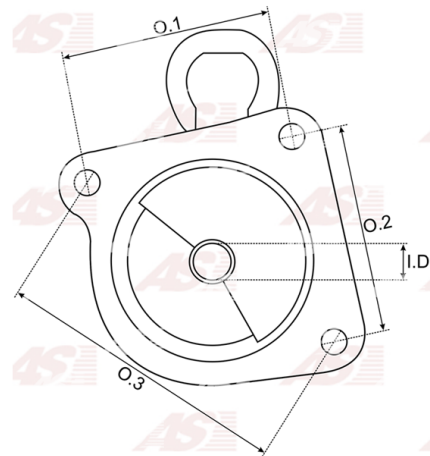

Data

AS index	SBR4002
Kategória	Hlavice pre štartéry
Výrobca	AS-PL
Náhrada za	Magneti Marelli

Vlastnosti produktu

O. 1 [mm]	74.20
O. 2 [mm]	74.20
O. 3 [mm]	105.00
I.D. [mm]	10.50
H. [mm]	97.40

Referenčné číslo (4)

Number	Výrobca
138561	CARGO
83225739	MAGNETI MARELLI
2055-002RS	RS
BKT40996	WOODAUTO

Využitie

MAGNETI MARELLI

Referenčné číslo	Výrobca
63223039	MAGNETI MARELLI
63293039	MAGNETI MARELLI