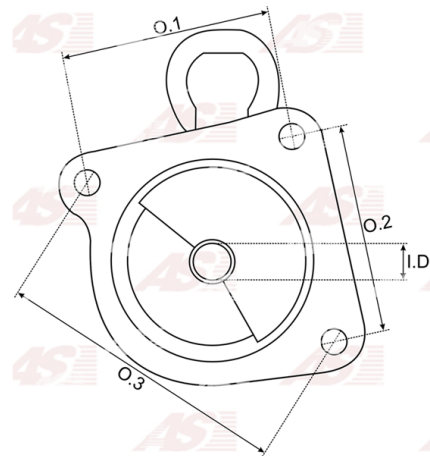

## Data

AS index	SBR4002
Kategória	Hlavice pre štartéry
Výrobca	AS-PL
Náhrada za	Magneti Marelli

## Vlastnosti produktu

O. 1 [ mm ]	74.20
O. 2 [ mm ]	74.20
O. 3 [ mm ]	105.00
I.D. [ mm ]	10.50
H. [ mm ]	97.40

## Referenčné číslo (4)

Number	Výrobca
138561	CARGO
83225739	MAGNETI MARELLI
2055-002RS	RS
BKT40996	WOODAUTO