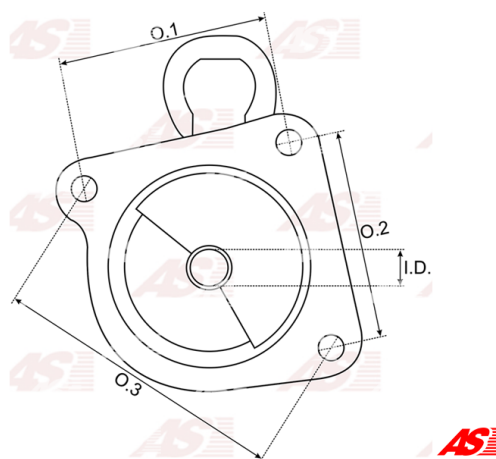

## Data

AS index	SBR9001
Kategória	Hlavice pre štartéry
Výrobca	AS-PL
Náhrada za	Ford

## Vlastnosti produktu

O. 1 [ mm ]	117.00
O. 2 [ mm ]	76.10
O. 3 [ mm ]	145.10
H. [ mm ]	107.50

## Referenčné číslo (3)

Number	Výrobca
230742	CARGO
CQ2170587	CQ
2059-001RS	RS