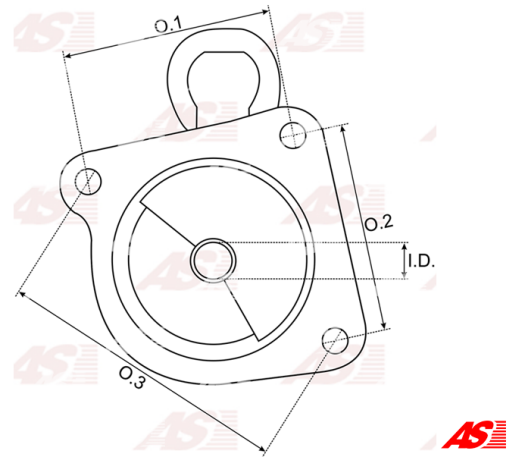

Data

AS index	SBR9001
Kategória	Hlavice pre štartéry
Výrobca	AS-PL
Náhrada za	Ford

Vlastnosti produktu

O. 1 [mm]	117.00
O. 2 [mm]	76.10
O. 3 [mm]	145.10
H. [mm]	107.50

Referenčné číslo (3)

Number	Výrobca
230742	CARGO
CQ2170587	CQ
2059-001RS	RS

Využitie

AS-PL

Referenčné číslo	Výrobca
S9001	AS-PL

FORD

Referenčné číslo	Výrobca
1027928	FORD
1059179	FORD
1073108	FORD
1093471	FORD
97VB11000AA	FORD
97VB11000AB	FORD
98VB11000B1A	FORD
98VB11000B3A	FORD
98VB11000B3B	FORD