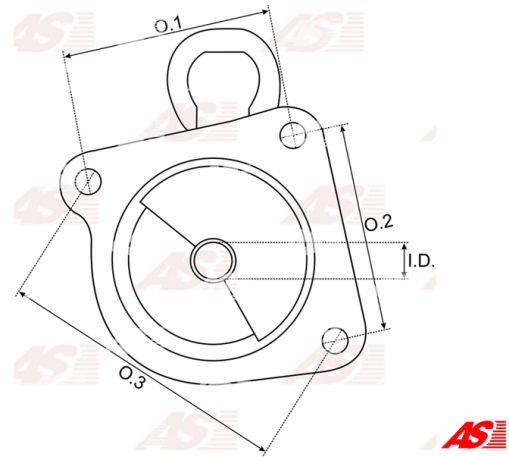

## Data

AS index	SBR9001
Kategória	Hlavice pre štartéry
Výrobca	AS-PL
Náhrada za	Ford

## Vlastnosti produktu

O. 1 [ mm ]	117.00
O. 2 [ mm ]	76.10
O. 3 [ mm ]	145.10
H. [ mm ]	107.50

## Referenčné číslo (3)

Number	Výrobca
230742	CARGO
CQ2170587	CQ
2059-001RS	RS