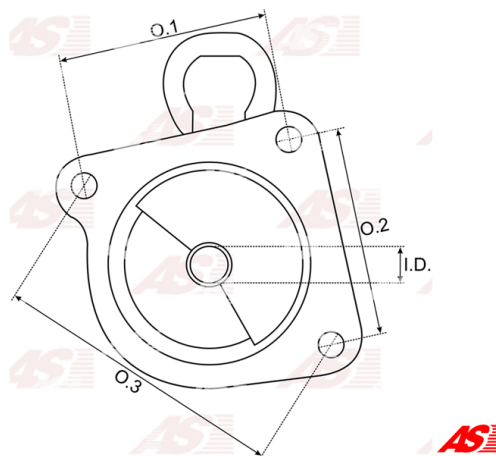

## Data

AS index	SBR9001
Kategória	Hlavice pre štartéry
Výrobca	AS-PL
Náhrada za	Ford

## Vlastnosti produktu

O. 1 [ mm ]	117.00
O. 2 [ mm ]	76.10
O. 3 [ mm ]	145.10
H. [ mm ]	107.50

## Referenčné číslo (3)

Number	Výrobca
230742	CARGO
CQ2170587	CQ
2059-001RS	RS