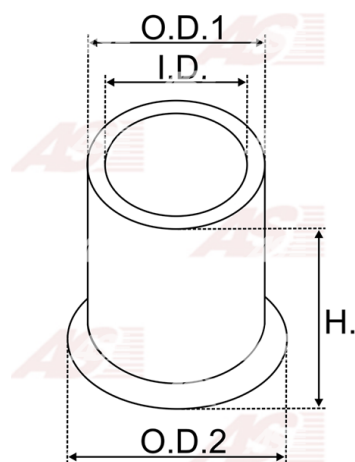

Data

AS index	SBU9001
Kategória	Tulejky pre štartéry
Výrobca	AS-PL
Náhrada za	Bosch

Vlastnosti produktu

vnútorný 1 [mm]	12,57
vonkajší 1 [mm]	16,56
výška [mm]	11,50

Referenčné číslo (15)

Number	Výrobca
1000301001	BOSCH
1000301046	BOSCH
140003	CARGO
CQ2020007	CQ
CQ2020007 BOX	CQ
CQ2020024	CQ
CQ2220017	CQ
69AB11135CA	FORD
3651	GHIBAUDI
3665	GHIBAUDI
4.4004.0	IKA
1013092	POWERMAX
2159-001RS	RS
62-91403	WAI / TRANSPO
BUH6314	WOODAUTO

Využitie

BOSCH

Referenčné číslo	Výrobca
0001157001	BOSCH
0001157002	BOSCH
0001157003	BOSCH
0001157004	BOSCH