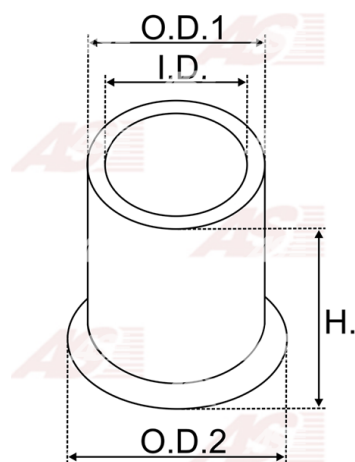

## Vlastnosti produktu

vnútorný 1 [ mm ]	12,57
vonkajší 1 [ mm ]	16,56
výška [ mm ]	11,50