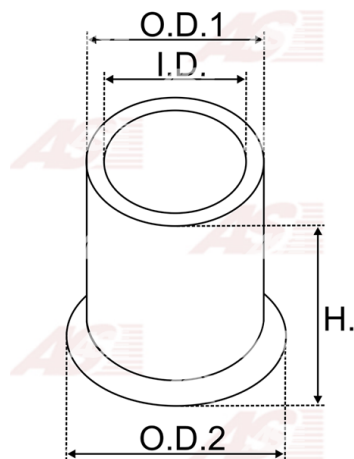

**Data**

AS index	SBU9001
Kategória	Tulejky pre štartéry
Výrobca	AS-PL
Náhrada za	Bosch

**Vlastnosti produktu**

vnútorný 1 [ mm ]	12,57
vonkajší 1 [ mm ]	16,56
výška [ mm ]	11,50

**Referenčné číslo (15)**