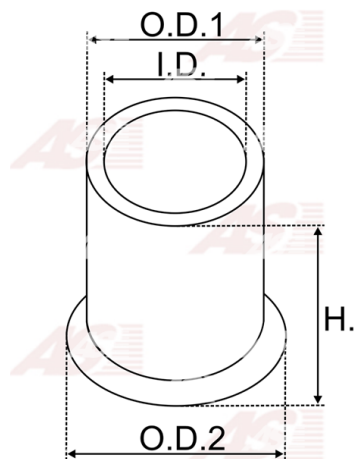

Data

| | |
|------------|----------------------|
| AS index | SBU9001 |
| Kategória | Tulejky pre štartéry |
| Výrobca | AS-PL |
| Náhrada za | Bosch |

Vlastnosti produktu

| | |
|-------------------|-------|
| vnútorný 1 [mm] | 12,57 |
| vonkajší 1 [mm] | 16,56 |
| výška [mm] | 11,50 |