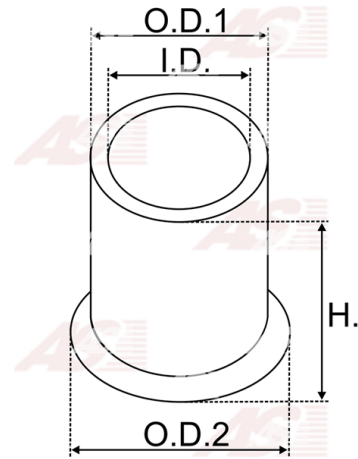

**Data**

AS index	SBU9002
Kategória	Tulejky pre štartéry
Výrobca	AS-PL
Náhrada za	Bosch

Vlastnosti produktu

vnútorný 1 [mm]	11,07
vonkajší 1 [mm]	13,60
výška [mm]	14,00

**Referenčné číslo (12)**

Number	Výrobca
1000301021	BOSCH
140008	CARGO
CQ2020004	CQ
CQ2020004 BOX	CQ
CQ2220003	CQ
CQ2220008	CQ
3700	GHIBAUDI
4.4021.0	IKA
1011951	POWERMAX
2159-002RS	RS
62-91400	WAI / TRANPO
BUH6318	WOODAUTO