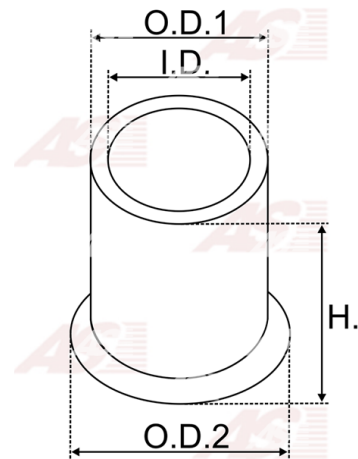

**Data**

AS index	SBU9002
Kategória	Tulejky pre štartéry
Výrobca	AS-PL
Náhrada za	Bosch

**Vlastnosti produktu**

vnútorný 1 [ mm ]	11,07
vonkajší 1 [ mm ]	13,60
výška [ mm ]	14,00

**Referenčné číslo (12)**