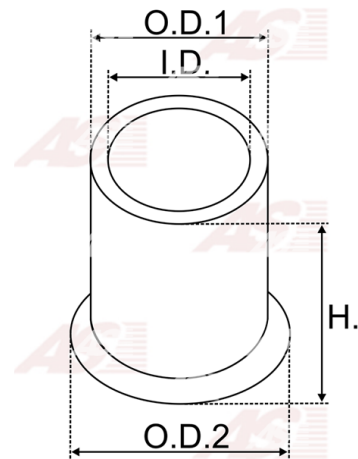

**Data**

AS index	SBU9002
Kategória	Tulejky pre štartéry
Výrobca	AS-PL
Náhrada za	Bosch

Vlastnosti produktu

vnútorný 1 [mm]	11,07
vonkajší 1 [mm]	13,60
výška [mm]	14,00

**Referenčné číslo (12)**

Number	Výrobca
1000301021	BOSCH
140008	CARGO
CQ2020004	CQ
CQ2020004 BOX	CQ
CQ2220003	CQ
CQ2220008	CQ
3700	GHIBAUDI
4.4021.0	IKA
1011951	POWERMAX
2159-002RS	RS
62-91400	WAI / TRANSPO
BUH6318	WOODAUTO