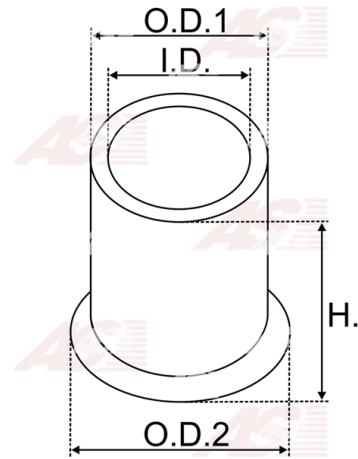

**Data**

AS index	SBU9002
Kategória	Tulejky pre štartéry
Výrobca	AS-PL
Náhrada za	Bosch

**Vlastnosti produktu**

vnútorný 1 [ mm ]	11,07
vonkajší 1 [ mm ]	13,60
výška [ mm ]	14,00

**Referenčné číslo (12)**