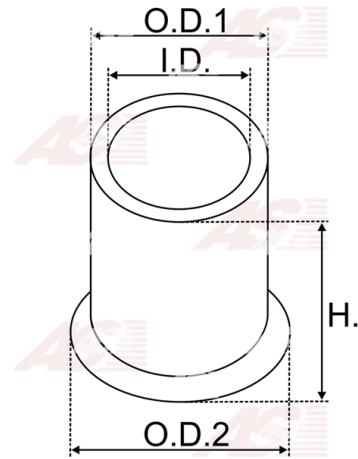

**Data**

AS index	SBU9003
Kategória	Tulejky pre štartéry
Výrobca	AS-PL
Náhrada za	Bosch

**Vlastnosti produktu**

vnútorný 1 [ mm ]	12,07
vonkajší 1 [ mm ]	16,12
výška [ mm ]	16,00

**Referenčné číslo (15)**