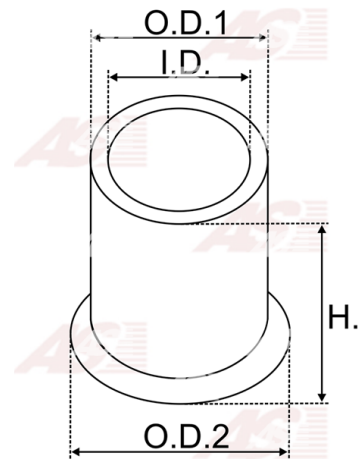

**Data**

AS index	SBU9003
Kategória	Tulejky pre štartéry
Výrobca	AS-PL
Náhrada za	Bosch

**Vlastnosti produktu**

vnútorný 1 [ mm ]	12,07
vonkajší 1 [ mm ]	16,12
výška [ mm ]	16,00

**Referenčné číslo (15)**