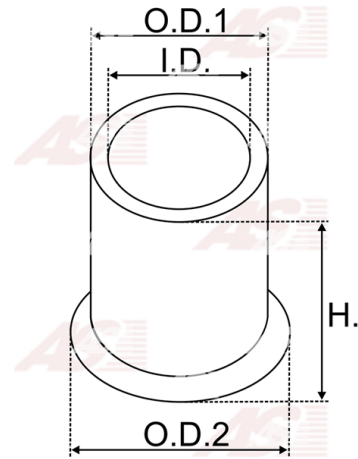

Data

AS index	SBU9003
Kategória	Tulejky pre štartéry
Výrobca	AS-PL
Náhrada za	Bosch

Vlastnosti produktu

vnútorný 1 [mm]	12,07
vonkajší 1 [mm]	16,12
výška [mm]	16,00

Referenčné číslo (15)

Number	Výrobca
1000301011	BOSCH
140009	CARGO
CQ2020003	CQ
CQ2020003 BOX	CQ
19024508	DELCO
82305274	FIAT
9925774	FIAT
9936661	FIAT
71BB11186AA	FORD
3660	GHIBAUDI
4.4011.0	IKA
1015443	POWERMAX
2159-003RS	RS
62-91402	WAI / TRANSPO
BUH6317	WOODAUTO