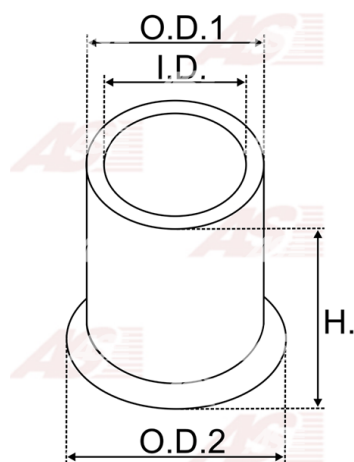

Data

AS index	SBU9004
Kategória	Tulejky pre štartéry
Výrobca	AS-PL
Náhrada za	Bosch

Vlastnosti produktu

vnútorný 1 [mm]	12,57
vonkajší 1 [mm]	16,55
výška [mm]	18,00

Referenčné číslo (16)

Number	Výrobca
2000301000	BOSCH
140010	CARGO
CQ2020009	CQ
CQ2020009 BOX	CQ
19024507	DELCO
9918339	FIAT
2RD911339	FORD
733F11186AA	FORD
3654	GHIBAUDI
4.4103.0	IKA
15.120.094	ISKRA / LETRIKA
1012340	POWERMAX
81012340	POWERMAX
2159-004RS	RS
62-91407	WAI / TRANSPO
BUH6356	WOODAUTO