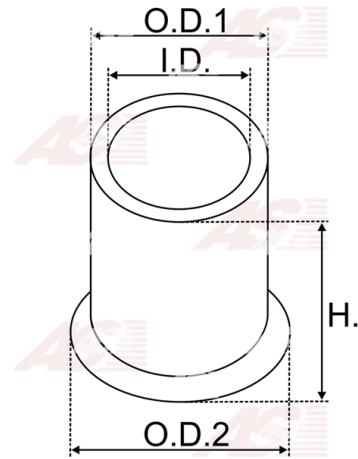

**Data**

AS index	SBU9004
Kategória	Tulejky pre štartéry
Výrobca	AS-PL
Náhrada za	Bosch

Vlastnosti produktu

vnútorný 1 [mm]	12,57
vonkajší 1 [mm]	16,55
výška [mm]	18,00

**Referenčné číslo (16)**

Number	Výrobca
2000301000	BOSCH
140010	CARGO
CQ2020009	CQ
CQ2020009 BOX	CQ
19024507	DELCO
9918339	FIAT
2RD911339	FORD
733F11186AA	FORD
3654	GHIBAUDI
4.4103.0	IKA
15.120.094	ISKRA / LETRIKA
1012340	POWERMAX
81012340	POWERMAX
2159-004RS	RS
62-91407	WAI / TRANSPO
BUH6356	WOODAUTO