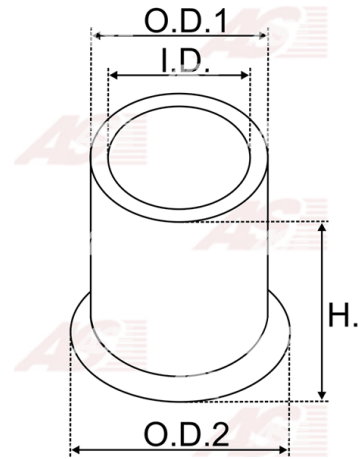

## Vlastnosti produktu

|                   |       |
|-------------------|-------|
| vnútorný 1 [ mm ] | 12,57 |
| vonkajší 1 [ mm ] | 16,55 |
| výška [ mm ]      | 18,00 |