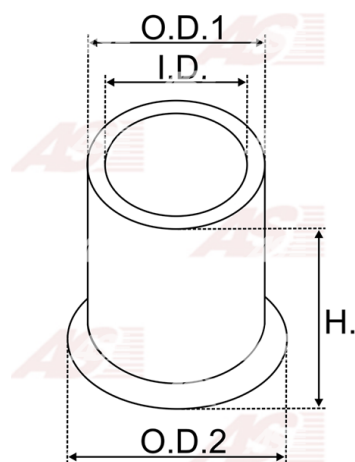

Data

AS index	SBU9004
Kategória	Tulejky pre štartéry
Výrobca	AS-PL
Náhrada za	Bosch

Vlastnosti produktu

vnútorný 1 [mm]	12,57
vonkajší 1 [mm]	16,55
výška [mm]	18,00

Referenčné číslo (16)

Number	Výrobca
2000301000	BOSCH
140010	CARGO
CQ2020009	CQ
CQ2020009 BOX	CQ
19024507	DELCO
9918339	FIAT
2RD911339	FORD
733F11186AA	FORD
3654	GHIBAUDI
4.4103.0	IKA
15.120.094	ISKRA / LETRIKA
1012340	POWERMAX
81012340	POWERMAX
2159-004RS	RS
62-91407	WAI / TRANSPO
BUH6356	WOODAUTO