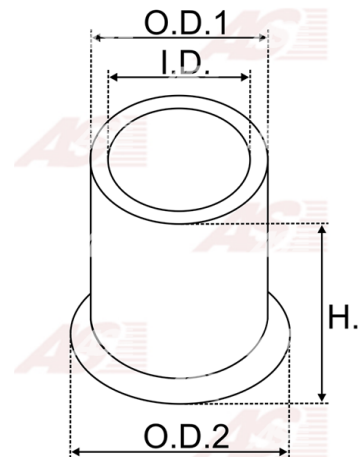

**Data**

AS index	SBU9005
Kategória	Tulejky pre štartéry
Výrobca	AS-PL
Náhrada za	Bosch

Vlastnosti produktu

vnútorný 1 [mm]	40,12
vonkajší 1 [mm]	48,04
výška [mm]	10,50

**Referenčné číslo (11)**

Number	Výrobca
2000301015	BOSCH
140011	CARGO
CQ2020033	CQ
79052271	FIAT
9920337	FIAT
78HB11186AA	FORD
3680	GHIBAUDI
4.4115.0	IKA
1013618	POWERMAX
2159-005RS	RS
BUH6351	WOODAUTO