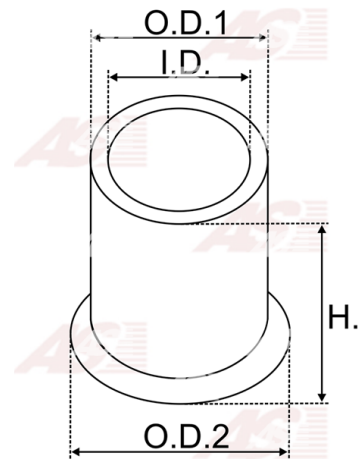

**Data**

AS index	SBU9005
Kategória	Tulejky pre štartéry
Výrobca	AS-PL
Náhrada za	Bosch

Vlastnosti produktu

vnútorný 1 [mm]	40,12
vonkajší 1 [mm]	48,04
výška [mm]	10,50

**Referenčné číslo (11)**

Number	Výrobca
2000301015	BOSCH
140011	CARGO
CQ2020033	CQ
79052271	FIAT
9920337	FIAT
78HB11186AA	FORD
3680	GHIBAUDI
4.4115.0	IKA
1013618	POWERMAX
2159-005RS	RS
BUH6351	WOODAUTO