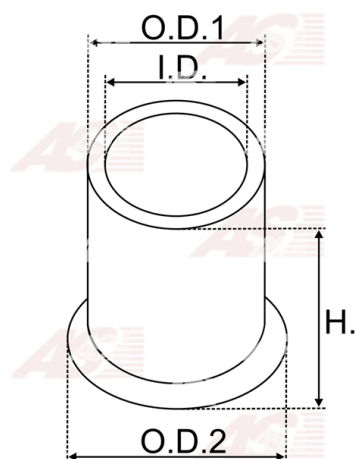

## Vlastnosti produktu

vnútorný 1 [ mm ]	40,12
vonkajší 1 [ mm ]	48,04
výška [ mm ]	10,50