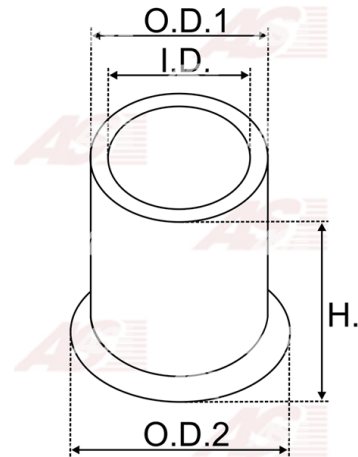

Data

AS index	SBU9006
Kategória	Tulejky pre štartéry
Výrobca	AS-PL
Náhrada za	Bosch

Vlastnosti produktu

vnútorný 1 [mm]	12,56
vonkajší 1 [mm]	16,55
výška [mm]	14,00

Referenčné číslo (12)

Number	Výrobca
1000301002	BOSCH
1000301047	BOSCH
140012	CARGO
CQ2020116	CQ
3662	GHIBAUDI
4.4002.0	IKA
323125723125	MAGNETON
1010597	POWERMAX
2159-006RS	RS
31152-56010	SUZUKI
62-91405	WAI / TRANSCO
BUH6312	WOODAUTO