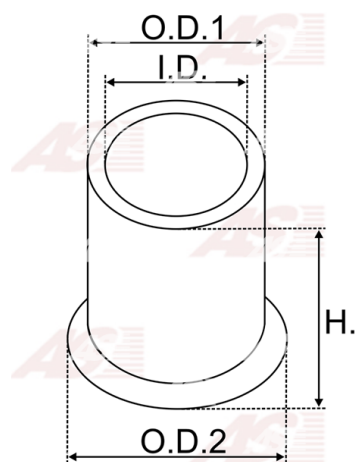

Data

AS index	SBU9006
Kategória	Tulejky pre štartéry
Výrobca	AS-PL
Náhrada za	Bosch

Vlastnosti produktu

vnútorný 1 [mm]	12,56
vonkajší 1 [mm]	16,55
výška [mm]	14,00

Referenčné číslo (12)

Number	Výrobca
1000301002	BOSCH
1000301047	BOSCH
140012	CARGO
CQ2020116	CQ
3662	GHIBAUDI
4.4002.0	IKA
323125723125	MAGNETON
1010597	POWERMAX
2159-006RS	RS
31152-56010	SUZUKI
62-91405	WAI / TRANSCO
BUH6312	WOODAUTO