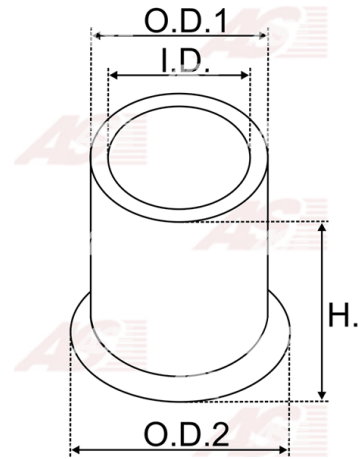

**Data**

AS index	SBU9006
Kategória	Tulejky pre štartéry
Výrobca	AS-PL
Náhrada za	Bosch

Vlastnosti produktu

vnútorný 1 [mm]	12,56
vonkajší 1 [mm]	16,55
výška [mm]	14,00

**Referenčné číslo (12)**

Number	Výrobca
1000301002	BOSCH
1000301047	BOSCH
140012	CARGO
CQ2020116	CQ
3662	GHIBAUDI
4.4002.0	IKA
323125723125	MAGNETON
1010597	POWERMAX
2159-006RS	RS
31152-56010	SUZUKI
62-91405	WAI / TRANSPO
BUH6312	WOODAUTO