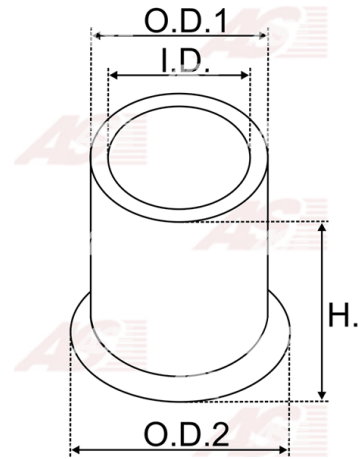

**Data**

AS index	SBU9006
Kategória	Tulejky pre štartéry
Výrobca	AS-PL
Náhrada za	Bosch

**Vlastnosti produktu**

vnútorný 1 [ mm ]	12,56
vonkajší 1 [ mm ]	16,55
výška [ mm ]	14,00

**Referenčné číslo (12)**